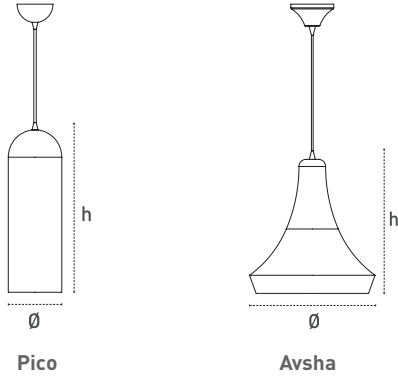

Options

Opsiyonlar

DALI		-
1-10V		-
Step DIM		-
1hour Emergency Kit	1 Saat Acil Kit	-
3hour Emergency Kit	3 Saat Acil Kit	-
Electrical Protection	Elektriksel Sınıf	-
Microwave Sensor	Radar Sensör	-
RAL Code	RAL Kodu	✓

Technical Drawing

Teknik Çizim

Code No Ürün Kodu	Type Tip	Base Duy	Luminous Flux Işık Akısı (lm)	Colour Temp. Renk Sıcaklığı (K)	Efficacy Etkinlik Faktörü (lm/W)	Dimensions Boyutlar (mm) Øxh	Pcs / Pack Koli Adedi	Package Vol. Koli Hacmi (m ³)	Package Weight Koli Ağırlığı (kg)
103773	Avsha Black / Siyah	E27	-	-	-	290x300	4	0,142	3,6
103774	Avsha Grey/Gri	E27	-	-	-	290x300	4	0,142	3,6
103782	Pico Black /Siyah	E27	-	-	-	150x450	4	0,044	3,4
103781	Pico White / Beyaz	E27	-	-	-	150x450	4	0,148	3,4