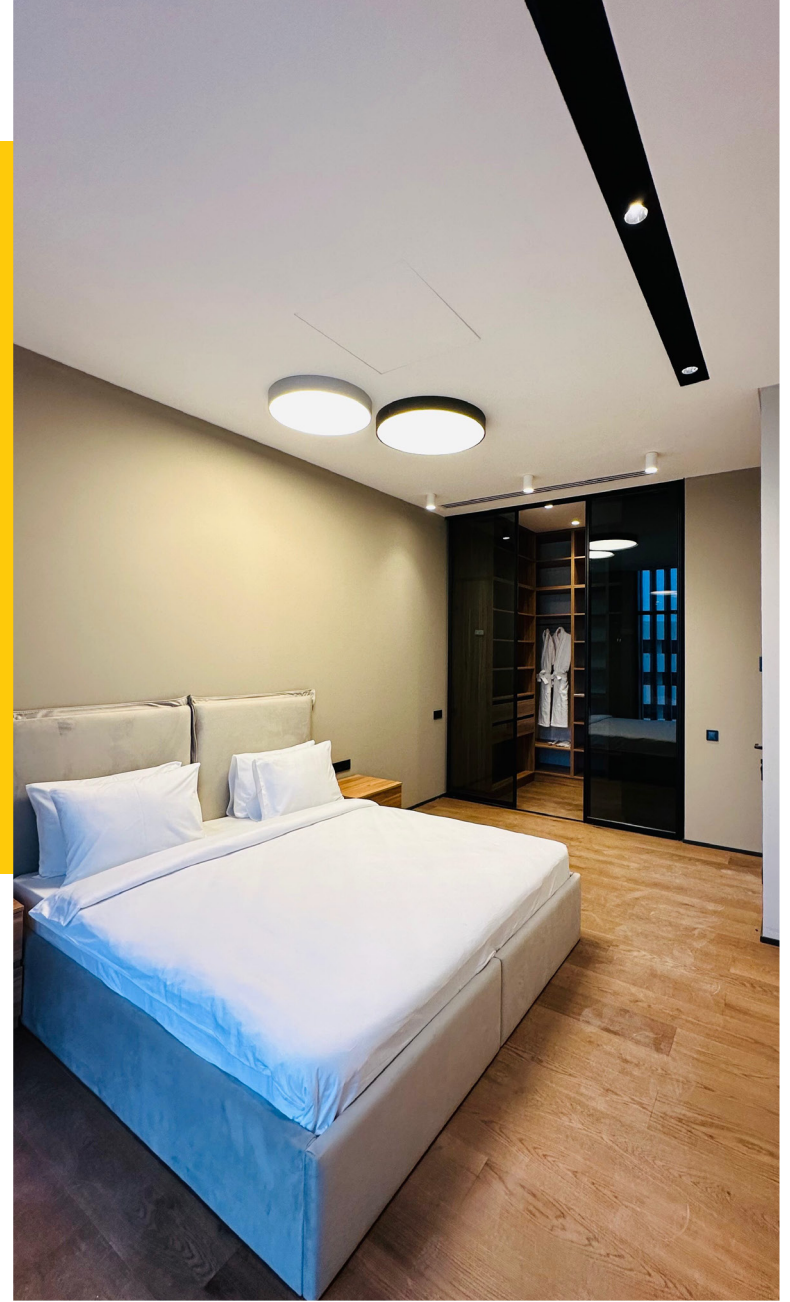

Estetik, fonksiyonellik ve esnek tasarımıyla öne çıkan Recta, projenin ihtiyaçlarına özel çözümler sundu.

Otelde ve spor salonunda kullanılan **Circa**, mekânın **estetik bütünlüğünü** tamamlayarak şık ve modern bir atmosfer oluşturdu. Aynı zamanda, **işlevselliği** ve aydınlatma performansı ile ortamın ihtiyaç duyduğu ideal ışık seviyesini sağlayarak **konforlu** bir mekân deneyimi sundu.