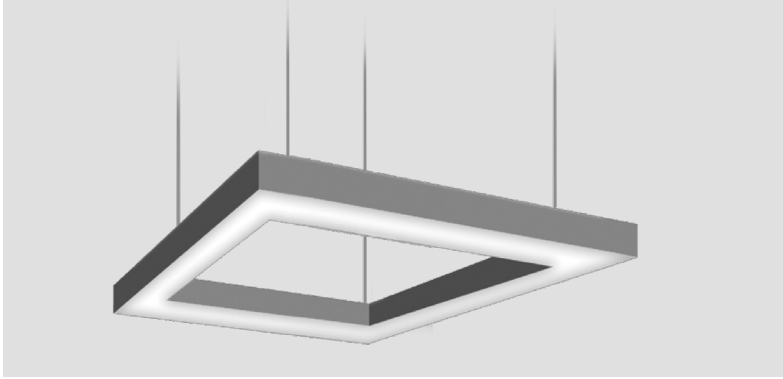

Güç: 36, 50, 100W

Etkinlik Faktörü: 115lm/W'a varan

Renk Sıcaklığı: 3000/4000/6500K

Boyutlar: 400x80, 600x80, 900x80mm

Işık Açısı: 150°

Opsiyonlar: DALI, Acil Kit

Quad

Güç: 36, 50, 100W