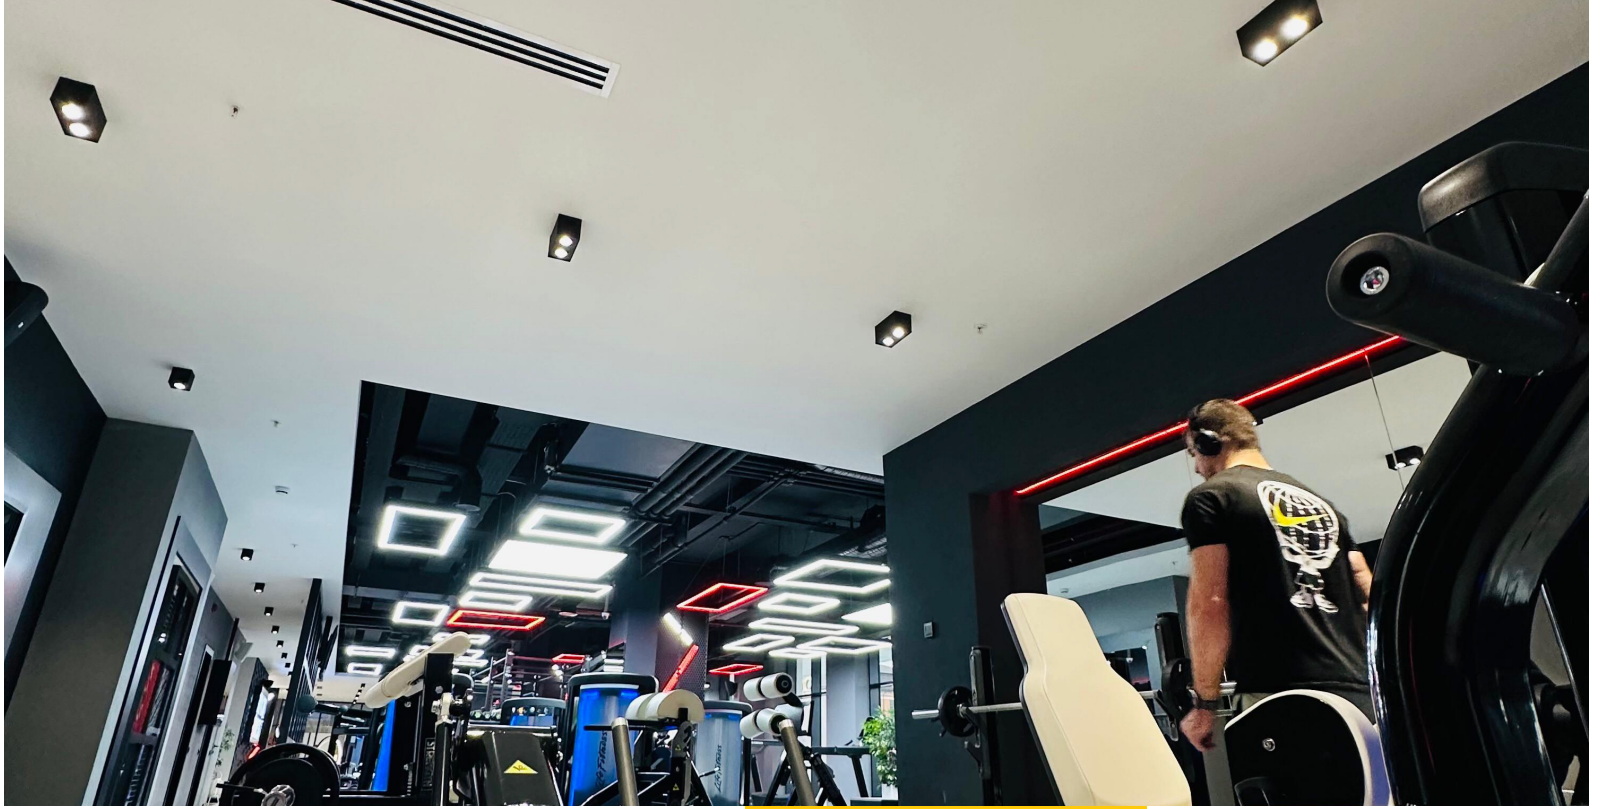

Talia ürünümüz, **spor salonlarından otel odalarına kadar birçok farklı alanda** tercih edildi. **Tekli ve ikili seçenekleriyle** esnek kullanım imkânı sunarken, **oynar başlıklı tasarımı sayesinde ışığın istenilen yöne yönlendirilmesine olanak tanıdı.**