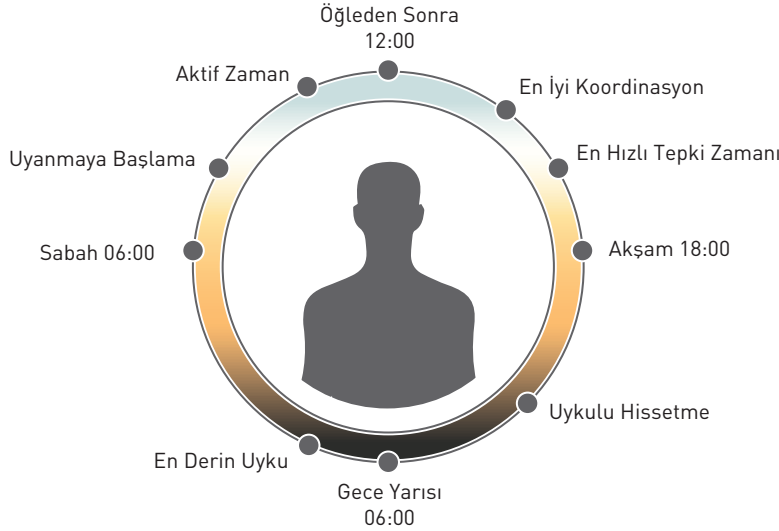

Dinamik Beyaz & İnsan Odaklı Aydınlatma

İnsan vücudunda 24 saatlik bir döngü boyunca var olan kapsamlı ritme 'Sirkadiyen Ritim' denir. İnsan Odaklı Aydınlatma (HCL), sirkadiyen ritimle uyumlu olarak tasarlanmış en uygun ve sağlıklı yapay aydınlatma sistemidir. Fertis, insan odaklı aydınlatmayla uyumludur ve Dinamik Beyaz özelliğiyle ışığın renk sıcaklığını ve yoğunluğunu ayarlar.