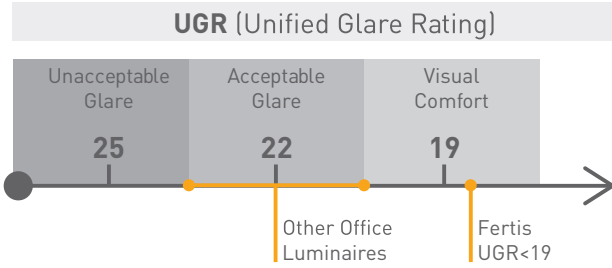

 **Pelsan**

OFİS
ARMATÜRLERİ
FERTİS

www.pelsan.com.tr

FERTIS

-  150lm/W'a Varan Verimlilik
-  Lümen Paketleri: 3750 / 4116 / 5220lm
-  Güç Çeşitliliği: 25 / 28 / 36W
-  UGR<19 Opsiyonu
-  IP40 / IP54 / IP65
-  Dinamik Beyaz & İnsan Odaklı Aydınlatma
-  5 Yıl Garanti

150lm/W'a Varan Verimlilik

Fertis, 150lm/W'a varan verimliliği ile yüksek enerji tasarrufu sağlar. 25W 3750lm versiyonu, floresan lambalı geleneksel armatürlerin (4x18W) yerine bire bir değişim için idealdir. Sensör ve DALI seçenekleri verimliliği maksimum seviyeye çıkarır.

UGR<19, Kamaşma Önleyici Tasarım

UGR (Unified Glare Rating), aydınlatma armatürleri tarafından oluşan parlamayı hesaplamak için kullanılan yöntemdir. UGR derecelendirmesi, aydınlatma armatürlerinin neden olduğu parlama miktarını anlamak için yardımcı olur. Fertis, mikro-prizmatik difüzör sayesinde görsel konforu maksimum seviyeye çıkararak UGR<19 özelliği sunar.

Mekanik Özellikler

Gövde	Metal
IP Sınıfı	IP40 / IP54 / IP65
IK Sınıfı	IK06
Ağırlık (kg)	1,5
RAL Kodu	9016
Boyutlar (mm)	595x595x33

Elektriksel Özellikler

Güç	25-28-36W
Işık Akısı	3750 / 4060 / 5040lm
Etkinlik Faktörü	150 / 147 / 145lm/W
LED Çip ve Driver Markası	Samsung - ENEC Sertifikalı Driver
LED Çip Ömrü	50.000h
LED Driver Ömrü	Tcmax = 80 °C 50.000h.
Giriş Gerilimi	220-240Vac
Frekans	50-60Hz
Güç Faktörü	>0,95
Çalışma Sıcaklığı	-20°C / +45°C
Sınıf	I