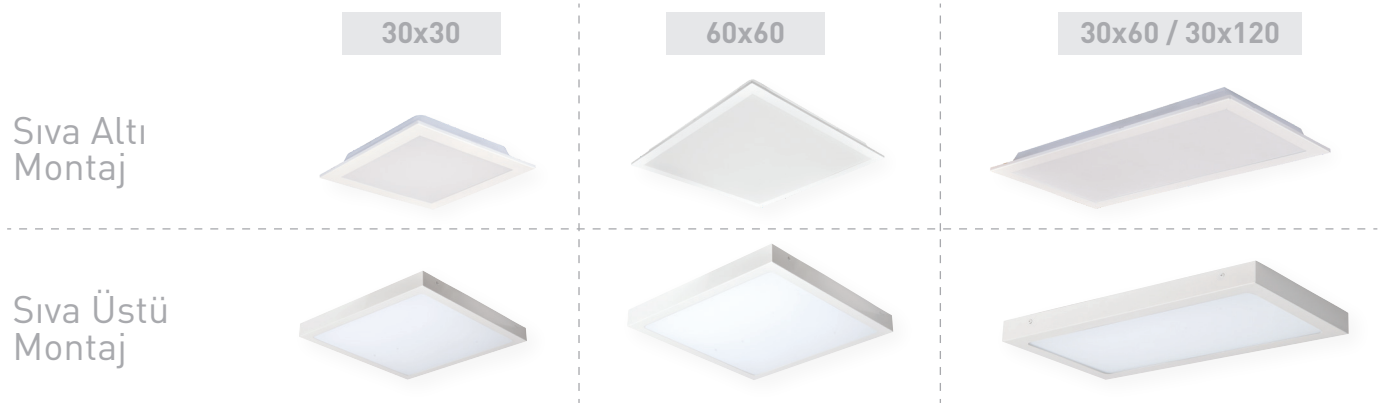

Özel Boyut ve Montaj Seçenekleri