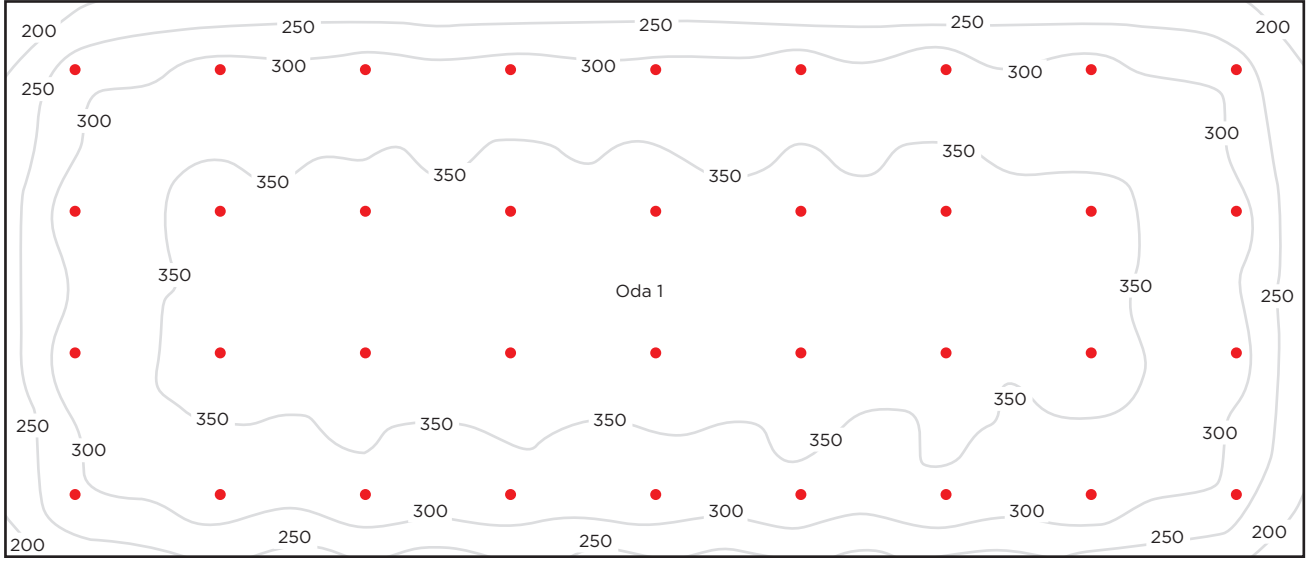

## Radar Sensörü

3 kademeli dimleme işlevi (bekleme süresi "10s/1dk/3dk/5dk/10dk/30dk" olarak ayarlanabilir)

CASTOR  
G3 ile

66% enerji  
tasarrufu

44% daha az  
ürün

CASTOR G3

**Güç tüketimi**

150W