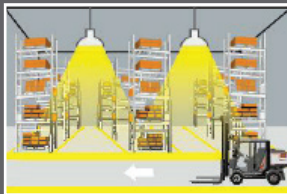

Radar Sensörü

3 kademeli dimleme işlevi (bekleme süresi "10s/1dk/3dk/5dk/10dk/30dk" olarak ayarlanabilir)