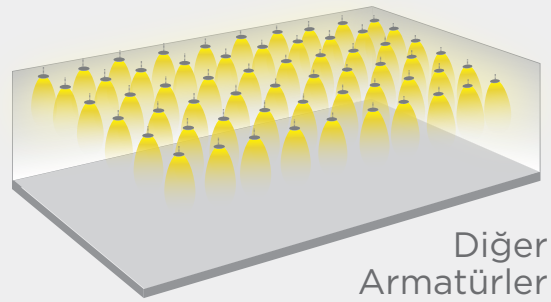

**Armatür ışık akısı**

21900lm

**İhtiyaç duyulan armatür sayısı**

37 Adet

**Toplam enerji tüketimi**

5550W

**Ortalama ortam aydınlık değeri**

324x