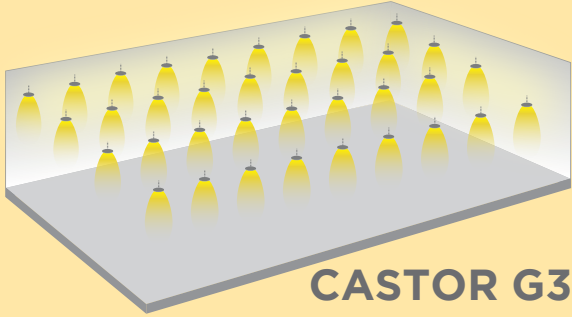

## Radar Sensörü

3 kademeli dimleme işlevi (bekleme süresi "10s/1dk/3dk/5dk/10dk/30dk" olarak ayarlanabilir)

CASTOR  
G3 ile

66% enerji  
tasarrufu

44% daha az  
ürün

CASTOR G3

**Güç tüketimi**

150W