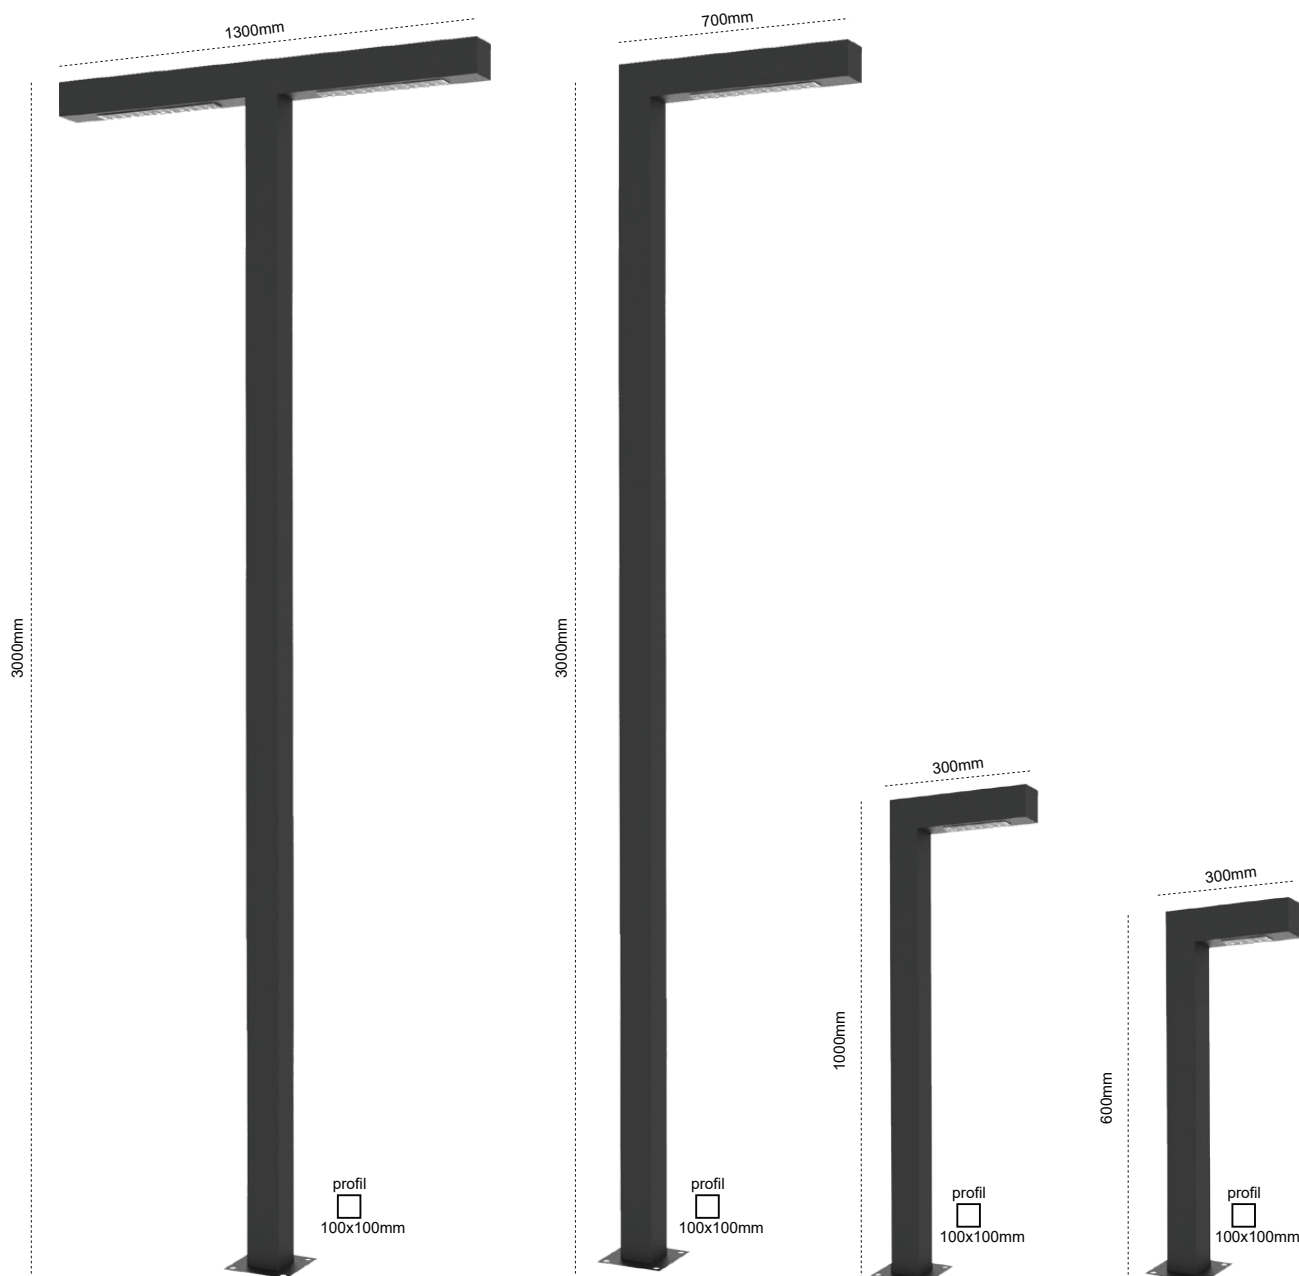

Olimpos Med

206073	Pole	1x30	3300lm	110lm/W	1 pcs	206074	Bollard	14	1484lm	106lm/W	1 pcs
206072	Pole	2x30	6600lm	110lm/W	1 pcs	206075	Bollard	18	1944lm	108lm/W	1 pcs

Aluminium
PMMA Lens
LM80 TM21
ENEC Driver
IP65
3000K
4000K
6500K