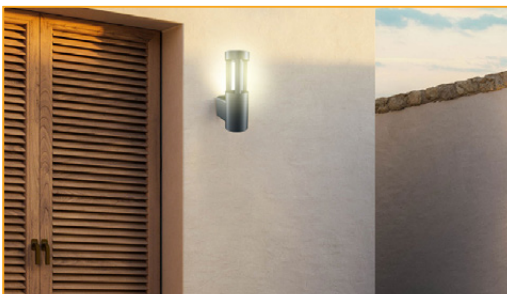

## Belise Up/Down

209858	Down	6 W	360lm	60lm/W	160x70 mm	1pcs
209859	Up/Down	12 W	540lm	45lm/W	240x70 mm	1pcs

Aluminium IP54