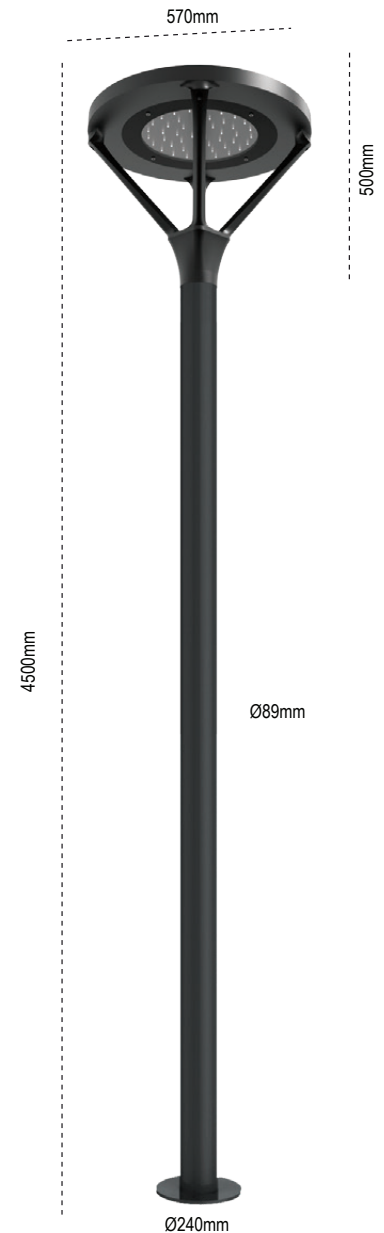

Sardes

206795	25 W	2625lm	105lm/W	570x500	1pcs
206798	50 W	5100lm	102lm/W	570x500	1pcs
206801	75 W	7350lm	98lm/W	570x500	1pcs

Aluminium Galvanized Pole PMMA Lens LM80 TM21 ENEC Driver IP 65
● 3000K ● 4000K ● 6500K