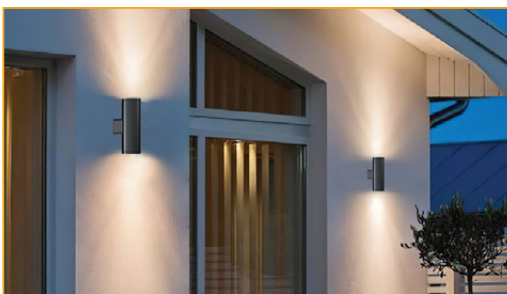

Ayers Up/Down

209860	Down	6 W	360lm	60lm/W	160x70 mm	1pcs
209865	Up/Down	12 W	540lm	45lm/W	240x70 mm	1pcs

Aluminium IP54