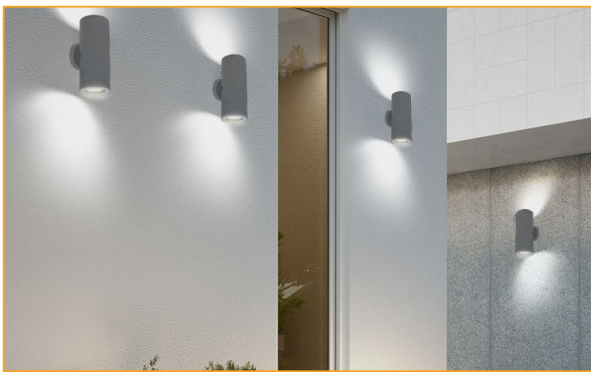

Işıl 2

110743 | 2xE27 | 120x300x195 mm | 6pcs

Aluminium IP54