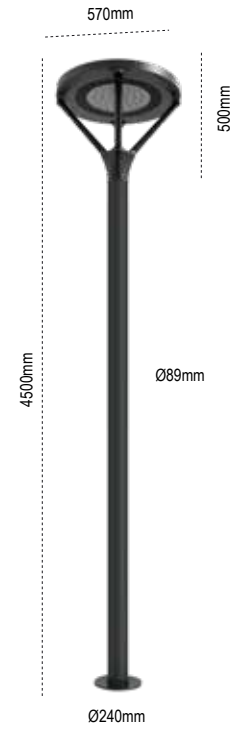

● 3000K
 ● 4000K
 ● 6500K
 IP 54

Sardes

206795	25 W	2625lm	105lm/W	570x500 mm	1 pcs
206798	50 W	5100lm	102lm/W	570x500 mm	1 pcs
206801	75 W	7350lm	98lm/W	570x500 mm	1 pcs

Aluminium
 PMMA Lens
 LM80 TM21
 ENEC Driver
 IP 65