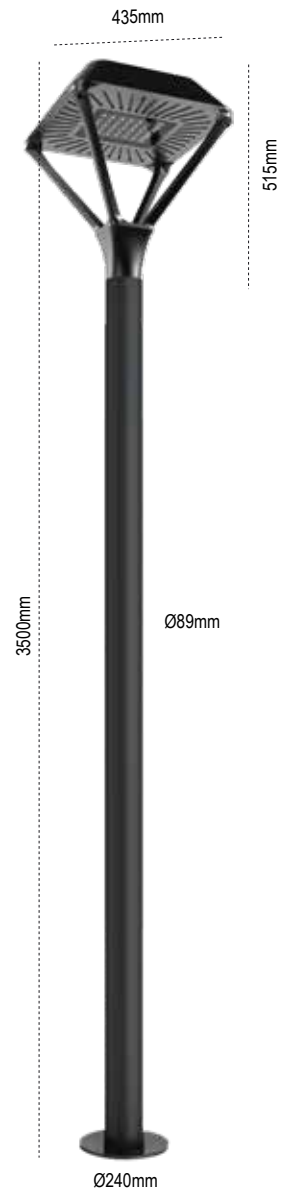

108606	38 W	2090lm	55lm/W	4500x700 mm	1pcs
108605	80 W	4400lm	55lm/W	4500x700 mm	1pcs

Aluminium OPAL Diffuser LM80 TM21 ENEC Driver IP 54

● 3000K ● 4000K ● 6500K

Ø240mm

Ø240mm

Ø240mm

Troya G2

206776	25 W	1575lm	63lm/W	600x450 mm	1 pcs
206780	50 W	3150lm	63lm/W	600x450 mm	1 pcs
206783	75 W	4725lm	63lm/W	600x450 mm	1 pcs