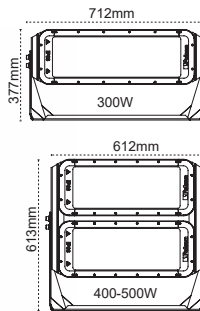

**100.000 h
Driver Lifetime**

**10kV
Internal SPD**

-40°C +55°C

IP67

100-277Vac

Cruzo IP66 300-500W

110791	300 W	42300 lm	141 lm/W	677x377x226 mm	1 pcs
110792	400 W	58000 lm	145 lm/W	577x613x294 mm	1 pcs
110793	500 W	71000 lm	142 lm/W	577x613x294 mm	1 pcs