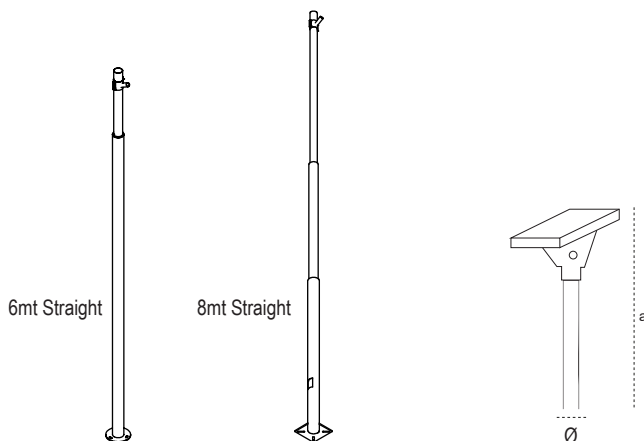

Solar Luminaire Pole

208468	Ø42mm	4m Pole	RAL7043	1 pcs
208469	Ø60mm	4m Pole	RAL7043	1 pcs
208474	Ø42mm	6m Pole	RAL7043	1 pcs
208475	Ø60mm	6m Pole	RAL7043	1 pcs
208476	Ø42mm	8m Pole	RAL7043	1 pcs
208477	Ø60mm	8m Pole	RAL7043	1 pcs