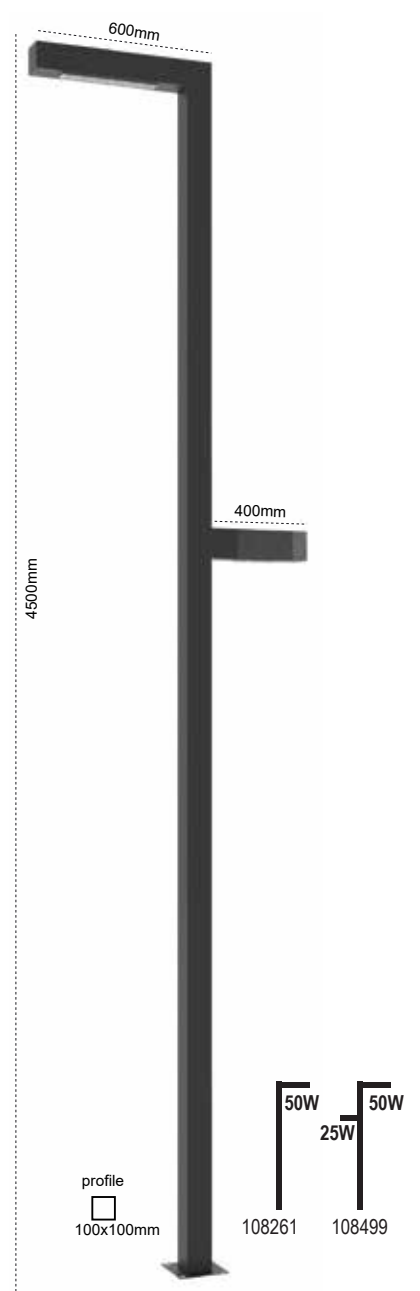

Olimpos

107509	50 W	5850lm	117lm/W	1pcs
108846	50+25 W	8775lm	117lm/W	1pcs

108498	50+50 W	11700lm	117lm/W	1pcs
--------	---------	---------	---------	------

108261	50 W	5850lm	117lm/W	1pcs
108499	50+25 W	8775lm	117lm/W	1pcs