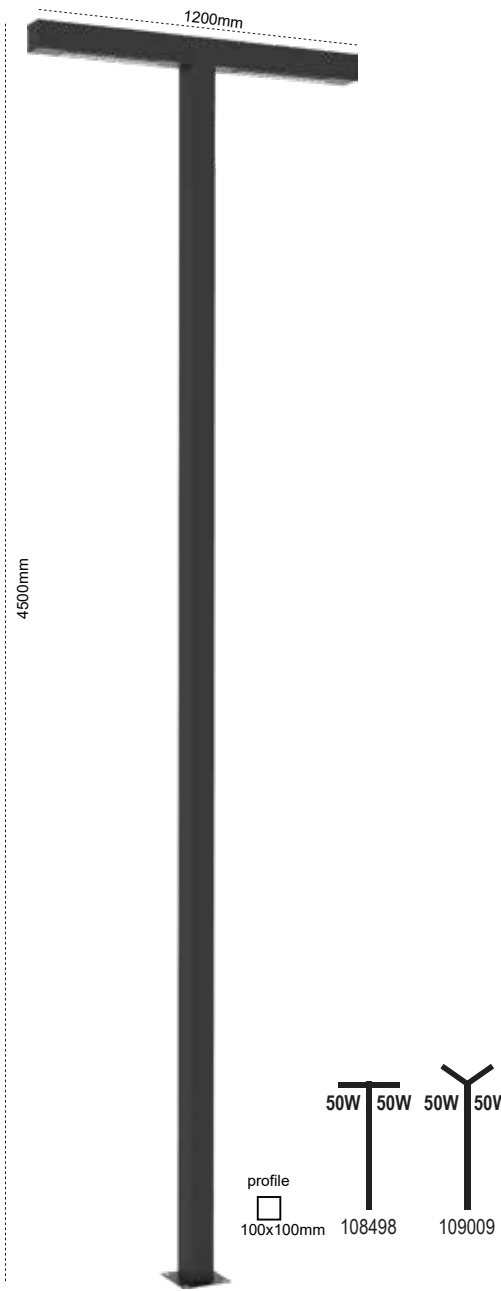

Olimpos

107509	50 W	5850lm	117lm/W	1pcs
108846	50+25 W	8775lm	117lm/W	1pcs

108498	50+50 W	11700lm	117lm/W	1pcs
--------	---------	---------	---------	------

108261	50 W	5850lm	117lm/W	1pcs
108499	50+25 W	8775lm	117lm/W	1pcs