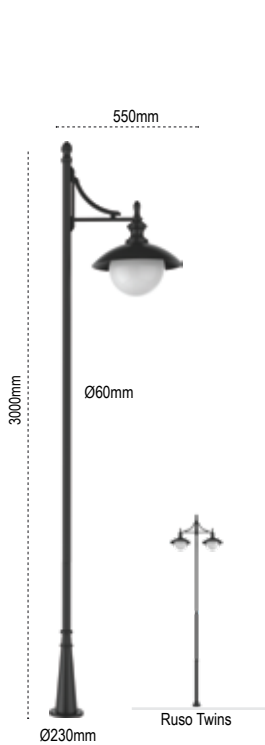

Ruso

107461	E27	3000x550x230 mm	1 pcs
107463	2xE27	3000x550x230 mm	1 pcs

Aluminium
IP 54

Color Option

- RAL7043
- RAL9005