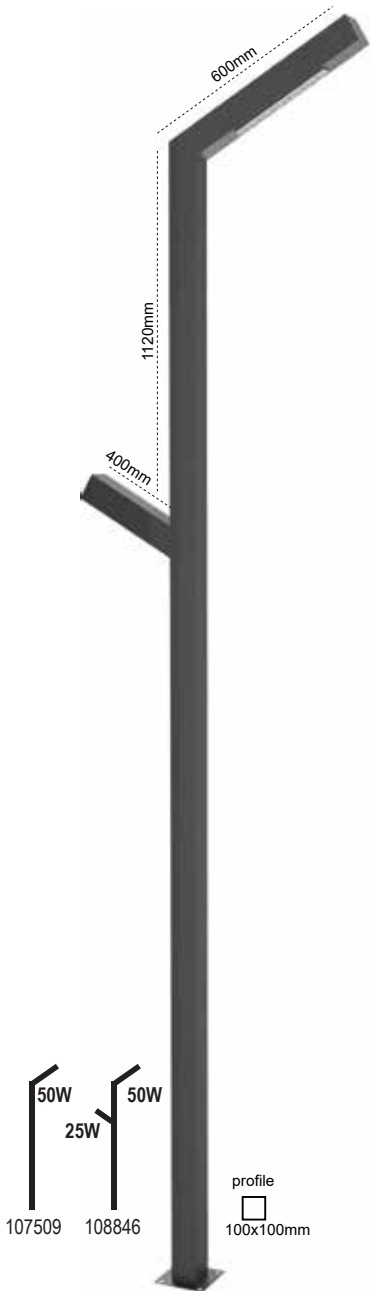

Olimpos

107509	50 W	5850lm	117lm/W	1pcs
108846	50+25 W	8775lm	117lm/W	1pcs

108498	50+50 W	11700lm	117lm/W	1pcs
--------	---------	---------	---------	------

108261	50 W	5850lm	117lm/W	1pcs
108499	50+25 W	8775lm	117lm/W	1pcs