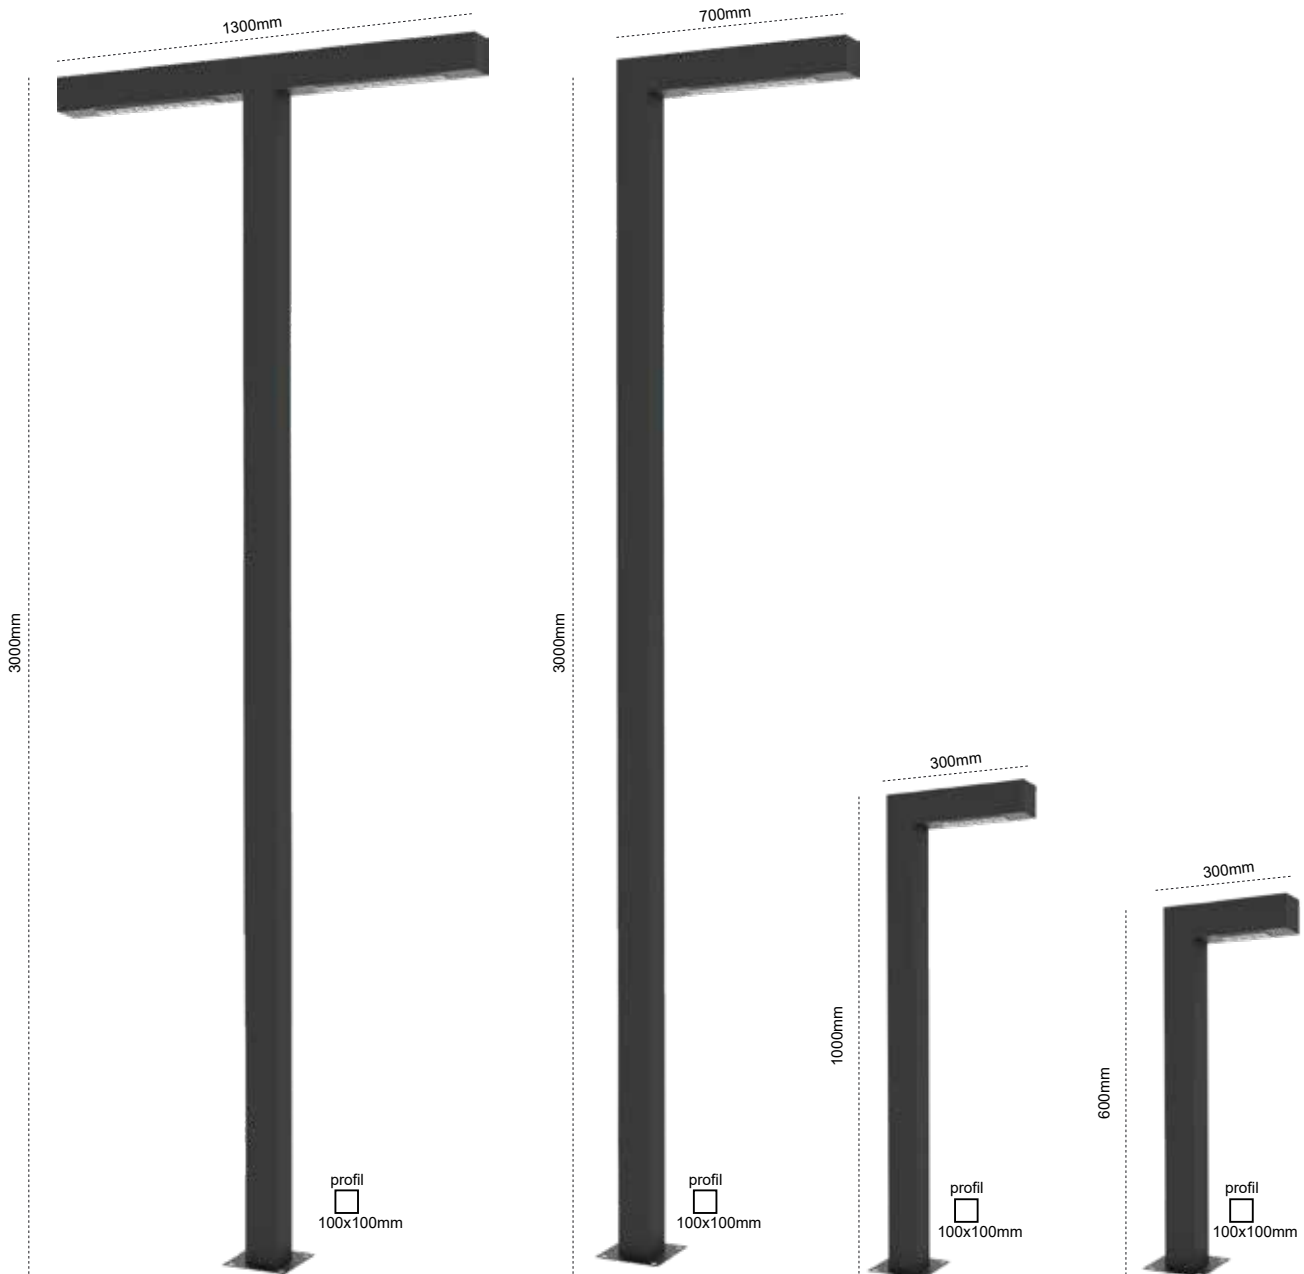

Olimpos Med

206073	Pole	1x30	3300lm	110lm/W	1pc	206074	Bollard	14	1484lm	106lm/W	1pc
206072	Pole	2x30	6600lm	110lm/W	1pc	206075	Bollard	18	1944lm	108lm/W	1pc

Aluminium PMMA Lens LM80 TM21 ENEC Driver IP 65 3000K 4000K 6500K