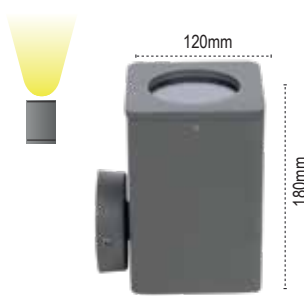

Işılay 1

110742 | E27 | 120x180x195 mm | 6pcs

Aluminium IP54

Işılay 2

110743 | 2xE27 | 120x300x195 mm | 6pcs

Aluminium IP54

Tibat 1

110744 | E27 | 198x180x120 mm | 6pcs