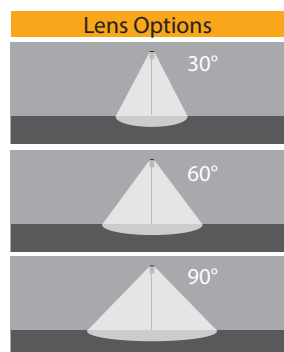

Ria Med G2

111788	60 W	8820 lm	147lm/W	340x274x66 mm	4pcs
111785	80 W	11360 lm	142lm/W	340x274x66 mm	4pcs
111660	100 W	13800 lm	138lm/W	340x274x66 mm	4pcs
111666	150 W	19050 lm	127lm/W	340x274x66 mm	4pcs

- Aluminium Injection
- Tempered Glass
- LM80 TM21
- ENEC Driver
- IP 66
- DALI Option
- 3000K 4000K 6500K
- 2-Step DIM 1-10V