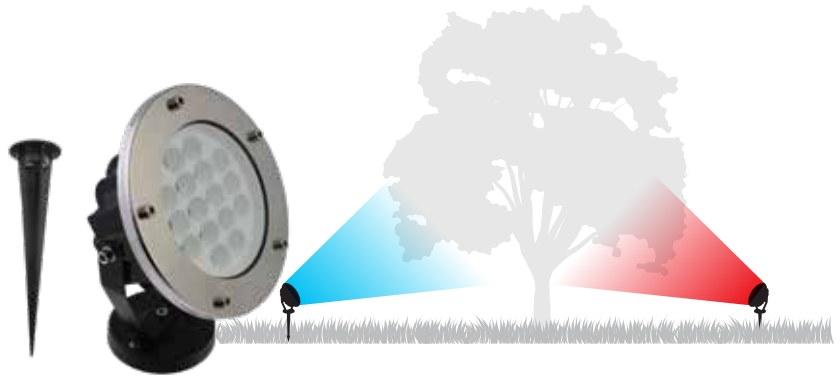

Erbaled

110818 | 10 W Blue | 400lm | 40lm/W | 70x90x200 mm | 8pcs
109550 | 10 W Red | 400lm | 40lm/W | 70x90x200 mm | 8pcs
205288 Stud Bracket 21cm | 10pcs

GRP | Clear Glass | LM80 TM21 | ENEC Driver | IP 65