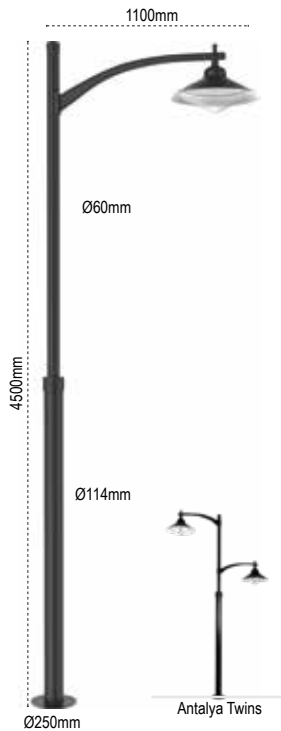

● 3000K
 ● 4000K
 ● 6500K

Ruso

107461	E27	3000x550x230 mm	1 pcs
107463	2xE27	3000x550x230 mm	1 pcs

Aluminium
 IP 54

Color Option

- RAL7043
- RAL9005

Antalya

107531	E27	4500x540x250 mm	1 pcs
107532	2xE27	4500x540x250 mm	1 pcs