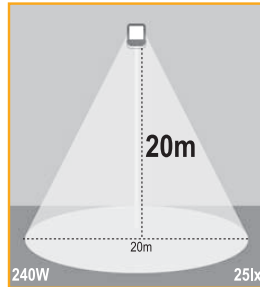

Suitable for highest pole!

Ria IP66 Symmetric

107140	180 W	23580 lm	131lm/W	400x418x100 mm	1pcs
107141	200 W	24800 lm	124lm/W	400x418x100 mm	1pcs
107130	240 W	28800 lm	120lm/W	400x418x100 mm	1pcs
109218	300 W	37200 lm	124lm/W	400x418x100 mm	1pcs

- Aluminium Injection
- Aluminium Reflector
- Tempered Glass
- LM80 TM21
- ENEC Driver
- IP66
- 3000K 4000K 6500K 2-Step DIM

Symmetric Light Distribution