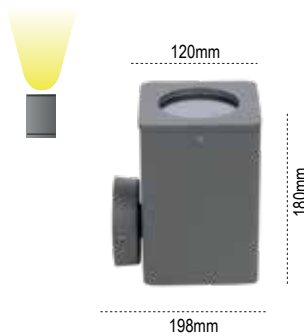

Işılay 1

110742 | E27 | 120x180x195 mm | 6pcs

Aluminium IP54

Işılay 2

110743 | 2xE27 | 120x300x195 mm | 6pcs

Aluminium IP54

Tibat 1

110744 | E27 | 198x180x120 mm | 6pcs