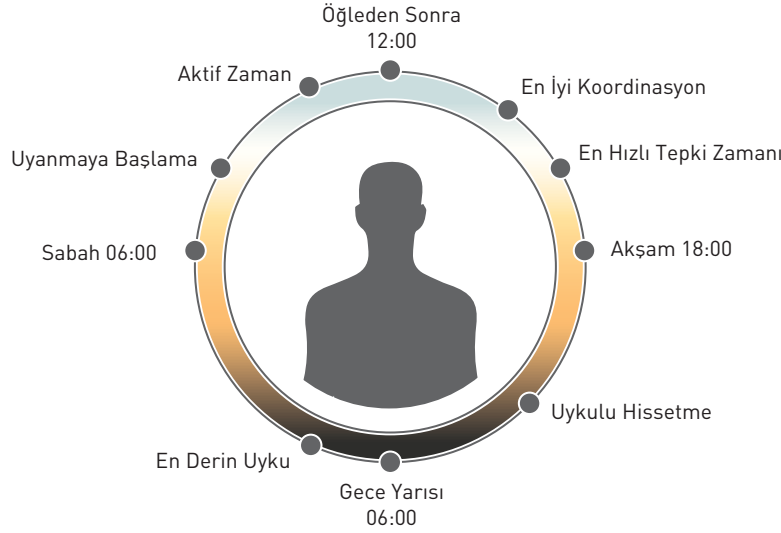

Dinamik Beyaz & İnsan Odaklı Aydınlatma

İnsan vücudunda 24 saatlik bir döngü boyunca var olan kapsamlı ritme 'Sirkadiyen Ritim' denir. İnsan Odaklı Aydınlatma (HCL), sirkadiyen ritimle uyumlu olarak tasarlanmış en uygun ve sağlıklı yapay aydınlatma sistemidir. Fertis, insan odaklı aydınlatmayla uyumludur ve Dinamik Beyaz özelliğiyle ışığın renk sıcaklığını ve yoğunluğunu ayarlar.