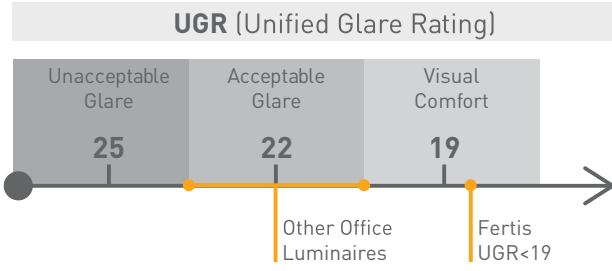

# FERTIS

-  150lm/W'a Varan Verimlilik
-  Lümen Paketleri: 3750 / 4116 / 5220lm
-  Güç Çeşitliliği: 25 / 28 / 36W
-  UGR<19 Opsiyonu
-  IP40 / IP54 / IP65
-  Dinamik Beyaz & İnsan Odaklı Aydınlatma
-  5 Yıl Garanti

## 150lm/W'a Varan Verimlilik

Fertis, 150lm/W'a varan verimliliği ile yüksek enerji tasarrufu sağlar. 25W 3750lm versiyonu, floresan lambalı geleneksel armatürlerin (4x18W) yerine bire bir değişim için idealdir. Sensör ve DALI seçenekleri verimliliği maksimum seviyeye çıkarır.

## UGR<19, Kamaşma Önleyici Tasarım

UGR (Unified Glare Rating), aydınlatma armatürleri tarafından oluşan parlamayı hesaplamak için kullanılan yöntemdir. UGR derecelendirmesi, aydınlatma armatürlerinin neden olduğu parlama miktarını anlamak için yardımcı olur. Fertis, mikro-prizmatik difüzör sayesinde görsel konforu maksimum seviyeye çıkararak UGR<19 özelliği sunar.