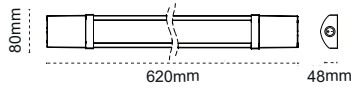

Pelsan Aplikler

Yeni Ürün

Petek

IP 20 ● 4000K ● 6500K

Kod No	Özellikler	Koli Adedi	Fiyat
209087	14 W 4000K	20	16,10 $