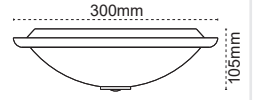

min.2.5m

Sensörlü (2xE27)

IP 20

Kod No	Özellikler	Koli Adedi	Fiyat
110695	2xE27	10	7,80 \$
110917	2XE27 Sensörlü	10	14,10 \$

Acil Sensörlü (2xE27)

IP 20

Kod No	Özellikler	Koli Adedi	Fiyat
110697	2xE27 Sensörlü + Acil Ayd.	10	17,40 \$