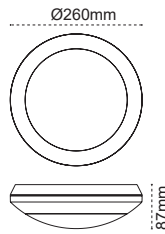

**Havana G2 - LED - ENEC Driver
IP66**

- ☐ BEYAZ
- ☐ GRİ
- ☐ SİYAH

IP 66

Kod No	Özellikler	Koli Adedi	Fiyat
111226	15W 6500K	8	33,40 $
111236	15W 6500K Sensör	8	49,50 $
111245	15W 6500K Acil Ayd Kit	8	61,60 $
111260	15W 6500K Sensör + Acil Ayd Kit	8	78,10 $