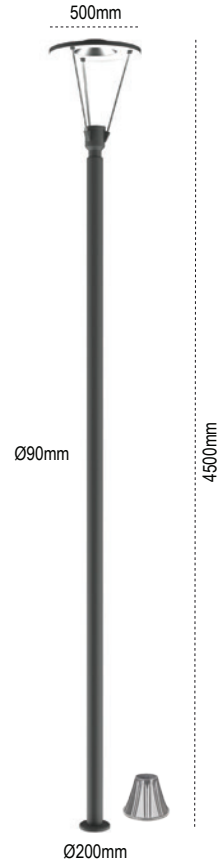

IP 54 ⊕

Kod No	Özellikler	Koli Adedi	Fiyat
108500	100W 4000K	1	901,00 \$

Datça

IP 65 ⊕

Kod No	Özellikler	Koli Adedi	Fiyat
107601	30W LED 6500K	1	833,70 \$

Samos

IP 65 ⊕

Kod No	Özellikler	Koli Adedi	Fiyat
108612	150W G12	1	670,50 \$
108163	50W LED 4000K	1	793,75 \$