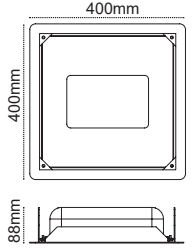

Lenta

IP65 LED Kanopi Armatür

Sıva Üstü Farkı
19.00$

IP 65

Kod No	Özellikler	
110507	100W 5000K	

Koli Adedi	Fiyat
1	111,20 $

Okta

IP65 LED Kanopi Armatür

80 W
140 lm/W

Lens Farkı
29.00$

ENEC Belgili Sürücü

+50.000 Saat Ömür

IP65, Toz ve Su Almaz!

IP 65

4000K 6500K

Kod No	Özellikler	
106627	80W 6500K	
110173	100W 6500K	

Koli Adedi	Fiyat
1	154,60 $
1	191,70 $

Piroliz

IP65 LED Kanopi Armatür

ENEC Belgili Sürücü

+50.000 Saat Ömür

IP65, Alüminyum Enjeksiyon Gövde

IP 65

4000K 6500K

Kod No	Özellikler	
109937	75W 6500K	
109938	100W 6500K	
109939	125W 6500K	

Koli Adedi	Fiyat
1	369,90 $
1	369,90 $
1	369,90 $

Piroliz Ex-Proof

IP66 LED Kanopi Armatür

- Gaz Patlama Koruması: II 3G Ex nR IIC T5 Gc
- Toz Patlama Koruması: II 3D Ex tc IIIC (T95 C) Dc

IP 66

4000K 6500K

Kod No	Özellikler	
111376	Piroliz Ex 50W 6500K	
111375	Piroliz Ex 75W 6500K	
111374	Piroliz Ex 100W 6500K	
111382	Piroliz Ex 125W 6500K	
111373	Piroliz Ex 150W 6500K	
111056	Piroliz Ex 200W 6500K	

Koli Adedi	Fiyat
1	367,30 $
1	414,00 $
1	462,00 $
1	509,90 $
1	556,60 $
1	614,80 $