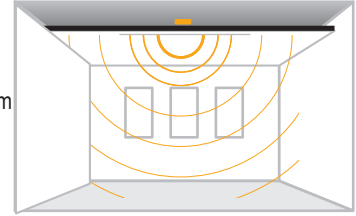

3,5 m

Sıva altı, gizli, armatür içi ve dışı uygulamalarda en iyi çözüm.

Kod No	Özellikler	Koli Adedi	Fiyat
314735	IP65 Sensör Kutusu	50	11,10 $
314725	Radar Sensör	100	15,40 $