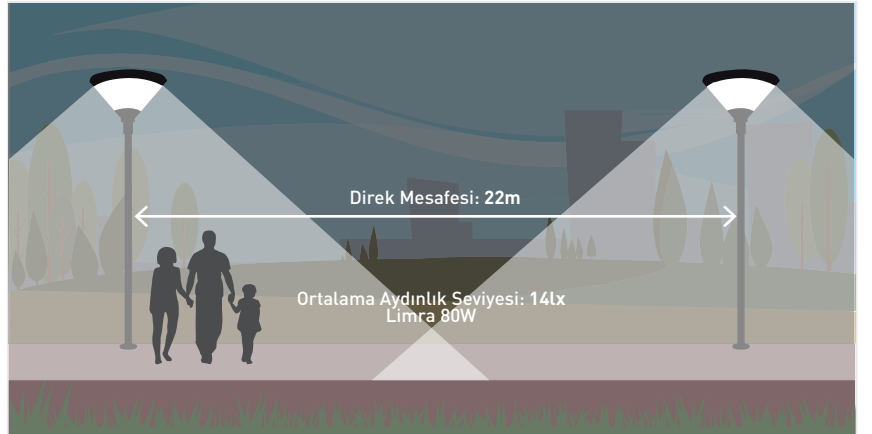

Direk Mesafesi: 22m

Ortalama Aydınlik Seviyesi: 14lx
Limra 80W

Limra

IP 54

Kod No	Özellikler	Koli Adedi	Fiyat
108606	38W LED 4000K 3'ü	1	568,40 $
108605	80W LED 4000K 5'li	1	738,80 $