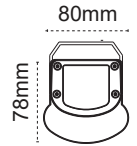

IP 65 3000K 4000K 6500K

Kod No	Özellikler	Koli Adedi	Fiyat
114465	50W 6500K 120cm	6	76,00 $
114467	75W 6500K 120cm	6	80,30 $