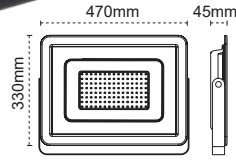

YENİ 300W

1
Hava Ventili
ile Nem
Yapmaz

2
360°
Döner
Konsol

3
Metal
Rakor

4
Alüminyum
Enjeksiyon
Gövde

300W LED Projektör Lecto

Yeni Ürün

IP 65