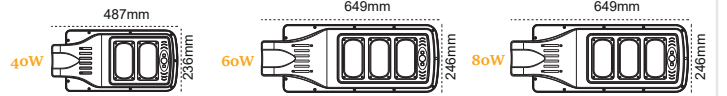

Kumanda ile Kontrol

1. 1 Mod 1: Radar sensörü aktif eder.
2. 2 Mod 2: Radar sensör aktif değil. %50 yanar.
3. 3 Mod 3: Kapalı
4. 4 Mod 4: Zaman ayarı / Sürekli yanar mod

IP 65

Kod No	Özellikler	Koli Adedi	Fiyat
109431	40W 6500K	10	83,00 $
109432	60W 6500K	10	112,60 $
115222	80W 6500K	1	125,70 $

Fotoselli

Sensörlü