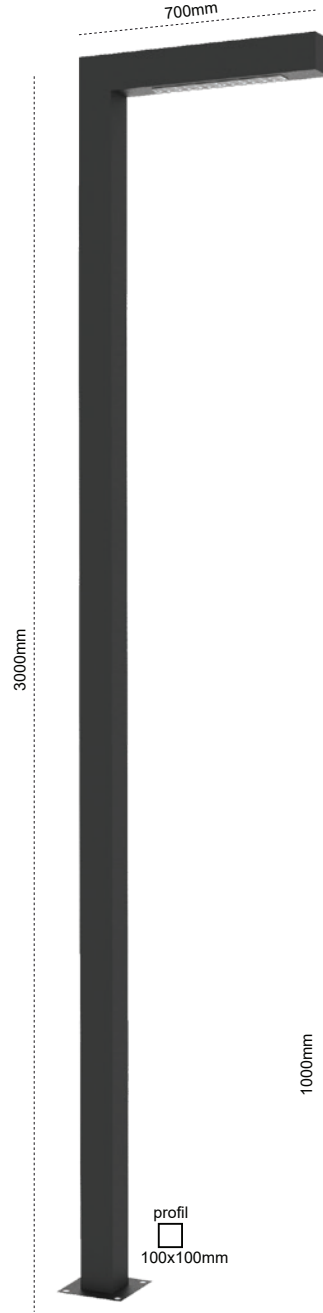

Olimpos Med Serisi

**EKONOMİK
FİYAT**