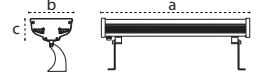

IP 66

Kod No	Özellikler	Koli Adedi	Fiyat
209183	24W 24Vdc/ac 6500K	1	127,30 $
209184	38W 24Vdc/ac 6500K	1	190,30 $