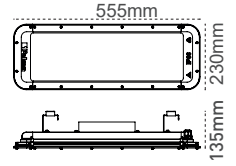

-40°C +55°C

IP67

100-277Vac
Gerilim Dalgaları Etkilenmez

Cronto IP66 150W-200W

Lens Seçeneği

IP 66 4000K 6500K

Kod No	Özellikler
111333	150W 5700K 90°
111334	200W 5700K 90°

Koli Adedi	Fiyat
1	340,80 \$
1	360,20 \$