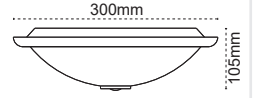

Acil LED'li Sensörlü

IP 20

Kod No	Özellikler	Koli Adedi	Fiyat
104369	8W LED 6500K Sens.+ Acil Ayd.	10	23,10 $