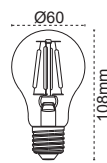

Filament Lamba (Ø60)

Kod No	Özellikler	Koli Adedi	Fiyat
313438	4W Filament Lamba E27 3000K	100	2,30 $
313444	4W Filament Lamba E27 6500K	100	2,30 $