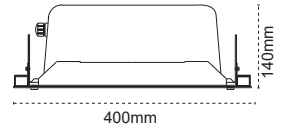

80 W
140 lm/W

Lens Farkı
29.00\$

ENEC Belgili Sürücü

+50.000 Saat Ömür

IP65, Toz ve Su Almaz!

IP 65

4000K 6500K

Kod No	Özellikler	
106627	80W 6500K	
110173	100W 6500K	