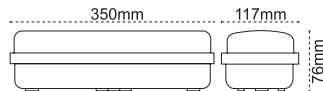

LED Ex-Proof Acil Ayd. Ausled IP65

IP 65

Kod No	Özellikler	Koli Adedi	Fiyat
109710	15W 6500K	12	108,70 $
323993	Ex-Proof Duvar Bağlantı Aparatı (İkili)	1	1,30 $