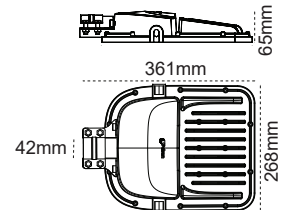

110 Vac

Yeni Ürün