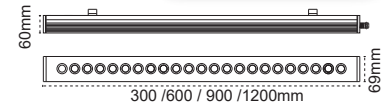

42W

95 cm

Renk Opsiyonları

Lens Açısı

45+20°

Kod No	Özellikler	Koli Adedi	Fiyat	Kod No	Özellikler	Koli Adedi	Fiyat
113291	14W 45+20 Derece 4000K 350mm	1	44,90 \$	113327	42W 45+20 Derece 4000K 945mm	1	112,80 \$
113319	28W 45+20 Derece 4000K 650mm	1	72,10 \$				