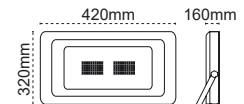

Franko 200W

IP 65

Kod No	Özellikler	Koli Adedi	Fiyat
114128	200W 5000K	1	226,50 $