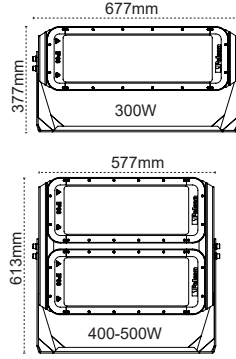

-40°C +55°C

IP67

100-277Vac

Gerilim Dalgalanmalarından Etkilenmez

Cruzo IP66 300-500W
LED Projektör

IP 66

Kod No	Özellikler	axbxc mm	Koli Adedi	Fiyat
110791	300W 5700K	677x377x226	1	534,90 \$
110792	400W 5700K	577x613x294	1	936,10 \$
110793	500W 5700K	577x613x294	1	936,10 \$