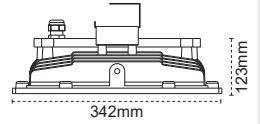

Pelsan Yüksek Tavan Armatürleri

Sia

Farklı Lens Açı Opsiyonları

Driver
Üstünlükleri

ENEC Belgeli
Sürücü

100.000 h
Driver Ömrü

10kV Dahili
Parafudr

-40°C +55°C

IP67

100-277Vac
Gerilim Dalgaları Etkilenmez

Sia
Yüksek Tavan Armatürü

5
YIL
GARANTİ

IP 65 4000K 6500K

Kod No	Özellikler	Koli Adedi	Fiyat
109221	150W 6500K	1	410,50 $
109554	200W 6500K	1	419,90 $

Sia Heavy Industry
Yüksek Tavan Armatürü

Ağır Sanayi
Tesisleri İçin
Kesin Çözüm!

IP 65 4000K 6500K

Kod No	Özellikler	Koli Adedi	Fiyat
110603	100W 6500K	1	400,50 $
110604	125W 6500K	1	408,70 $
110605	150W 6500K	1	416,80 $

+70° C'ye Kadar Çalışır.

Ex-Proof Yüksek Tavan Arm.

Sia

- Toz Patlama Koruması: Zone 22
- Gaz Patlama Koruması: Zone 2

IP 66 4000K 6500K

Kod No	Özellikler	Koli Adedi	Fiyat
111381	Sia Ex 50W 6500K	1	367,90 $
111380	Sia Ex 75W 6500K	1	414,10 $
111379	Sia Ex 100W 6500K	1	461,90 $
111378	Sia Ex 125W 6500K	1	509,90 $
111377	Sia Ex 150W 6500K	1	556,60 $
111053	Sia Ex 200W 6500K	1	614,90 $