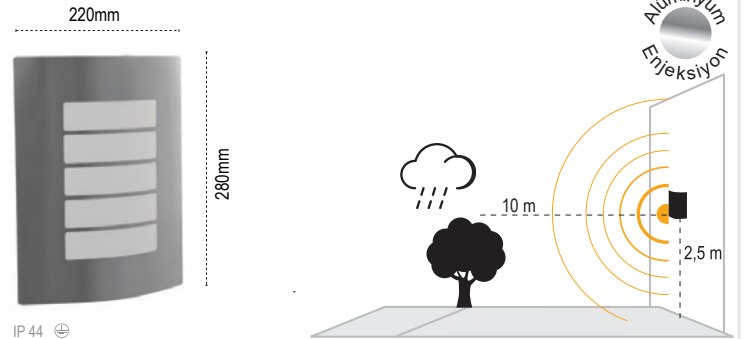

Işıközü
Sensörlü

IP 44

Kod No	Özellikler	Koli Adedi	Fiyat
109297	E27 Duyulu Sensörlü	8	29,20 $