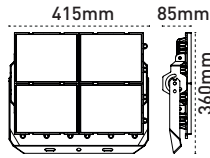

Sterio IP66 200W LED Projektör

IP 66

Kod No	Özellikler	Koli Adedi	Fiyat
109536	200W 5700K	1	245,90 $