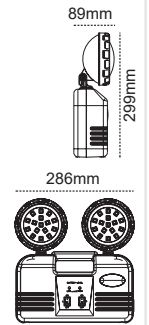

Emergency Spot

IP 40

IP 40

IP 40

Kod No	Özellikler	Koli Adedi	Fiyat	Kod No	Özellikler	Koli Adedi	Fiyat	Kod No	Özellikler	Koli Adedi	Fiyat
203911	2x3W LEDli 6 Saat	10	46,20 $	203913	2x5W LEDli 4 Saat	8	71,40 $	203907	2x10W LEDli 4 Saat	8	114,80 $