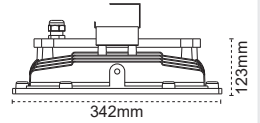

Sia
Yüksek Tavan Armatürü

5
YIL
GARANTİ

IP 65 4000K 6500K

Kod No	Özellikler	Koli Adedi	Fiyat
109221	150W 6500K	1	410,50 \$
109554	200W 6500K	1	419,90 \$

Sia Heavy Industry
Yüksek Tavan Armatürü

Ağır Sanayi
Tesisleri İçin
Kesin Çözüm!