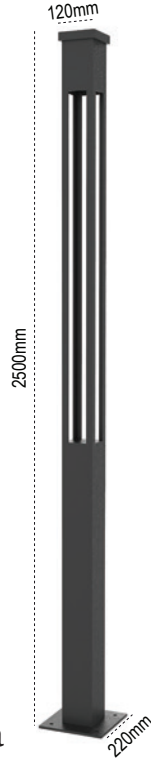

Alinda

IP 54 ⊕

Kod No	Özellikler	Koli Adedi	Fiyat
107467	35W LED 4000K	1	362,25 $