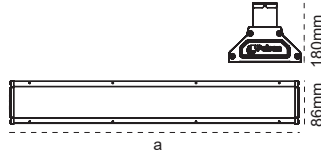

Ağır Sanayi

Tesisleri için

Ultra Performans!

+70° C'ye Kadar Çalışır.

IP 65 4000K 6500K

Kod No	Özellikler	a (mm)	Koli Adedi	Fiyat
113466	100W 6500K Dar Açılı	1200	1	335,70 $
113467	200W 6500K Dar Açılı	1500	1	437,80 $