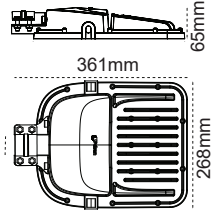

Açı Ayarlı
Konsol Opsiyon

IP 66 4000K 6500K

Kod No	Özellikler	Koli Adedi	Fiyat
111793	60W 4000K	4	139,30 $
111795	80W 4000K	4	149,50 $
111797	100W 4000K	4	149,50 $
111799	150W 4000K	4	198,50 $

Madrid