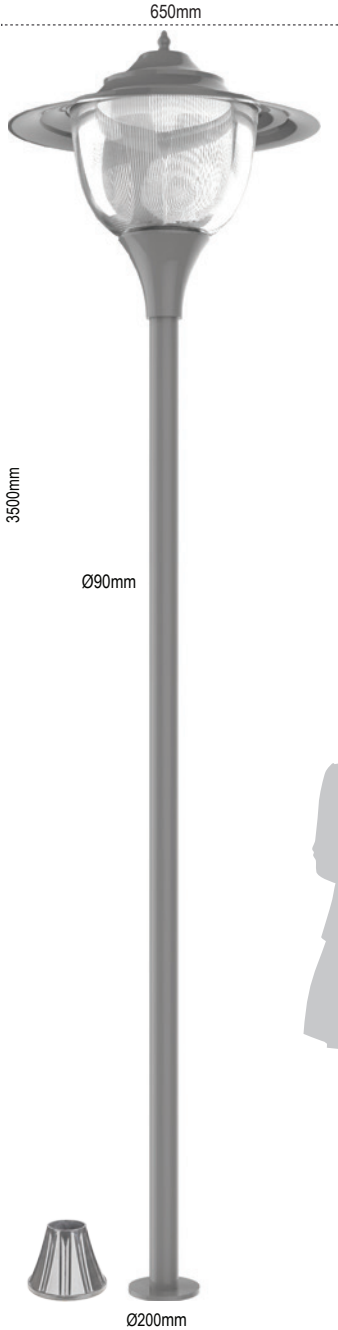

Pelsan Park Bahçe Aydınlatma Armatürleri

Mesaled

Maximum Görsel Konfor

Kamaşma Önleyici Özel
Difüzörü ile Görsel
Konfor Sağlar