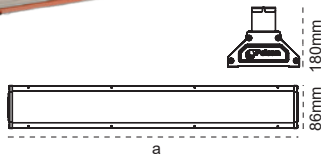

IP 65 4000K 6500K

Kod No	Özellikler	a (mm)	Koli Adedi	Fiyat
113336	100W 6500K Dar Açılı	600	1	203,60 $
113338	150W 6500K Dar Açılı	900	1	265,80 $
113340	200W 6500K Dar Açılı	1200	1	371,90 $
113342	250W 6500K Dar Açılı	1500	1	429,10 $
113344	300W 6500K Dar Açılı	1500	1	429,10 $