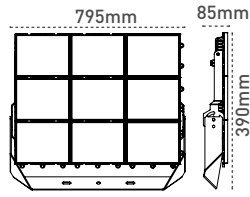

Sterio IP66 450W LED Projektör

IP 66

Kod No	Özellikler	Koli Adedi	Fiyat
109538	450W 5700K	1	506,90 $