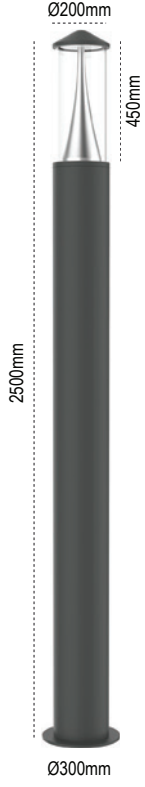

Pelsan Park Bahçe Aydınlatma Armatürleri

Luzon

IP 54 ⊕

Kod No	Özellikler	Koli Adedi	Fiyat
109736	40W 4000K	1	586,75 $