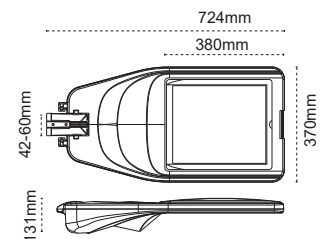

Rio L IP66

240-300W

IP 66 ● 3000K ● 4000K ● 6500K

Kod No	Özellikler	Koli Adedi	Fiyat
110784	240W 4000K RAL 7043	1	608,70 $
110785	270W 4000K RAL 7043	1	608,70 $
110786	300W 4000K RAL 7043	1	608,70 $