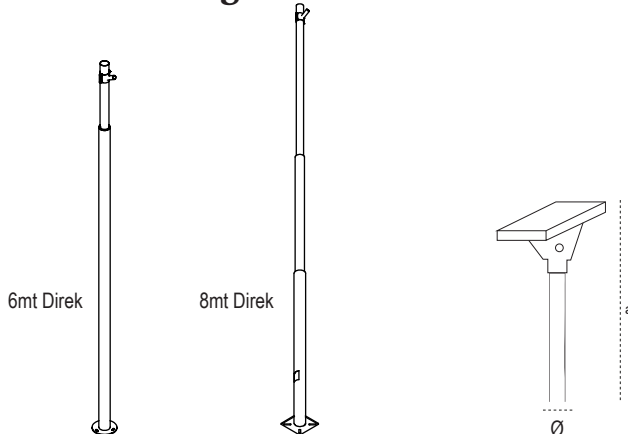

* Direk fiyata dahil değildir.

Prof. Solar Ayd. Armatürü Madrid

IP 54

Kod No	Özellikler	Koli Adedi	Fiyat
114991	20W 4000K	1	694,00 \$
114993	40W 4000K	1	1.250,00 \$

* Direk fiyata dahil değildir.

Solar Armatür Direği