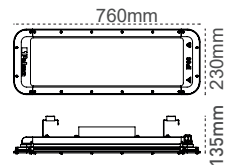

Pelsan Yüksek Tavan Armatürleri

Cronto IP66

5
YIL
GARANTİ

En Zor Koşullarda 7/24 Yüksek Performans

Driver
Üstünlükleri

ENEC Belgesi
Sürücü

100.000 h
Driver Ömrü

10kV Dahili
Parafudr

-40°C +55°C

IP67

100-277Vac
Gerilim Dalgaları Etkilenmez

Cronto IP66 150W-200W

Lens Seçeneği

IP 66 4000K 6500K

Kod No	Özellikler
111333	150W 5700K 90°
111334	200W 5700K 90°

Koli Adedi	Fiyat
1	340,80 $
1	360,20 $

Cronto IP66 250W-300W

Lens Seçeneği

IP 66 4000K 6500K

Kod No	Özellikler
111331	250W 5700K 90°
111332	300W 5700K 90°

Koli Adedi	Fiyat
1	450,00 $
1	450,00 $

Cronto IP66 350W-400W

Lens Seçeneği

IP 66 4000K 6500K

Kod No	Özellikler
111335	350W 5700K 90°
111336	400W 5700K 90°

Koli Adedi	Fiyat
1	599,00 $
1	599,00 $