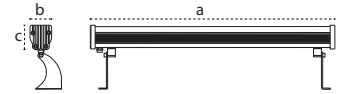

24V dc/ac

Yeni Ürün

IP 66

Kod No	Özellikler	Koli Adedi	Fiyat
209183	24W 24Vdc/ac 6500K	1	127,30 \$
209184	38W 24Vdc/ac 6500K	1	190,30 \$

24Vdc/ac Trada Lineer

24V dc/ac

Yeni Ürün

IP 66