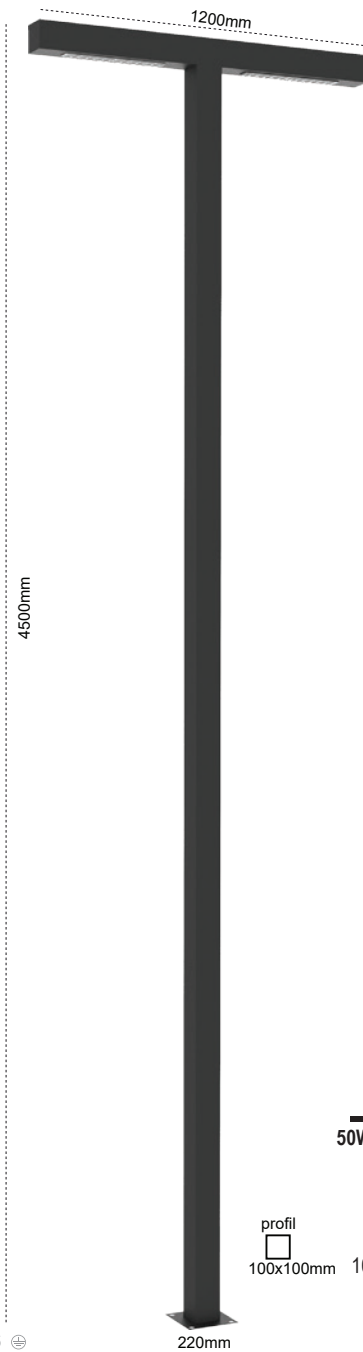

Pelsan Park Bahçe Aydınlatma Armatürleri

Olimpos

Kod No	Ozellikler	Koli Adedi	Fiyat
107509	50W 4000K	1	684,70 $
108846	50+25W 4000K	1	820,40 $

Kod No	Ozellikler	Koli Adedi	Fiyat
108498	50+50W 4000K	1	960,20 $

Kod No	Ozellikler	Koli Adedi	Fiyat
108261	50W 4000K	1	684,70 $
108499	50+25W 4000K	1	820,40 $