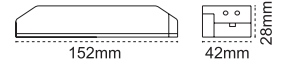

IP20 Sabit Akım LED Sürücüler

IP 20

Kod No	Özellikler	Koli Adedi	Fiyat
316981	36W 700 mA 40-51 V DC Çıkış Gerilimi	200	17,00 $
316982	36W 800 mA 33-45 V DC Çıkış Gerilimi	200	17,00 $
316983	36W 900 mA 30-40 V DC Çıkış Gerilimi	200	17,00 $