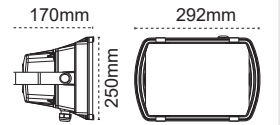

50W Ex-Proof Projektör

Elit Lirad

ZONE 2
ZONE 22
II 3G Ex ec IIC T5 Gc
II 3D Ex tc IIIC (T95°C) DC

IP 66 ● 4000K ● 6500K

Kod No	Özellikler	Koli Adedi	Fiyat
109707	Elit Lirad Ex 50W 6500K	6	238,10 $