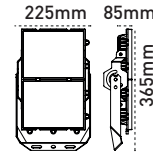

Sterio IP66 100W / 50W LED Projektör

IP 66

Kod No	Özellikler	Koli Adedi	Fiyat
109666	100W 5700K	1	105,50 \$
109787	50W 5700K	1	52,90 \$

Franko 400W

IP 65

Kod No	Özellikler	Koli Adedi	Fiyat
114334	400W 5000K	1	466,60 \$