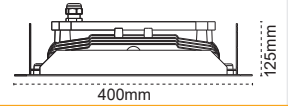

Kod No	Özellikler	
109937	75W 6500K	
109938	100W 6500K	
109939	125W 6500K	

Koli Adedi	Fiyat
1	369,90 \$
1	369,90 \$
1	369,90 \$

Piroliz Ex-Proof

IP66 LED Kanopi Armatür

- Gaz Patlama Koruması: II 3G Ex nR IIC T5 Gc
- Toz Patlama Koruması: II 3D Ex tc IIIC (T95 C) Dc