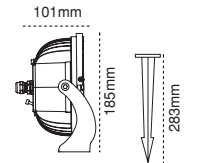

Dış Mekan Spotu Santa

IP 65

Kod No	Özellikler	Koli Adedi	Fiyat
206767	15W 4000K	1	148,00 $
206768	15W 6500K	1	148,00 $
206770	25W 4000K	1	164,30 $
206771	25W 6500K	1	164,30 $
206773	37W 4000K	1	180,60 $
206774	37W 6500K	1	180,60 $