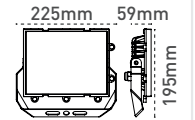

IP 66

Kod No	Özellikler
110171	50W 5700K

Koli Adedi	Fiyat
1	68,10 $