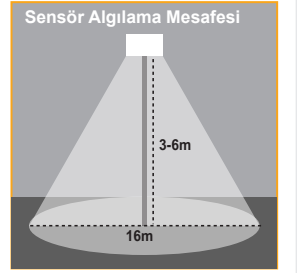

Kumanda ile Kontrol

1. 1 Mod 1: Radar sensörü aktif eder.
2. 2 Mod 2: Radar sensör aktif değil. %50 yanar.
3. 3 Mod 3: Kapalı
4. 4 Mod 4: Zaman ayarı / Sürekli yanar mod

IP 65

Kod No	Özellikler	Koli Adedi	Fiyat
109431	40W 6500K	10	83,00 $
109432	60W 6500K	10	112,60 $
115222	80W 6500K	1	125,70 $

Fotoselli

Sensörlü