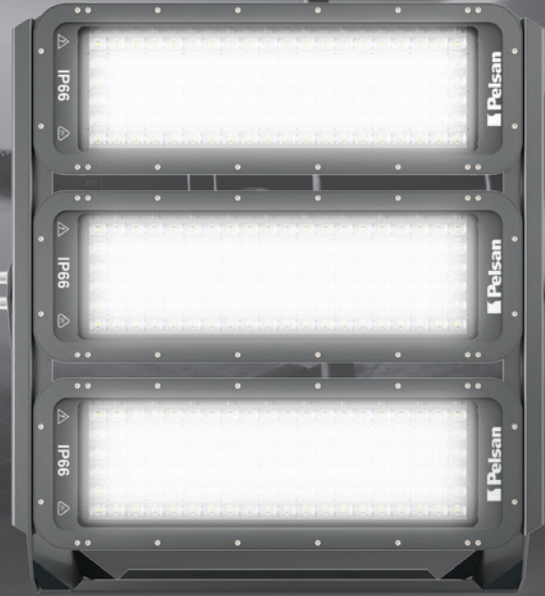

Cruzo şimdi CB, ENEC Belgeli

W 300-1000W

100.000h Driver Ömrü

10kV Dahili Parafudr

IK10 Gövde

IP66, Toz ve Su Almaz!

Gerilim Dalgalanmalarından Etkilenmez
100-277Vac