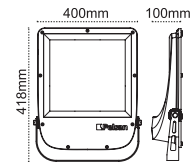

IP 66 3000K 4000K 6500K

Kod No	Özellikler	Koli Adedi	Fiyat
109209	100W Simetrik 6500K	1	322,80 $
109210	125W Simetrik 6500K	1	333,50 $
109211	150W Simetrik 6500K	1	323,50 $