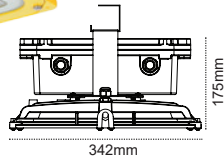

Ex-Proof Yüksek Tavan Arm.

Sia

ZONE 2
ZONE 22
II 3G Ex ec IIC T5 Gc
II 3D Ex tc IIIC (T95°C) DC

IP 66 ● 4000K ● 6500K

Kod No	Özellikler	Koli Adedi	Fiyat
111381	Sia Ex 50W 6500K	1	367,90 $
111380	Sia Ex 75W 6500K	1	414,10 $
111379	Sia Ex 100W 6500K	1	461,90 $
111378	Sia Ex 125W 6500K	1	509,90 $
111377	Sia Ex 150W 6500K	1	556,60 $
111053	Sia Ex 200W 6500K	1	614,90 $