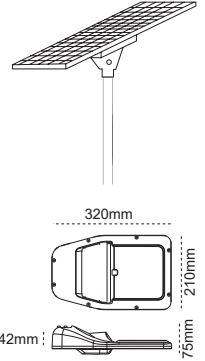

Solar Aydınlatma Armatürü Sterio

Yeni Ürün

IP 54

Kod No	Özellikler	Koli Adedi	Fiyat
115558	100W Eşlenik 1000lm 6500K	1	Fiyat Sorunuz.

Rio XS G2 IP66

30-50-60-80-100W **W**

IP66, Toz ve Su Almaz!

Alüminyum Enjeksiyon Gövde