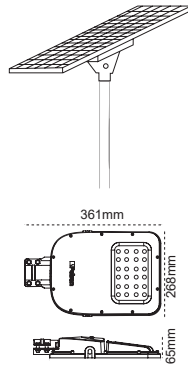

Prof. Solar Ayd. Armatürü Doka G2

IP 65

Kod No	Özellikler	Koli Adedi	Fiyat
114962	20W 4000K	1	724,00 $
114963	40W 4000K	1	1.305,00 $
114964	60W 4000K	1	1.877,00 $
114965	80W 4000K	1	2.547,00 $
114966	100W 4000K	1	3.102,00 $

* Direk fiyata dahil değildir.