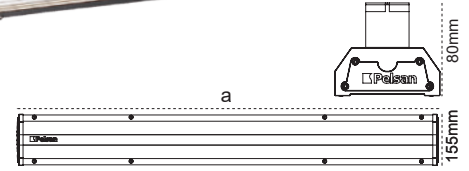

Kod No	Özellikler	Koli Adedi	Fiyat
316387	Etna G2 Busbar Askı Takımı	1	6,30 \$

Pelsan Yüksek Tavan Armatürleri

Hima G2
IP65 Alüminyum
Yüksek Tavan Armatürü

Hima G2
IP65 Alüminyum Yüksek Tavan Armatürü

75W
120lm/W