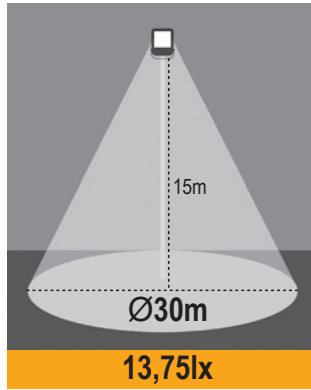

-40°C +55°C

IP67

100-277Vac
Gerilim Dalgalanmalarından Etkilenmez

Ria Med G2

W 60 - 150W

8820 - 19050 lm

IK09 Darbe Dayanımı

IP 66 ⊕ 3000K 4000K 6500K