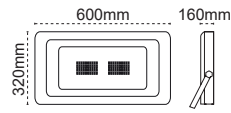

Franko 400W

IP 65

Kod No	Özellikler	Koli Adedi	Fiyat
114334	400W 5000K	1	466,60 $