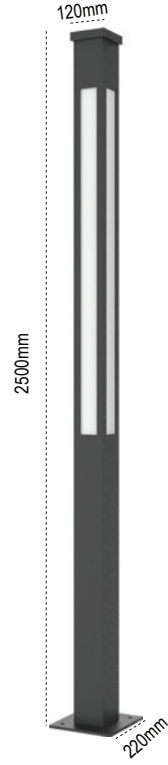

Pelsan Park Bahçe Aydınlatma Armatürleri

Luzon

IP 54 ⊕

Kod No	Özellikler	Koli Adedi	Fiyat
109736	40W 4000K	1	586,75 \$

Alinda

IP 54 ⊕

Kod No	Özellikler	Koli Adedi	Fiyat
107467	35W LED 4000K	1	362,25 \$

Milas