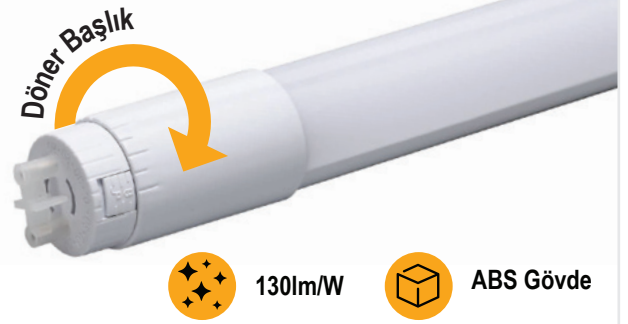

38W

Kod No	Özellikler	Koli Adedi	Fiyat
325810	38W 6500K E27	20	9,20 \$

48W

Kod No	Özellikler	Koli Adedi	Fiyat
325821	48W 6500K E27	20	11,30 \$

LED Tube Pro

Kod No	Özellikler	Koli Adedi	Fiyat
323524	22W 6500K 150cm 135 lm/W	25	19,40 \$