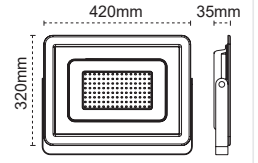

200W LED Projektör Lecto

IP 65

Kod No	Özellikler	Koli Adedi	Fiyat
111284	200W 5000K	4	146,60 $