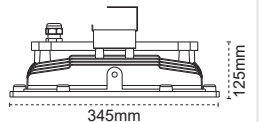

IP 65 4000K 6500K

Kod No	Özellikler	Koli Adedi	Fiyat
110603	100W 6500K	1	400,50 \$
110604	125W 6500K	1	408,70 \$
110605	150W 6500K	1	416,80 \$

+70° C'ye Kadar Çalışır.

Ex-Proof Yüksek Tavan Arm.

Sia

- Toz Patlama Koruması: Zone 22
- Gaz Patlama Koruması: Zone 2