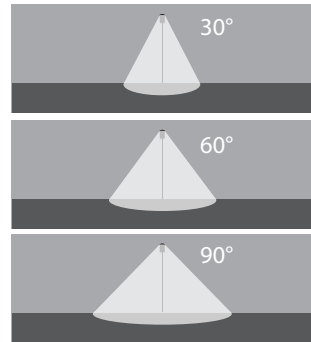

Farklı Lens Açı Opsiyonları

FARKLI LENS AÇILARI

30°-60°-90°

IP 66 ⊕ 3000K 4000K 6500K

Kod No	Özellikler	Koli Adedi	Fiyat
110356	200W Simetrik 6500K 90° Lens	1	403,40 $
110355	250W Simetrik 6500K 90° Lens	1	429,40 $
110354	300W Simetrik 6500K 90° Lens	1	472,30 $
115039	400W Simetrik 6500K 90° Lens	1	587,20 $

**Ria IP66 Asimetrik
180-240w**