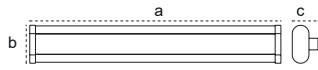

axbxcmm
2x9W : 650x100x70
20W : 1145x100x70

IP 20 ● 4000K ● 6500K

Kod No	Özellikler	Koli Adedi	Fiyat
109541	20W 4000K	10	51,30 $
109542	2x9W 6500K LED Tube Lambalı	10	24,70 $