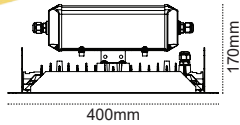

Ex-Proof Kanopi Armatürü

Piroliz

ZONE 2
ZONE 22
II 3G Ex ec IIC T5 Gc
II 3D Ex tc IIIC (T95°C) DC

IP 66 ● 4000K ● 6500K

Kod No	Özellikler	Koli Adedi	Fiyat
111376	Piroliz Ex 50W 6500K	1	367,90 $
111375	Piroliz Ex 75W 6500K	1	414,10 $
111374	Piroliz Ex 100W 6500K	1	461,90 $
111382	Piroliz Ex 125W 6500K	1	509,90 $
111373	Piroliz Ex 150W 6500K	1	556,60 $
111056	Piroliz Ex 200W 6500K	1	614,90 $