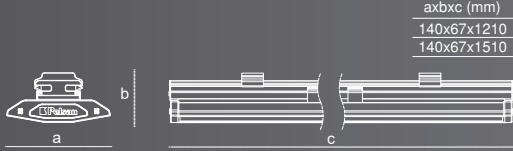

Kolay Lineer Bağlantı

 T5 Floresana göre %60'a varan tasarruf sağlar.

 ENEC belgeli sürücü

 Kolay lineer bağlantı

 T5'e göre 2,5 kat uzun ömürlüdür.

IP 20  3000K 4000K 6500K

Kod No	Özellikler	Koli Adedi	Fiyat
113238	35W 6500K 120cm Opal Difüzör	6	135,20 \$
113239	35W 6500K 120cm Opal Difüzör Lineer Bağlantı	6	160,20 \$