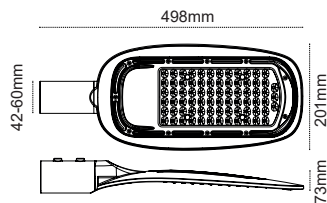

IP 65

Kod No	Özellikler
114994	80W 5000K

Koli Adedi	Fiyat
6	101,80 $

Berlin
100W