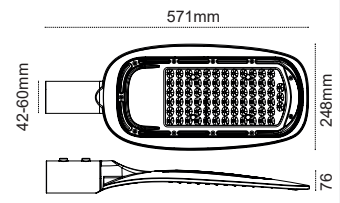

IP 65

Kod No	Özellikler
113623	100W 5000K

Koli Adedi	Fiyat
6	119,10 $

Berlin
150W