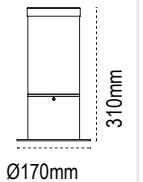

Luzon

IP 54 ☹

Kod No Özellikler
109402 15W 4000K

Koli Adedi Fiyat
1 154,10 \$

Tino

IP 54 ☹

Kod No Özellikler
110709 E27

Koli Adedi Fiyat
8 54,10 \$