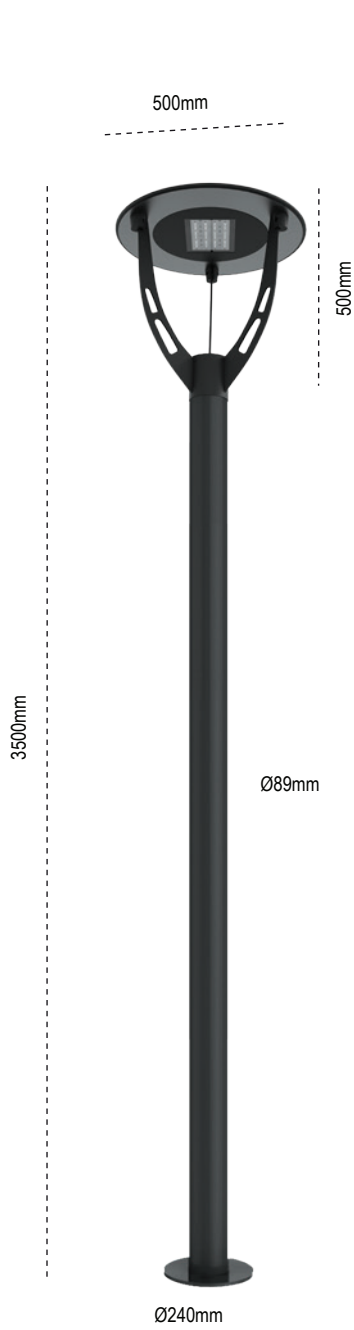

Park Bahçe Aydınlatma Armatürleri

Parion

IP 65

Kod No	Özellikler	Koli Adedi	Fiyat
206813	25W 4000K	1	695,90 $
206816	50W 4000K	1	712,20 $
206819	75W 4000K	1	730,60 $

Ehaled

IP 54

Kod No	Özellikler	Koli Adedi	Fiyat
108610	40W LED 4000K	1	706,10 $

Sardes

IP 54

Kod No	Özellikler	Koli Adedi	Fiyat
206795	25W 4000K	1	825,50 $
206798	50W 4000K	1	841,80 $
206801	75W 4000K	1	860,20 $