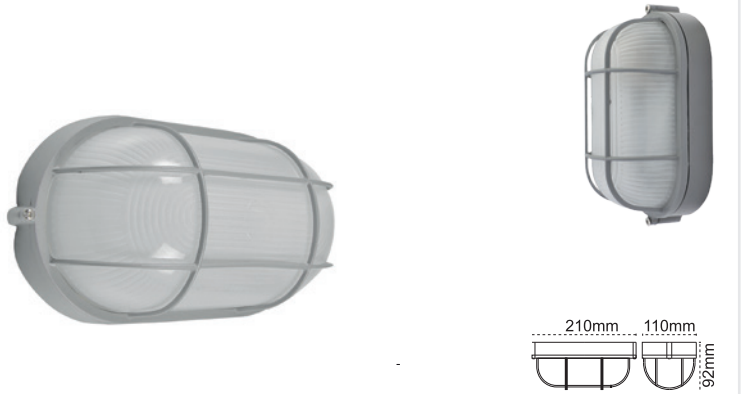

Kod No	Özellikler	Koli Adedi	Fiyat
110745	2XE27 Duyulu	6	61,70 \$

Yeni Ürün

Grada
Sensörlü

IP 65

Kod No	Özellikler	Koli Adedi	Fiyat
113600	2x10W 4000K Sensörlü	8	50,50 \$

IP54 Oval Kafes
Alüminyum Enjeksiyon