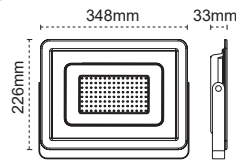

150W LED Projektör Lecto

IP 65

Kod No	Özellikler	Koli Adedi	Fiyat
109306	150W 5000K	6	104,20 $