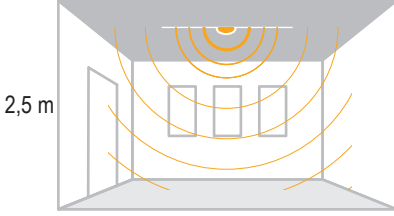

- BEYAZ
- GRİ
- SİYAH

IP 66

Kod No	Özellikler	Koli Adedi	Fiyat
111692	18W 6500K	8	26,80 \$
111701	18W 6500K Sensör	8	42,60 \$

Pelsan Sensörler

360° Hareket Sensörü

6 m

2,5 m

Kod No	Özellikler	Koli Adedi	Fiyat
314720	360 Derece Hareket Sensörü	50	9,80 \$