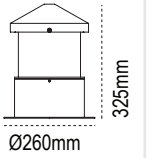

Luzon

IP 54 ☹

Kod No Özellikler
109402 15W 4000K

Koli Adedi Fiyat
1 154,10 \$

Tino

IP 54 ☹

Kod No Özellikler
110709 E27

Koli Adedi Fiyat
8 54,10 \$