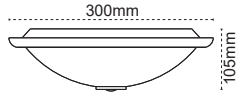

Sensörlü (2xE27)

IP 20

Kod No	Özellikler	Koli Adedi	Fiyat
110695	2xE27	10	7,80 $
110917	2XE27 Sensörlü	10	14,10 $