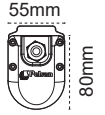

IP 65 3000K 4000K 6500K

Kod No	Özellikler	Koli Adedi	Fiyat
115014	18W 6500K 55cm	6	33,00 $
115016	23W 6500K 80cm	6	41,60 $
115018	33W 6500K 105 cm	6	51,80 $
115020	43W 6500K 130cm	6	60,50 $