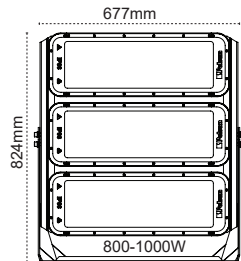

IP 66

Kod No	Özellikler	axbxc mm	Koli Adedi	Fiyat
110794	600W 5700K	677x613x294	1	1.029,80 $

Cruzo IP66 800-1000W
LED Projektör