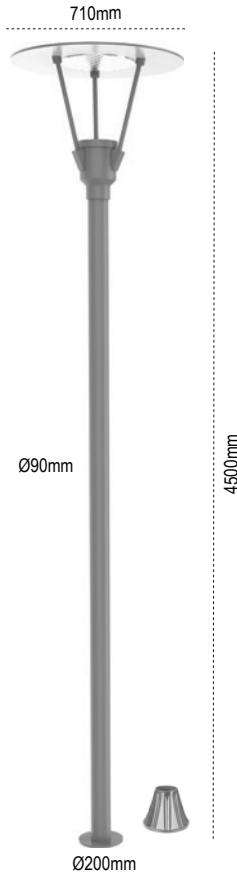

IP 54 ⊕

Kod No	Özellikler	Koli Adedi	Fiyat
108500	100W 4000K	1	901,00 \$

Datça

IP 65 ⊕

Kod No	Özellikler	Koli Adedi	Fiyat
107601	30W LED 6500K	1	833,70 \$

Samos

IP 65 ⊕

Kod No	Özellikler	Koli Adedi	Fiyat
108612	150W G12	1	670,50 \$
108163	50W LED 4000K	1	793,75 \$