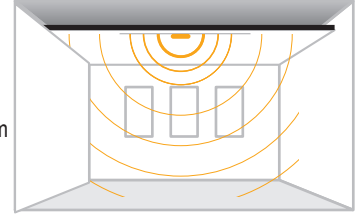

8 m

6 m

Zaman, Lux ve mesafe ayarlama özelliği ile sıva üstü uygulamalar için ideal çözüm

Kod No	Özellikler	Koli Adedi	Fiyat
326839	Sıva Üstü Radar Sensör	50	15,40 $