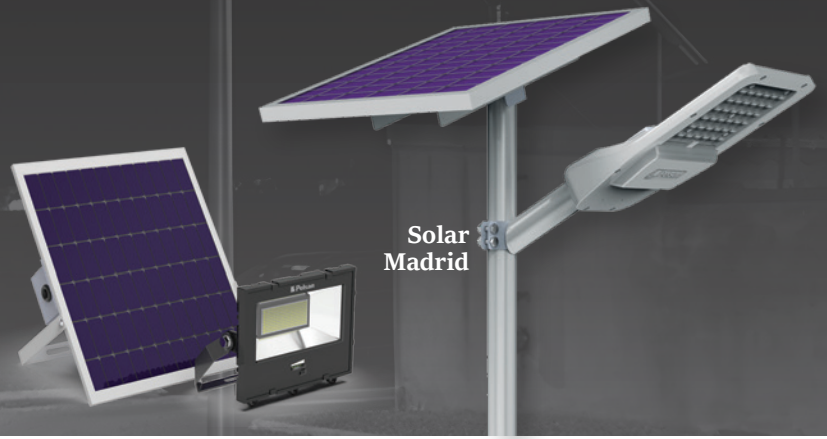

Pelsan Solar Aydınlatma Armatürü

Verimli monokristal panelleri ile yüksek güç çıktısı sunar. Hızlı şarj olur.

LifeP04 bataryası ile uzun ömürlüdür. Çevre sıcaklığından kolay etkilenmez. 80°C'ye kadar dayanıklıdır.

PWM kontrol devresi ile etkin şarj sağlar. BMS (Battery Managment System) devresi ile bataryayı korur.

Yüksek güçlü monokristal paneli ve batarya kapasitesi ile stabil ışık çıktısı sunar.

Solar Sterio

Solar Madrid