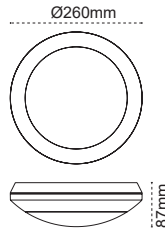

**Vidasız Çerçeve ile
Mükemmel Görünüm**

**Yeni*
Havana**

Daha Kolay Montaj

Kitli + Radar Sensörlü

IP66 Su ve Toz Almaz!

**Havana G2 - E27 Duyulu
IP66**

- BEYAZ
- GRİ
- SİYAH

IP 66