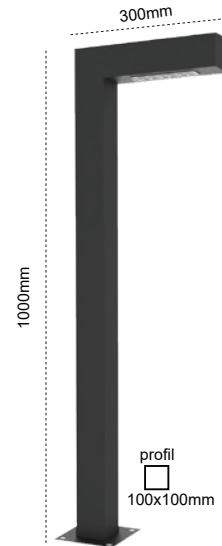

IP 65 ☹

Kod No	Özellikler	Koli Adedi	Fiyat
206073	Direk 1x30W 4000K 300cm	1	306,60 $
206072	Direk 2x30W 4000K 300cm	1	378,10 $

IP 65 ☹

Kod No	Özellikler	Koli Adedi	Fiyat
206074	Bolard 14W 4000K 60cm	1	133,90 $
206075	Bolard 18W 4000K 100cm	1	149,70 $