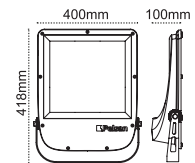

IP 66 3000K 4000K 6500K

Kod No	Özellikler	Koli Adedi	Fiyat
107137	180W Asimetrik 6500K	1	403,40 $
107138	200W Asimetrik 6500K	1	403,40 $
107127	240W Asimetrik 6500K	1	429,40 $