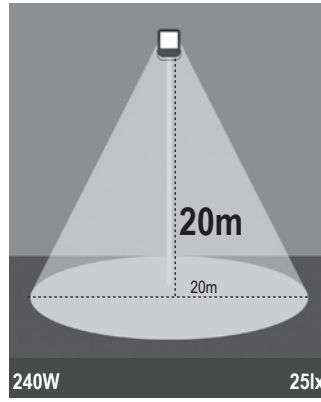

-40°C +55°C

IP67

100-277Vac
Gerilim Dalgalarının Etkilenmez

Ria IP66 Simetrik 180-300w

EN YÜKSEK Direkler İçin...

IP 66 3000K 4000K 6500K

Kod No	Özellikler	Koli Adedi	Fiyat
107140	180W Simetrik 6500K	1	403,40 \$
107141	200W Simetrik 6500K	1	403,40 \$
107130	240W Simetrik 6500K	1	429,40 \$
109218	300W Simetrik 6500K	1	472,30 \$