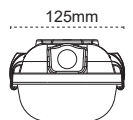

T8 Ex-Proof Etanj Largo IP65 60cm/120cm

ZONE 2
ZONE 22
II 3G Ex ec IIC T5 Gc
II 3D Ex tc IIIC (T95°C) DC

IP 65

Kod No	Özellikler	Koli Adedi	Fiyat
108297	2x18W Şeffaf 60cm	6	118,90 \$
108298	2x36W Şeffaf 120cm	6	125,00 \$