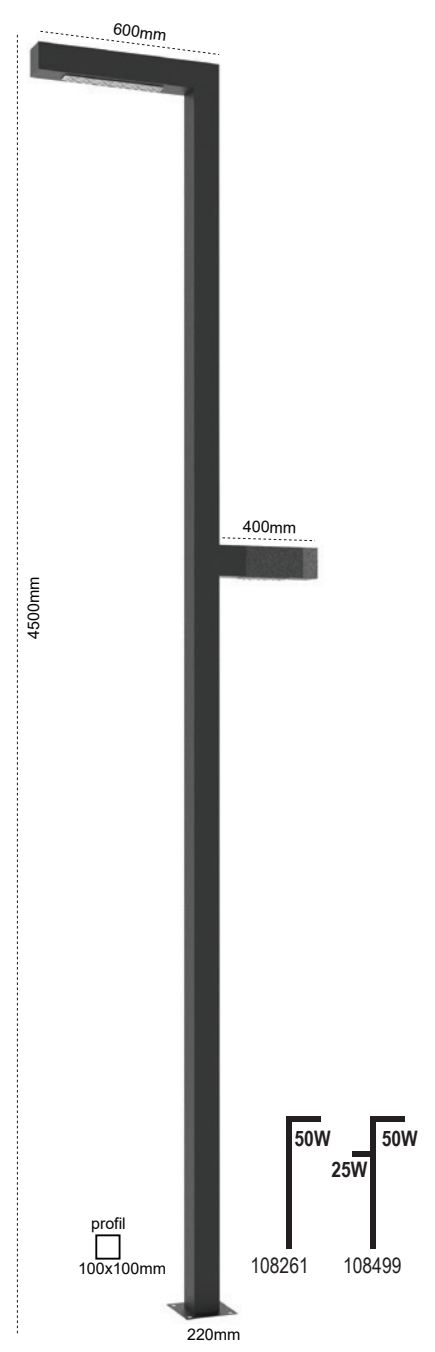

Pelsan Park Bahçe Aydınlatma Armatürleri

Olimpos

Kod No	Ozellikler	Koli Adedi	Fiyat
107509	50W 4000K	1	684,70 $
108846	50+25W 4000K	1	820,40 $

Kod No	Ozellikler	Koli Adedi	Fiyat
108498	50+50W 4000K	1	960,20 $

Kod No	Ozellikler	Koli Adedi	Fiyat
108261	50W 4000K	1	684,70 $
108499	50+25W 4000K	1	820,40 $