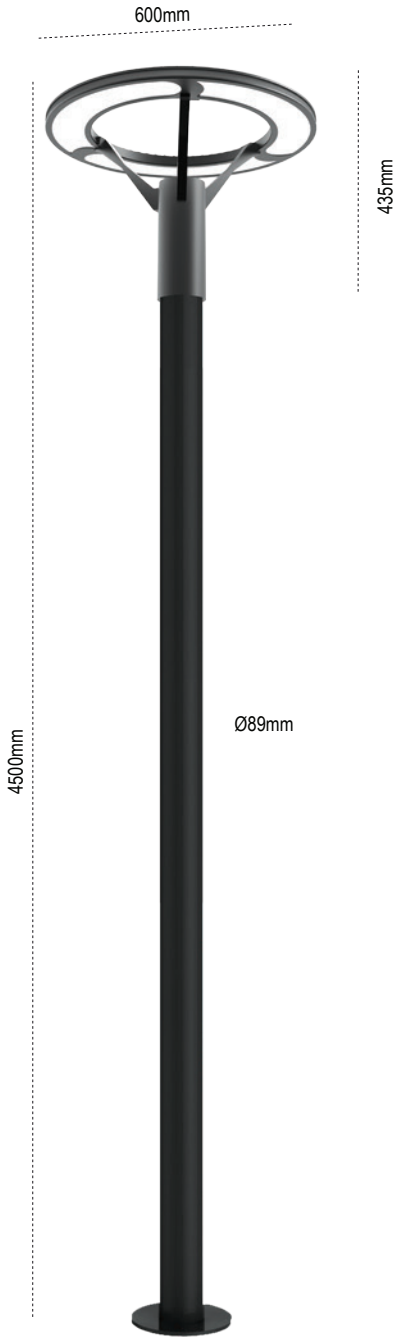

Troya G2 Ø240mm

IP 54 ☺

Kod No	Özellikler	Koli Adedi	Fiyat
206776	25W 4000K	1	766,30 \$
206780	50W 4000K	1	766,30 \$
206783	75W 4000K	1	791,80 \$

Karya Ø240mm

IP 54 ☺

Kod No	Özellikler	Koli Adedi	Fiyat
206804	25W 4000K	1	656,25 \$
206807	50W 4000K	1	656,25 \$
206810	75W 4000K	1	666,30 \$