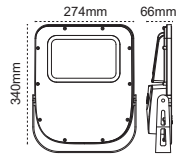

110 Vac

Yeni Ürün

IP 65

Kod No	Özellikler	Koli Adedi	Fiyat
111788	60W 110Vac 6500K	1	125,10 $
111785	80W 110Vac 6500K	1	158,50 $
111660	100W 110Vac 6500K	1	158,50 $
111666	150W 110Vac 6500K	1	185,00 $