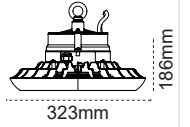

IP 65

Kod No	Özellikler	Koli Adedi	Fiyat
114042	75W 5700K	6	145,40 $
114043	100W 5700K	6	155,60 $

Castor G3 150W-200W
IP65 Alm. Enj. Yüksek Tavan Armatürü