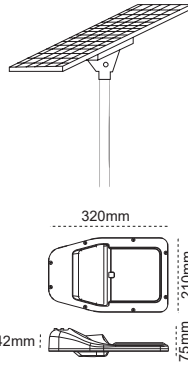

Prof. Solar Ayd. Armatürü Madrid

IP 54

Kod No	Özellikler	Koli Adedi	Fiyat
114991	20W 4000K	1	694,00 $
114993	40W 4000K	1	1.250,00 $

* Direk fiyata dahil değildir.