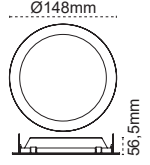

IP 54 ● 3000K ● 4000K ● 6500K

Kod No	Özellikler	Ø mm	Koli Adedi	Fiyat
107069	7W 4000K	132	20	34,20 $
107072	10W 4000K	132	20	34,90 $