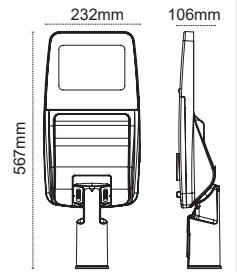

IP67, ENEC Belgeli Sürücü

LED Çip Ömrü, +100.000 hrs

★ ★ Gece Modu Opsiyonu
★ 02:00'den Sonra Otomatik Dim

Tool Free Tasarım

Açı Ayarlanabilir Konsol (0° - 5° - 10° - 15°)

★ ★ ★ 165lm/W'a
Varan Verimlilik

IP 66