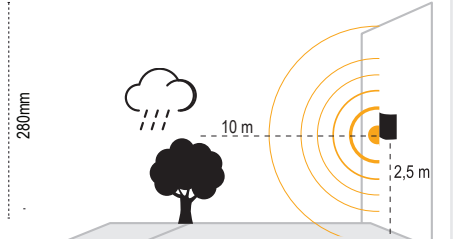

Işıközü Sensörlü

220mm

IP 44

Kod No	Özellikler	Koli Adedi	Fiyat
109297	E27 Duyulu Sensörlü	8	29,20 $