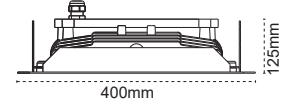

Koli Adedi	Fiyat
1	154,60 \$
1	191,70 \$

Piroliz

IP65 LED Kanopi Armatür

ENEC Belgili Sürücü

+50.000 Saat Ömür

IP65, Alüminyum Enjeksiyon Gövde

IP 65

4000K 6500K