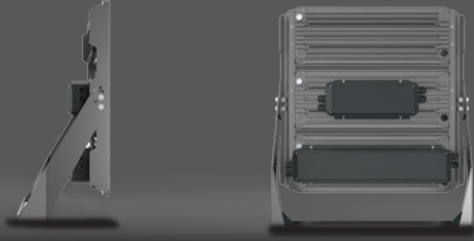

Cruzo IP66

1000W
LED Projektör

ürün videosu

Cruzo şimdi
CB, ENEC belgeli

Driver
Üstünlükleri

ENEC Belgeli
Sürücü

100.000 h
Driver Ömrü

10kV Dahili
Parafudr