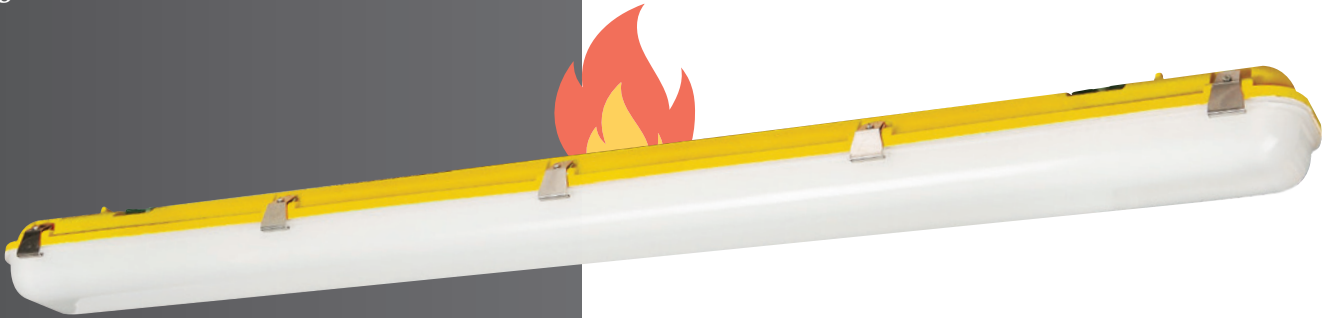

Atex Belgeli Ex-Proof Etanj Largo Ex-Proof

- Gaz Patlama Koruması: Zone 2
  • II 3G Ex nR IIC T6 Gc
- Toz Patlama Koruması: Zone 22
  • II 3D Ex tc IIIC (T80 C) Dc

IP 65 ● 3000K ● 4000K ● 6500K

Kod No	Özellikler	Koli Adedi	Fiyat
108458	25W LED 6500K Opal 60cm	6	197,60 $
108459	45W LED 6500K Opal 120cm	6	211,80 $
108297	2x18W T8 Şeffaf 60cm	6	118,90 $
108298	2x36W T8 Şeffaf 120cm	6	125,00 $