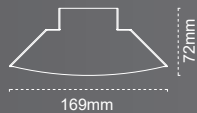

120
lm/W
verimlilik