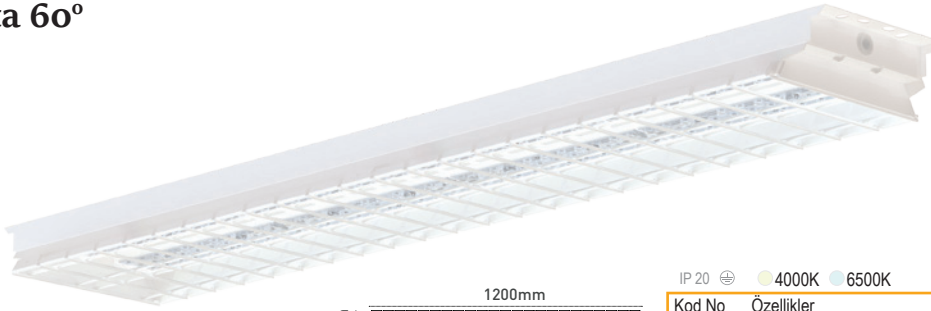

Neta 60°

IP 20 4000K 6500K

Kod No	Özellikler	Koli Adedi	Fiyat
110687	100W 6500K 130cm 60°	1	371,40 $
110688	150W 6500K 130cm 60°	1	417,30 $
110689	200W 6500K 130cm 60°	1	463,30 $