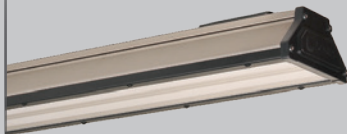

Cronto IP66

5
YIL
GARANTİ

En zor
koşullarda

7/24 çalışır!

W 150-400W

100.000h Driver Ömrü

10kV Dahili Parafudr

IK10, Kırılmaz Gövde

IP66, Toz ve Su Almaz!

Gerilim Dalgalanmalarından Etkilenmez 100-305VAC @48h

Lens Opsiyonları

30°

60°

90°

Asimetrik

Yüksek Tavan Armatürü
Cronto IP66 Sayfa 40

Diğer Yüksek Tavan Armatürleri

Etna G2