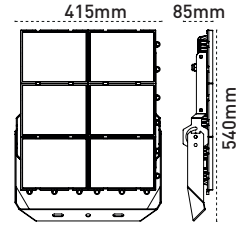

Sterio IP66 300W LED Projektör

IP 66

Kod No	Özellikler	Koli Adedi	Fiyat
109537	300W 5700K	1	382,70 $