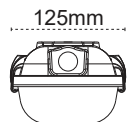

IP 65 3000K 4000K 6500K

Kod No	Özellikler	Koli Adedi	Fiyat
113888	50W 6500K 120 cm	6	76,00 $
113230	75W 6500K 120 cm	6	80,40 $