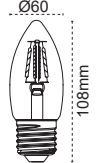

Buji Filament Lamba

Kod No	Özellikler	Koli Adedi	Fiyat
313437	4W Buji Lamba E27 3000K	100	2,10 $
313439	4W Buji Lamba E27 6500K	100	2,10 $