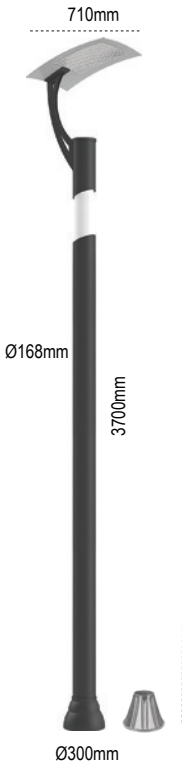

Datça

IP 65 ⊕

Kod No	Özellikler	Koli Adedi	Fiyat
107601	30W LED 6500K	1	833,70 $