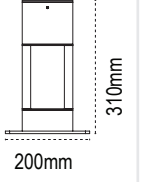

Alinda

IP 65 ☹

Kod No Özellikler
109401 15W 4000K

Koli Adedi Fiyat
8 115,30 $