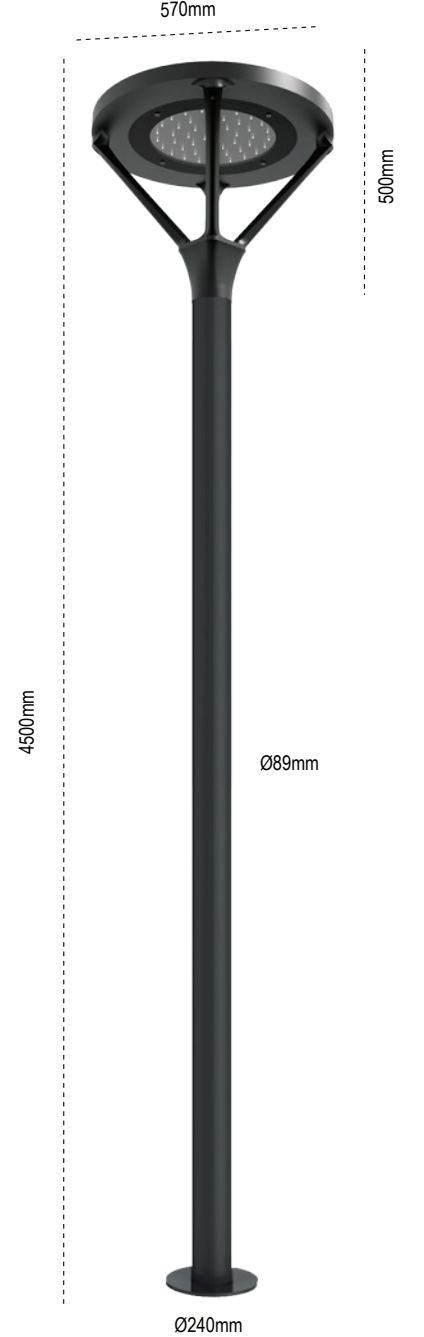

Park Bahçe Aydınlatma Armatürleri

Parion

IP 65

Kod No	Özellikler	Koli Adedi	Fiyat
206813	25W 4000K	1	695,90 $
206816	50W 4000K	1	712,20 $
206819	75W 4000K	1	730,60 $

Ehaled

IP 54

Kod No	Özellikler	Koli Adedi	Fiyat
108610	40W LED 4000K	1	706,10 $

Sardes

IP 54

Kod No	Özellikler	Koli Adedi	Fiyat
206795	25W 4000K	1	825,50 $
206798	50W 4000K	1	841,80 $
206801	75W 4000K	1	860,20 $