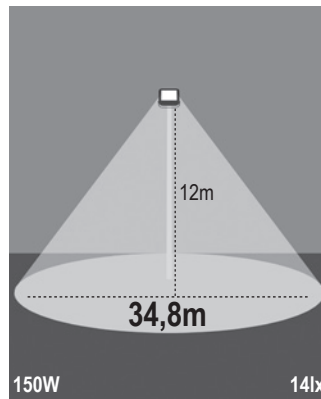

Ria IP66 100-150w

GENİŞ Alanlar için...

IP 66 3000K 4000K 6500K

Kod No	Özellikler	Koli Adedi	Fiyat
109209	100W Simetrik 6500K	1	322,80 $
109210	125W Simetrik 6500K	1	333,50 $
109211	150W Simetrik 6500K	1	323,50 $