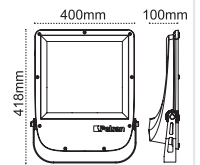

**Ria IP66 Asimetrik
180-240w**

Geniş Alan Aydınlatması

**İŞIĞI UZAĞA ATAN
Asimetrik Tasarım**

IP 66 ⊕ 3000K 4000K 6500K

Kod No	Özellikler	Koli Adedi	Fiyat
110770	200W Asimetrik 6500K	1	403,40 \$
110771	250W Asimetrik 6500K	1	429,40 \$
110772	300W Asimetrik 6500K	1	472,30 \$