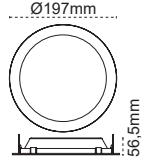

IP 54 ● 3000K ● 4000K ● 6500K

Kod No	Özellikler	Ø mm	Koli Adedi	Fiyat
107075	15W 4000K	220	10	41,10 $
107078	20W 4000K	220	10	45,10 $