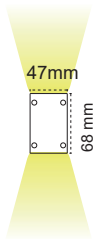

Trenta G2
ŞOK FİYAT
40,30 \$

Trenta G2 (33mm)

IP 40 4000K 6500K

Kod No	Özellikler	Koli Adedi	Fiyat
113031	36W 4000K 1020mm	12	40,30 \$
114192	36W 4000K 1020mm Acil Aydınlatma Kitli	12	95,30 \$

Eterna Endirekt (47mm)