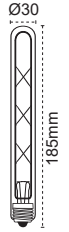

Filament Lamba (Ø95)

Kod No	Özellikler	Koli Adedi	Fiyat
313441	6W Filament E27 2700K	20	5,60 \$

Filament Lamba (Ø125)

Kod No	Özellikler	Koli Adedi	Fiyat
313442	6W Filament E27 2700K	20	7,80 \$

Filament Lamba (T20)