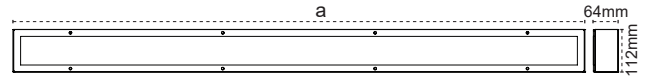

Karpat G2

IP 65 6500K

Kod No	Özellikler	a (mm)	Koli Adedi	Fiyat
111105	75W 6500K	1200 mm	1	77,80 \$
111766	120W 6500K	1200 mm	1	118,60 \$
113479	150W 6500K	1500 mm	1	141,10 \$

Kod No	Özellikler	Koli Adedi	Fiyat
316387	Etna G2 / Hima G2 / Karpat G2 Busbar Askı Takımı	1	6,30 \$
318032	Süphan / Largo Busbar Askı Takımı	1	6,30 \$