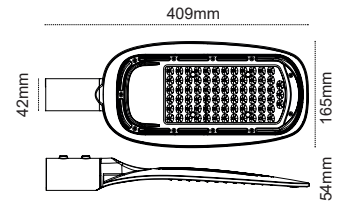

110 lm / W

IP65, Toz ve Su Almaz!

Berlin
60W

IP 65

Kod No	Özellikler
113622	60W 5000K

Koli Adedi	Fiyat
10	71,70 \$

Berlin
80W

IP 65