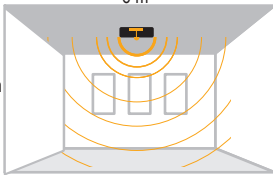

2,5 m

Uygulama alanında karşılaşılan mekanik yerleşim sorunlarını gidermek için pratik kullanım sağlar.

Kod No	Özellikler	Koli Adedi	Fiyat
314732	Mini Hareket Sensörü	100	10,00 $