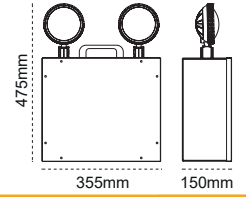

IP65 Emergency Spot

IP 65 4000K 6500K

Kod No	Özellikler	Koli Adedi	Fiyat
110679	2x10W 6 Saat 4000K	4	178,10 $