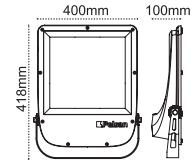

-40°C +55°C

IP67

100-277Vac
Gerilim Dalgalarının Etkilenmez

Ria IP66 Simetrik 180-300w

EN YÜKSEK Direkler İçin...

IP 66 3000K 4000K 6500K

Kod No	Özellikler	Koli Adedi	Fiyat
107140	180W Simetrik 6500K	1	403,40 \$
107141	200W Simetrik 6500K	1	403,40 \$
107130	240W Simetrik 6500K	1	429,40 \$
109218	300W Simetrik 6500K	1	472,30 \$