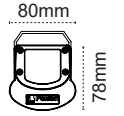

IP 65 3000K 4000K 6500K

Kod No	Özellikler	Koli Adedi	Fiyat
111052	19W 6500K 60cm	6	82,10 $
111058	30W 6500K 90cm	6	84,20 $
111059	34W 6500K 90cm	6	88,50 $
111061	33W 6500K 120cm	6	112,80 $
111062	40W 6500K 120cm	6	120,90 $
111063	40W 6500K 150cm	4	134,90 $
111064	44W 6500K 150cm	4	145,40 $