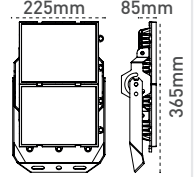

Koli Adedi	Fiyat
1	367,30 \$
1	414,00 \$
1	462,00 \$
1	509,90 \$
1	556,60 \$
1	614,80 \$

Pelsan Sabit Gerilim 24V Armatürler

24V DC 100W
LED Projektör

24V DC

IP 66

Kod No	Özellikler
110506	100W 5700K

Koli Adedi	Fiyat
1	126,00 \$