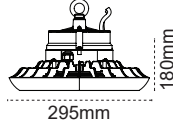

Yüksek Tavan Armatürleri **Pelsan**

75-100W
Ø295

150-200W
Ø345

Ürün Tanıtım Broşürü

154lm/W'a Varan Etkinlik Faktörü

Acil Kit

Reflektör Opsiyonu

45°/90° Lens Seçeneği

Driver Üstünlükleri

ENEC Belgeli Sürücü

100.000 h Driver Ömrü

6kV Dahili Parafudr

-40°C +55°C

IP67

100-277Vac Gerilim Dalgalanmalarından Etkilenmez

Castor G3 75W-100W
IP65 Alm. Enj. Yüksek Tavan Armatürü

IP 65

Kod No	Özellikler	Koli Adedi	Fiyat
114042	75W 5700K	6	145,40 $
114043	100W 5700K	6	155,60 $

Castor G3 150W-200W
IP65 Alm. Enj. Yüksek Tavan Armatürü

IP 65

Kod No	Özellikler	Koli Adedi	Fiyat
114044	150W 5700K	4	211,70 $
114045	200W 5700K	4	259,70 $

Monte G2 100W
IP65 Alm. Enj. Yüksek Tavan Armatürü

IP 65

Kod No	Özellikler	Koli Adedi	Fiyat
110569	100W 5700K	6	107,10 $

Monte G2 150W
IP65 Alm. Enj. Yüksek Tavan Armatürü

IP 65

Kod No	Özellikler	Koli Adedi	Fiyat
110570	150W 5700K	1	150,50 $

Kod No	Özellikler	Koli Adedi	Fiyat
325718	Castor G2 Busbar Askı Takımı	1	3,95 $
325458	Castor G2 Kamaşma Önleyici Reflektör	1	19,90 $