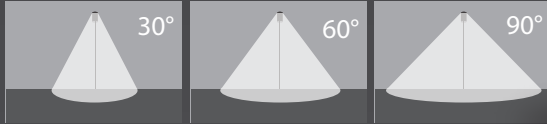

Lens Opsiyonları

Ürün Videosu

Yüksek Güçlü
LED Projektörler Sayfa 51