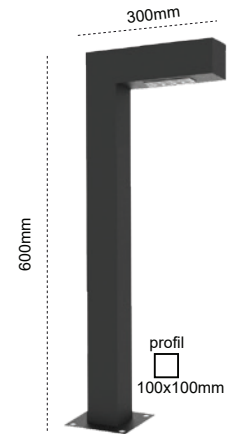

Kod No	Özellikler
109856	150W 5000K

Koli Adedi	Fiyat
6	172,20 \$

Olimpos Med Serisi

**EKONOMİK
FİYAT**

IP 65 ☹

Kod No	Özellikler	Koli Adedi	Fiyat
206073	Direk 1x30W 4000K 300cm	1	306,60 \$
206072	Direk 2x30W 4000K 300cm	1	378,10 \$