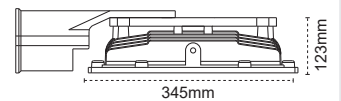

Ex-Proof Yol-Cadde Armatürü

Nairo

ZONE 2
ZONE 22
II 3G Ex ec IIC T5 Gc
II 3D Ex tc IIIC (T95°C) DC

IP 66 ● 4000K ● 6500K

Kod No	Özellikler	Koli Adedi	Fiyat
111365	Nairo Ex 100W 4000K	1	477,60 $
111364	Nairo Ex 125W 4000K	1	525,90 $
111363	Nairo Ex 150W 4000K	1	572,60 $
111362	Nairo Ex 200W 4000K	1	630,90 $