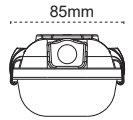

LED Tube Ex-Proof Etanj Largo IP65 60cm/120cm

ZONE 2
ZONE 22
II 3G Ex ec IIC T5 Gc
II 3D Ex tc IIIC (T95°C) DC

IP 65

Kod No	Özellikler	Koli Adedi	Fiyat
111402	1x9W LED Tube Tekli Şeffaf 60cm	6	85,60 \$
111404	2x9W LED Tube İkili Şeffaf 60cm	6	88,00 \$
111405	1x18W LED Tube Tekli Şeffaf 120cm	6	108,30 \$
111406	2x18W LED Tube İkili Şeffaf 120cm	6	110,40 \$