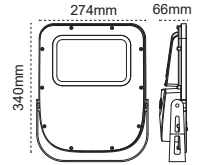

200-400W

Ria Lens

60-150W

Ria Med G2

**Driver
Üstünlükleri**

**ENEC Belgeli
Sürücü**

**100.000 h
Driver Ömrü**

**10kV Dahili
Parafudr**

-40°C +55°C

IP67

100-277Vac
Gerilim Dalgalanmalarından Etkilenmez

Ria Med G2

W 60 - 150W

8820 - 19050 lm

IK09 Darbe Dayanımı

IP 66 ⊕ 3000K 4000K 6500K

Kod No	Özellikler	Koli Adedi	Fiyat
111788	60W 6500K	4	125,10 $
111785	80W 6500K	4	158,50 $
111660	100W 6500K	4	158,50 $
111666	150W 6500K	4	185,00 $

**Ria IP66 Simetrik
180-400w**

Farklı Lens Açı Opsiyonları

FARKLI LENS AÇILARI

30°-60°-90°

IP 66 ⊕ 3000K 4000K 6500K

Kod No	Özellikler	Koli Adedi	Fiyat
110356	200W Simetrik 6500K 90° Lens	1	403,40 $
110355	250W Simetrik 6500K 90° Lens	1	429,40 $
110354	300W Simetrik 6500K 90° Lens	1	472,30 $
115039	400W Simetrik 6500K 90° Lens	1	587,20 $

**Ria IP66 Asimetrik
180-240w**

Geniş Alan Aydınlatması

**İŞIĞI UZAĞA ATAN
Asimetrik Tasarım**

IP 66 ⊕ 3000K 4000K 6500K

Kod No	Özellikler	Koli Adedi	Fiyat
110770	200W Asimetrik 6500K	1	403,40 $
110771	250W Asimetrik 6500K	1	429,40 $
110772	300W Asimetrik 6500K	1	472,30 $