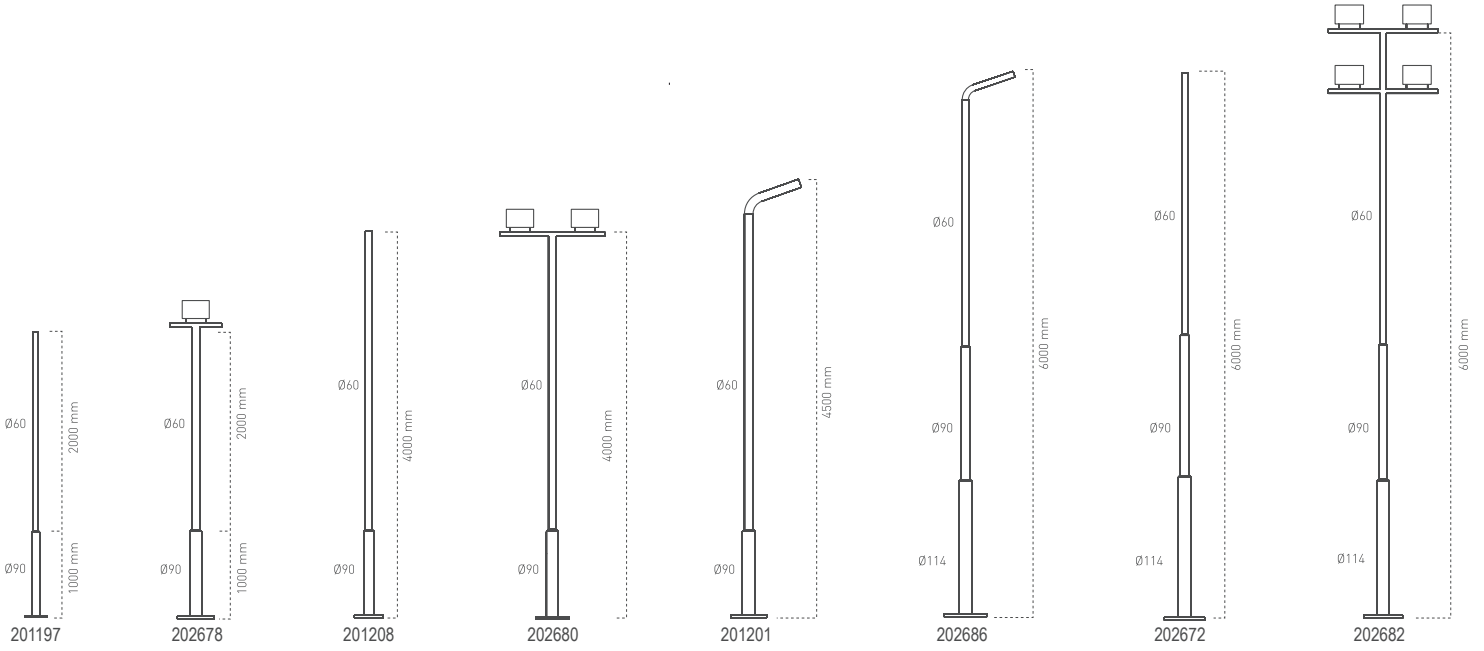

Yol, Bahçe ve Projektör Direkleri

IP 65

Kod No	Özellikler	Koli Adedi	Fiyat	Kod No	Özellikler	Koli Adedi	Fiyat
201197	3 m Kademeli Boru Direk	1	166,30 $	201201	4,5 m S. Lamba Direği	1	210,20 $
202678	3 m 1 Projektörlük Boru Direk	1	176,50 $	202686	6 m S. Lamba Direği	1	343,90 $
201208	4 m Kademeli Boru Direk	1	186,70 $	202672	6 m Kademeli Boru Direk	1	343,90 $
202680	4 m 2 Projektörlük Direk	1	198,00 $	202682	6 m 4 Projektörlük Direk	1	359,20 $
				312688	Ankraj 250mm Polyester	1	14,30 $