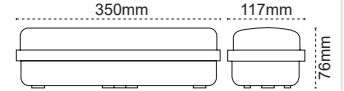

Acil

ZONE 2
ZONE 22
II 3G Ex ec IIC T5 Gc
II 3D Ex tc IIIC (T95°C) DC

IP 65

Kod No	Özellikler	Koli Adedi	Fiyat
109710	15W 6500K 3h Acil Aydınlatma Kitli	12	108,50 $