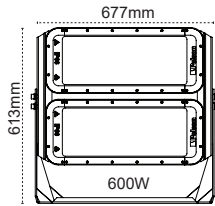

IP 66

Kod No	Özellikler	axbxc mm	Koli Adedi	Fiyat
110791	300W 5700K	677x377x226	1	534,90 $
110792	400W 5700K	577x613x294	1	936,10 $
110793	500W 5700K	577x613x294	1	936,10 $

Cruzo IP66 600W
LED Projektör