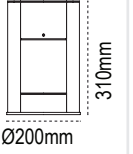

Pega

IP 65 ☹

Kod No Özellikler
109403 15W 4000K

Koli Adedi Fiyat
2 115,30 $