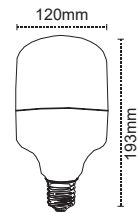

Kod No	Özellikler	Koli Adedi	Fiyat
325810	38W 6500K E27	20	9,20 $