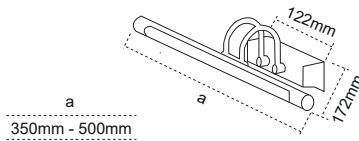

IP 40 ● 3000K

Kod No	Özellikler	Koli Adedi	Fiyat
209109	6W 3000K 350mm	20	24,50 $
209108	9W 3000K 500mm	1	31,90 $