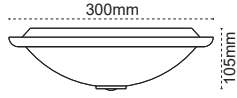

LED'li Sensörlü

IP 20

Kod No	Özellikler	Koli Adedi	Fiyat
110696	8W LED 6500K Sensörlü	10	15,10 $