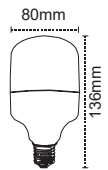

Kod No	Özellikler	Koli Adedi	Fiyat
325793	18 W 6500K E27	30	5,10 $