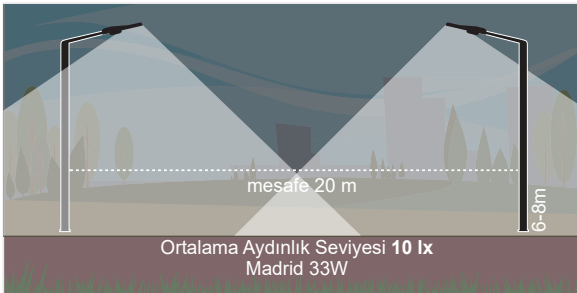

Madrid

Hem Ekonomik, Hem Verimli!

ürün
videosu

146lm/W'a
Varan Verimlilik

146 lm/W' Varan Etkinlik Faktörü

ENEC Belgeli Sürücü

+50.000 Saat Sistem Ömrü

IP 65 4000K 6500K