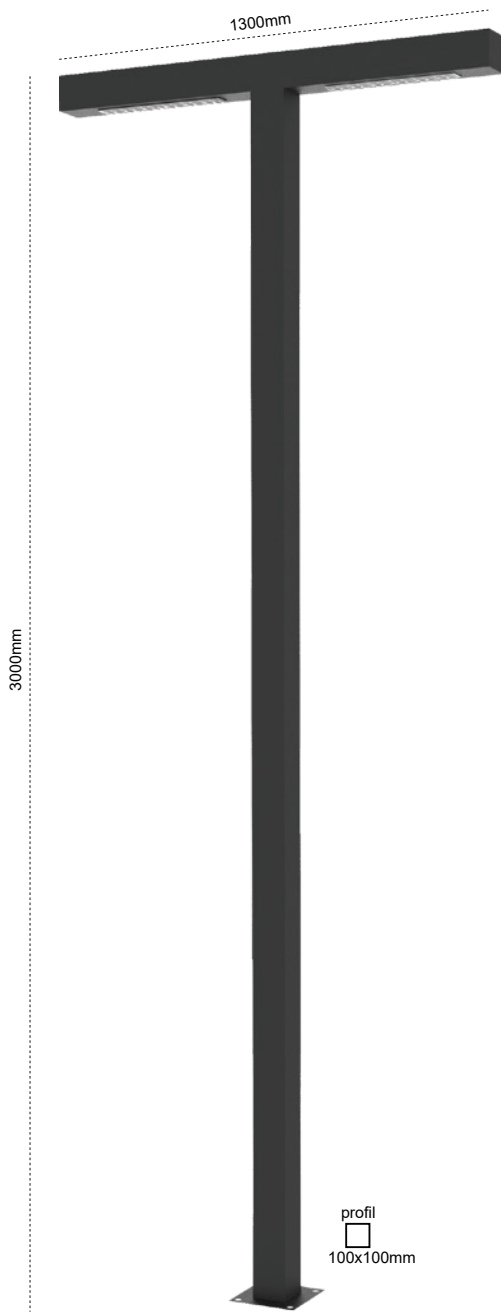

Olimpos Med Serisi

**EKONOMİK
FİYAT**