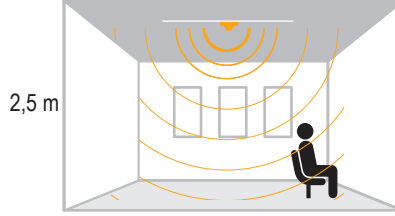

2,5 m

Ortamdaki kişiye duyarlı olarak aydınlatma kontrolü sağlar.

Kod No	Özellikler	Koli Adedi	Fiyat
314733	Varlık Sensörü	50	25,00 $