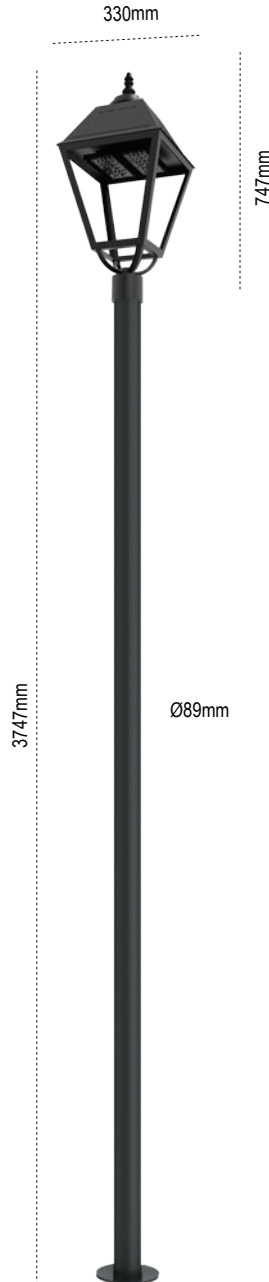

Troya G2 Ø240mm

IP 54 ☺

Kod No	Özellikler	Koli Adedi	Fiyat
206776	25W 4000K	1	766,30 \$
206780	50W 4000K	1	766,30 \$
206783	75W 4000K	1	791,80 \$

Karya Ø240mm

IP 54 ☺

Kod No	Özellikler	Koli Adedi	Fiyat
206804	25W 4000K	1	656,25 \$
206807	50W 4000K	1	656,25 \$
206810	75W 4000K	1	666,30 \$