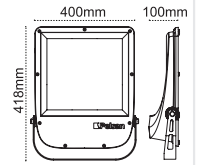

200-400W

Ria Lens

60-150W

Ria Med G2

**Driver
Üstünlükleri**

**ENEC Belgeli
Sürücü**

**100.000 h
Driver Ömrü**

**10kV Dahili
Parafudr**

-40°C +55°C

IP67

100-277Vac
Gerilim Dalgalanmalarından Etkilenmez

Ria Med G2

W 60 - 150W

8820 - 19050 lm

IK09 Darbe Dayanımı

IP 66 ⊕ 3000K 4000K 6500K

Kod No	Özellikler	Koli Adedi	Fiyat
111788	60W 6500K	4	125,10 $
111785	80W 6500K	4	158,50 $
111660	100W 6500K	4	158,50 $
111666	150W 6500K	4	185,00 $

**Ria IP66 Simetrik
180-400w**

Farklı Lens Açı Opsiyonları

FARKLI LENS AÇILARI

30°-60°-90°

IP 66 ⊕ 3000K 4000K 6500K

Kod No	Özellikler	Koli Adedi	Fiyat
110356	200W Simetrik 6500K 90° Lens	1	403,40 $
110355	250W Simetrik 6500K 90° Lens	1	429,40 $
110354	300W Simetrik 6500K 90° Lens	1	472,30 $
115039	400W Simetrik 6500K 90° Lens	1	587,20 $

**Ria IP66 Asimetrik
180-240w**

Geniş Alan Aydınlatması

**İŞIĞI UZAĞA ATAN
Asimetrik Tasarım**

IP 66 ⊕ 3000K 4000K 6500K

Kod No	Özellikler	Koli Adedi	Fiyat
110770	200W Asimetrik 6500K	1	403,40 $
110771	250W Asimetrik 6500K	1	429,40 $
110772	300W Asimetrik 6500K	1	472,30 $