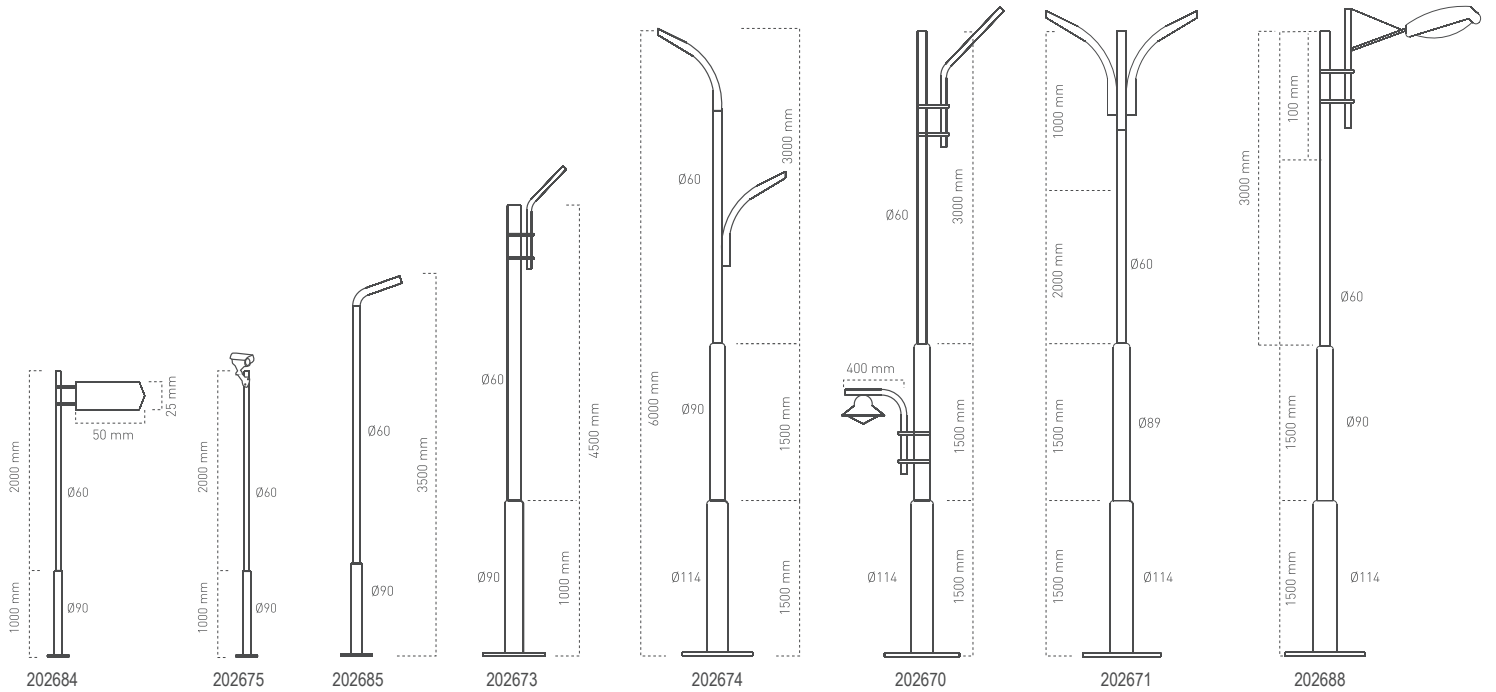

Petra

IP 65 ⊕

Kod No	Özellikler	Koli Adedi	Fiyat
107882	50W 4000K	1	555,00 \$

Yol, Bahçe ve Projektör Direkleri

IP 65

Kod No	Özellikler	Koli Adedi	Fiyat	Kod No	Özellikler	Koli Adedi	Fiyat
201197	3 m Kademeli Boru Direk	1	166,30 \$	201201	4,5 m S. Lamba Direği	1	210,20 \$
202678	3 m 1 Projektörlük Boru Direk	1	176,50 \$	202686	6 m S. Lamba Direği	1	343,90 \$
201208	4 m Kademeli Boru Direk	1	186,70 \$	202672	6 m Kademeli Boru Direk	1	343,90 \$
202680	4 m 2 Projektörlük Direk	1	198,00 \$	202682	6 m 4 Projektörlük Direk	1	359,20 \$
				312688	Ankraj 250mm Polyester	1	14,30 \$