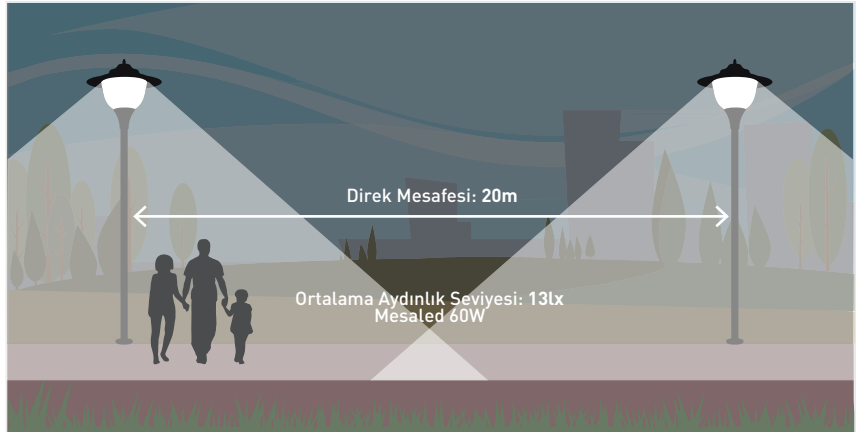

Mesaled

IP 54

Kod No	Özellikler	Koli Adedi	Fiyat
108609	30W 4000K	1	328,10 $
108608	60W 4000K	1	360,70 $