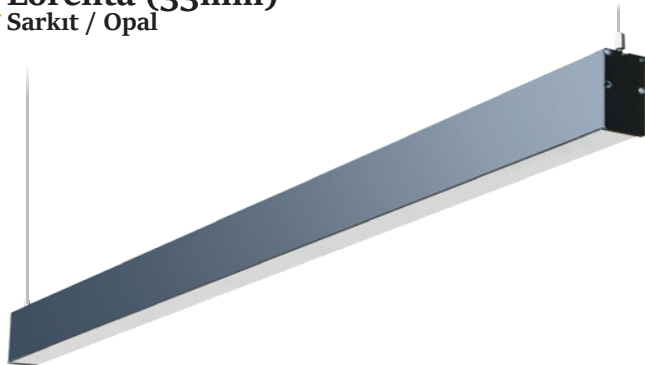

Lorenta (33mm)
Sarkıt / Opal

IP 40 3000K 4000K 6500K

Kod No	Özellikler	Koli Adedi	Fiyat
111384	16W 4000K 570mm	12	52,30 $
111385	32W 4000K 1200mm	12	75,00 $
111386	42W 4000K 1500mm	12	85,20 $
111387	56W 4000K 1980mm	1	107,70 $