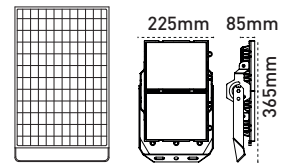

IP 54

Kod No	Özellikler	Koli Adedi	Fiyat
115558	100W Eşlenik 1000lm 6500K	1	Fiyat Sorunuz.