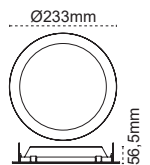

IP 54 ● 3000K ● 4000K ● 6500K

Kod No	Özellikler	Ø mm	Koli Adedi	Fiyat
107081	25W 4000K	220	10	62,70 $
107084	35W 4000K	220	10	70,90 $