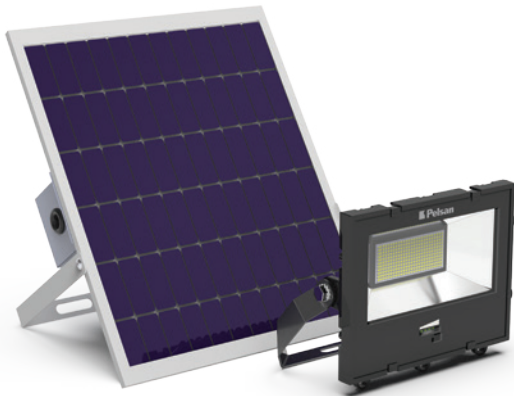

Solar Aydınlatma Armatürü Sterio

Yeni Ürün

IP 54

Kod No	Özellikler	Koli Adedi	Fiyat
115558	100W Eşlenik 1000lm 6500K	1	Fiyat Sorunuz.