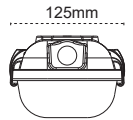

Acil

ZONE 2
ZONE 22
II 3G Ex ec IIC T5 Gc
II 3D Ex tc IIIC (T95°C) DC

IP 65

Kod No	Özellikler	Koli Adedi	Fiyat
108458	25W LED 6500K Opal 60cm	6	197,60 $
108459	45W LED 6500K Opal 120cm	6	211,80 $
113390	25W LED 6500K 3h Acil Aydınlatma Kitli 60cm	6	229,20 $
114574	45W LED 6500K 3h Acil Aydınlatma Kitli 120cm	6	243,40 $