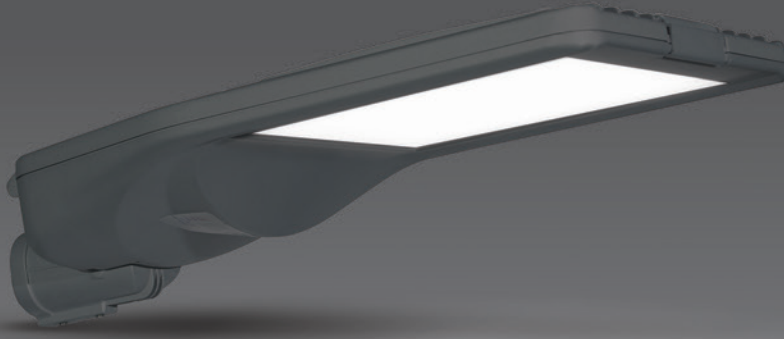

Pelsan Yol ve Cadde Armatürleri

Rio IP66

163lm/W'a Varan Verimlilik

LED Çip: L90 @105 °C 86.000 Saat Ömür

ENEC Belgeli LED Sürücü

-35 / +50 °C Çalışma Sıcaklığı

10 kV Yüksek Gerilim Koruması

IK10 Alüminyum Enjeksiyon Gövde

5 Farklı Konsol Açısı

★ Gece Modu Opsiyonu
★ 02:00'den Sonra Otomatik DİM