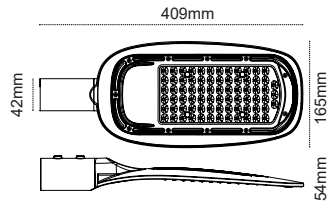

Pelsan Yol ve Cadde Armatürleri

Berlin

Ekonomik Fiyat
4 Farklı Güç!

Alüminyum Enjeksiyon Gövde

110 lm / W

IP65, Toz ve Su Almaz!

Berlin
60W