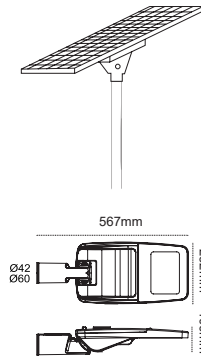

Pelsan Profesyonel Solar Aydınlatma Armatürü

Prof. Solar Ayd. Armatürü Rio Xs G2

IP 65

Kod No	Özellikler	Koli Adedi	Fiyat
114957	20W 4000K	1	771,00 $
114958	40W 4000K	1	1.343,00 $
114981	60W 4000K	1	1.967,00 $
114960	80W 4000K	1	2.636,00 $
114961	100W 4000K	1	3.202,00 $

* Direk fiyata dahil değildir.