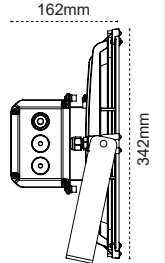

Ex-Proof Projektör

Nairo

ZONE 2
ZONE 22
II 3G Ex ec IIC T5 Gc
II 3D Ex tc IIIC (T95°C) DC

IP 65 ● 4000K ● 6500K

Kod No	Özellikler	Koli Adedi	Fiyat
111372	Nairo Ex 50W 6500K	1	367,90 $
111371	Nairo Ex 75W 6500K	1	414,10 $
111370	Nairo Ex 100W 6500K	1	461,90 $
111369	Nairo Ex 125W 6500K	1	509,90 $
111368	Nairo Ex 150W 6500K	1	556,60 $
111055	Nairo Ex 200W 6500K	1	614,90 $