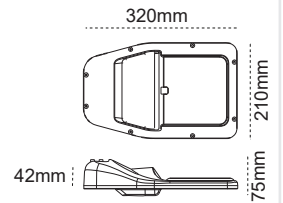

IP 65 4000K 6500K

Kod No	Özellikler	Koli Adedi	Fiyat
109841	20W 4000K	6	55,40 $
108494	33W 4000K	6	64,20 $
109877	40W 4000K	6	80,00 $