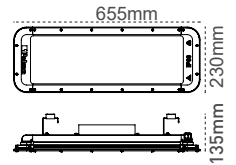

Cronto IP66 250W-300W

Lens Seçeneği

IP 66 4000K 6500K

Kod No	Özellikler
111331	250W 5700K 90°
111332	300W 5700K 90°

Koli Adedi	Fiyat
1	450,00 \$
1	450,00 \$

Cronto IP66 350W-400W

Lens Seçeneği

IP 66 4000K 6500K