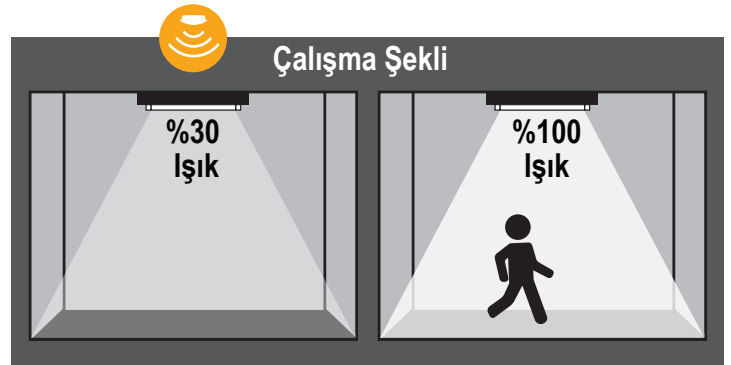

Sensörlü LED Tube ABS Gövde LED Tube

Kod No	Özellikler	Koli Adedi	Fiyat
315114	18W Sensör 6500K 120cm	25	14,40 $