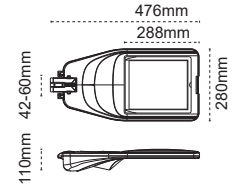

IP 66 ● 3000K ● 4000K ● 6500K

Kod No	Özellikler	Koli Adedi	Fiyat
115117	80W 4000K RAL 7043	1	286,50 $
115119	100W 4000K RAL 7043	1	286,50 $
115141	125W 4000K RAL 7043	1	296,40 $
115142	150W 4000K RAL 7043	1	296,40 $