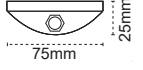

IP 65 4000K 6500K

Kod No	Özellikler	Koli Adedi	Fiyat
113654	36W 6500K 110cm	6	17,90 $