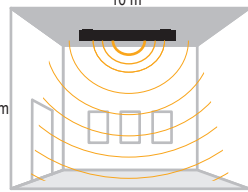

Yüksek Tavan Sensörü

10 m

15 m

4-15 mt arası yüksekliklerde hassas algılama yapan yüksek tavan sensörü ile Lux, mesafe ve zaman ayarı yapılabilir.

Kod No	Özellikler	Koli Adedi	Fiyat
314730	Yüksek Tavan Sensörü	50	34,80 \$