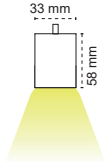

Trenta G2
ŞOK FİYAT
40,30 $

Trenta G2 (33mm)

IP 40 4000K 6500K

Kod No	Özellikler	Koli Adedi	Fiyat
113031	36W 4000K 1020mm	12	40,30 $
114192	36W 4000K 1020mm Acil Aydınlatma Kitli	12	95,30 $