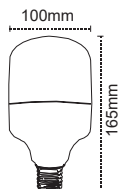

Kod No	Özellikler	Koli Adedi	Fiyat
318053	6W E27 T20	20	6,70 \$

Yüksek Güçlü Lambalar

18W

Kod No	Özellikler	Koli Adedi	Fiyat
325793	18 W 6500K E27	30	5,10 \$

28W

Kod No	Özellikler	Koli Adedi	Fiyat
325802	28W 6500K E27	20	7,20 \$