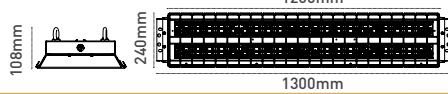

Lens Seçeneği

Neta 60°

IP 20 4000K 6500K

Kod No	Özellikler	Koli Adedi	Fiyat
110687	100W 6500K 130cm 60°	1	371,40 \$
110688	150W 6500K 130cm 60°	1	417,30 \$
110689	200W 6500K 130cm 60°	1	463,30 \$

Neta 90°