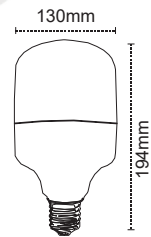

Kod No	Özellikler	Koli Adedi	Fiyat
325821	48W 6500K E27	20	11,30 $