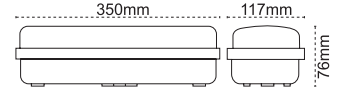

IP65 Acil Aydınlatma ve Yönlendirme Armatürü Ausled (3 Saat)

IP 65 4000K 6500K

Kod No	Özellikler	Koli Adedi	Fiyat
108390	5W 6500K Sıva Üstü AC/DC 3 Saat	12	49,00 $
315895	Sıva Altı Yayrı (ikili)	1	2,60 $

IP 65 4000K 6500K

Kod No	Özellikler	Koli Adedi	Fiyat
115138	10W 6500K Sıva Üstü AC	12	25,50 $
115140	3W 6500K Sıva Üstü DC 3 Saat	12	45,70 $
110667	10W 6500K Sıva Üstü AC/DC 3 Saat	12	53,00 $