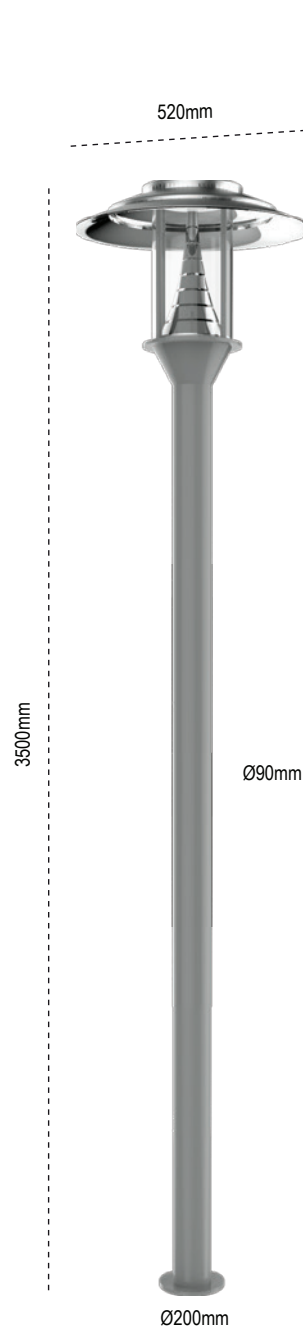

Park Bahçe Aydınlatma Armatürleri

Parion

IP 65

Kod No	Özellikler	Koli Adedi	Fiyat
206813	25W 4000K	1	695,90 $
206816	50W 4000K	1	712,20 $
206819	75W 4000K	1	730,60 $

Ehaled

IP 54

Kod No	Özellikler	Koli Adedi	Fiyat
108610	40W LED 4000K	1	706,10 $

Sardes

IP 54

Kod No	Özellikler	Koli Adedi	Fiyat
206795	25W 4000K	1	825,50 $
206798	50W 4000K	1	841,80 $
206801	75W 4000K	1	860,20 $