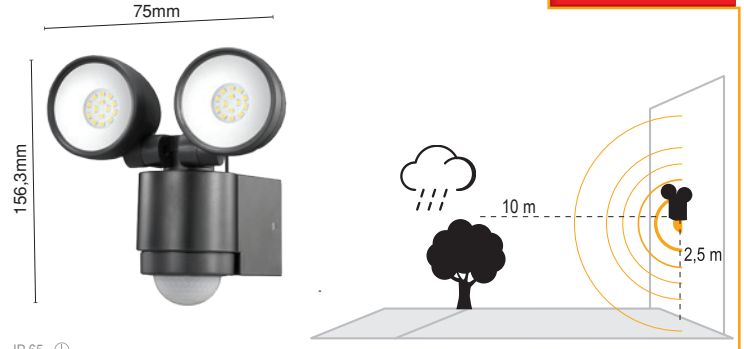

Yeni Ürün

Grada
Sensörlü

IP 65

Kod No	Özellikler	Koli Adedi	Fiyat
113600	2x10W 4000K Sensörlü	8	50,50 $