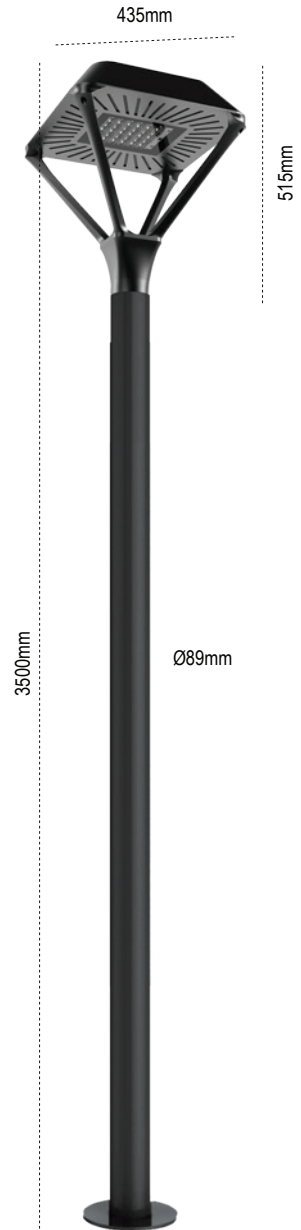

Troya G2 Ø240mm

IP 54 ☺

Kod No	Özellikler	Koli Adedi	Fiyat
206776	25W 4000K	1	766,30 \$
206780	50W 4000K	1	766,30 \$
206783	75W 4000K	1	791,80 \$

Karya Ø240mm

IP 54 ☺

Kod No	Özellikler	Koli Adedi	Fiyat
206804	25W 4000K	1	656,25 \$
206807	50W 4000K	1	656,25 \$
206810	75W 4000K	1	666,30 \$