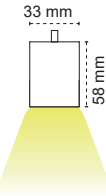

Lorenta (33mm)
Sarkıt / Opal

IP 40 3000K 4000K 6500K

Kod No	Özellikler	Koli Adedi	Fiyat
111384	16W 4000K 570mm	12	52,30 $
111385	32W 4000K 1200mm	12	75,00 $
111386	42W 4000K 1500mm	12	85,20 $
111387	56W 4000K 1980mm	1	107,70 $