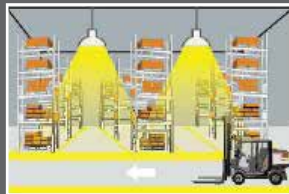

Radar Sensörü

3 kademeli dimleme işlevi (bekleme süresi "10s/1dk/3dk/5dk/10dk/30dk" olarak ayarlanabilir)