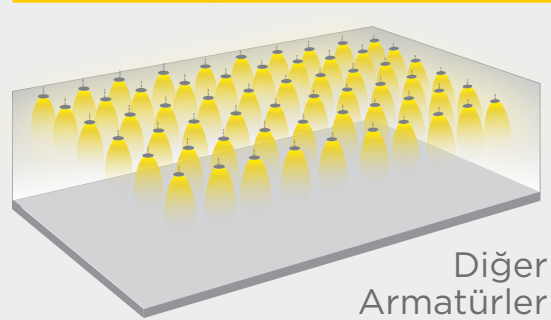

Diğer
Armatürler

Güç tüketimi

250W

Armatür ışık akısı

15250lm

İhtiyaç duyulan armatür sayısı

66 Adet

Toplam enerji tüketimi

16500W

Ortalama ortam aydınlık değeri

321lx