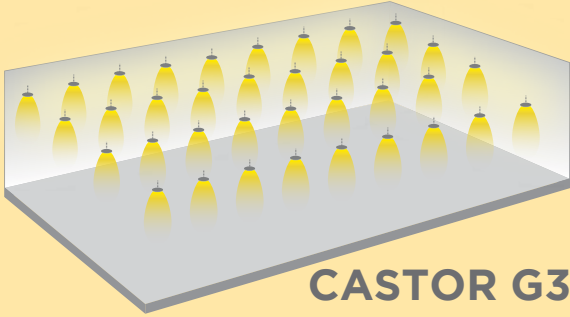

## Radar Sensörü

3 kademeli dimleme işlevi (bekleme süresi "10s/1dk/3dk/5dk/10dk/30dk" olarak ayarlanabilir)

CASTOR  
G3 ile

66% enerji  
tasarrufu

44% daha az  
ürün

CASTOR G3

**Güç tüketimi**

150W