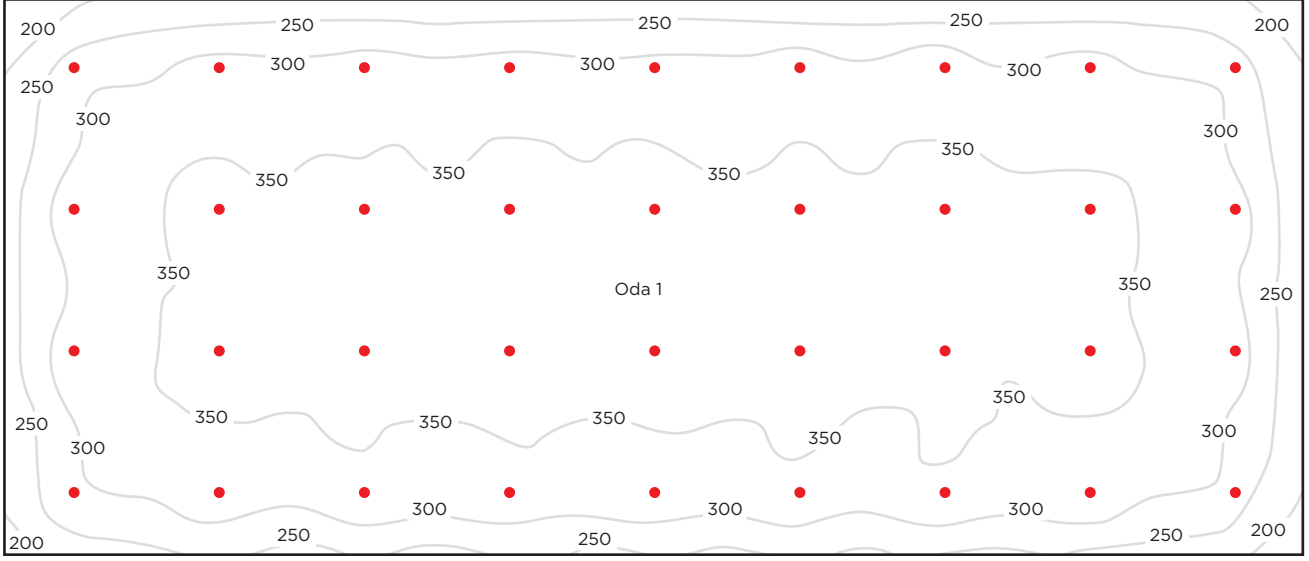

## Radar Sensörü

3 kademeli dimleme işlevi (bekleme süresi "10s/1dk/3dk/5dk/10dk/30dk" olarak ayarlanabilir)

CASTOR  
G3 ile

66% enerji  
tasarrufu

44% daha az  
ürün

CASTOR G3

**Güç tüketimi**

150W