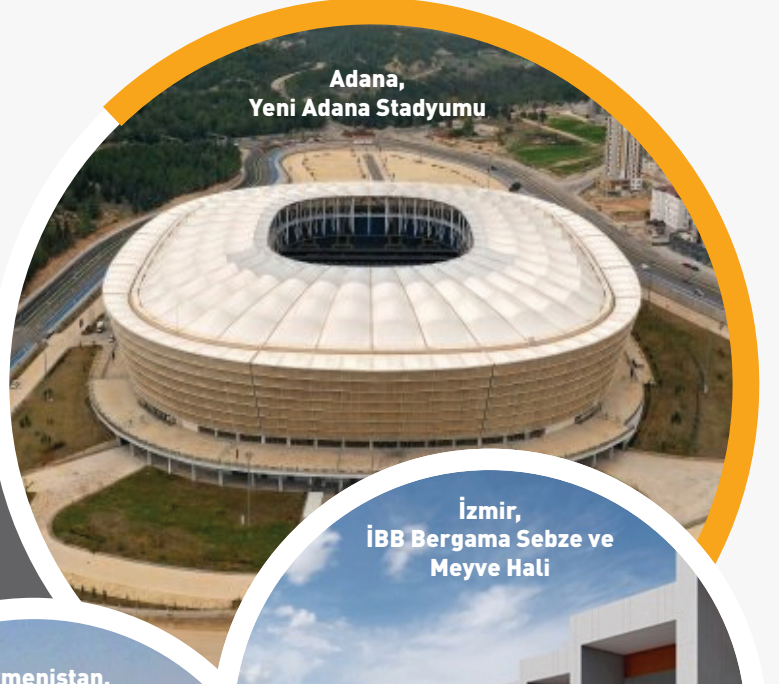

🏠 Antalya, Arena Spor Salonu

🏠 Antalya, Aksu Fen Lisesi Kapalı Spor salonu

🏠 Bursa, Arabayatağı Spor Tesisleri

🏠 Bursa, Atıcılar Spor Kompleksi

🏠 Elazığ, Stadyum Spor Salonu

🏠 Gaziantep, Şahinbey Spor Salonu

🏠 Kocaeli, Polisan Spor Salonu

🏠 Malatya, İnönü Üniversitesi Kapalı Spor Salonu

🏠 Samsun, Bafra Kapalı Spor Salonu

🏠 Tacikistan, Duşanbe Spor Kompleksi

Çevre ve Alan Aydınlatma projelerinde Pelsan imzası

Adana,
Yeni Adana Stadyumu

İzmir,
İBB Bergama Sebze ve
Meyve Hali

Türkmenistan,
Aşkabat Havalimanı

- Adana, Alara My World Tatil Sitesi
- Adana, Halil Avcı İnşaat Konutları
- Adana, Halil İbrahim Şık Kaplı Semt Pazarı
- Adana, Yeni Adana Stadyumu
- Adana, Yeşiloba Hipodromu
- Adana, Yumurtalık Serbest Bölge
- Antalya, Akdeniz Üniv. Kamp. Led Dönüşüm Projesi
- Antalya, TJK Hipodromu
- Erzincan Üniversitesi
- Hatay, Mustafa Kemal Üniversitesi
- İstanbul, Arkeon Sitesi
- İstanbul, TEMA
- İzmir, İBB Bergama Sebze ve Meyve Hali
- İzmir, İBB Ödemiş Sebze ve Meyve Hali
- Kocaeli, Altınay
- Ordu, Şirin Pazar Alanı
- Samsun, İl Afet Ve Acil Durum Müdürlüğü
- Şanlıurfa, Kapalı Pazar Yerleri
- Türkmenistan, Aşkabat Havalimanı