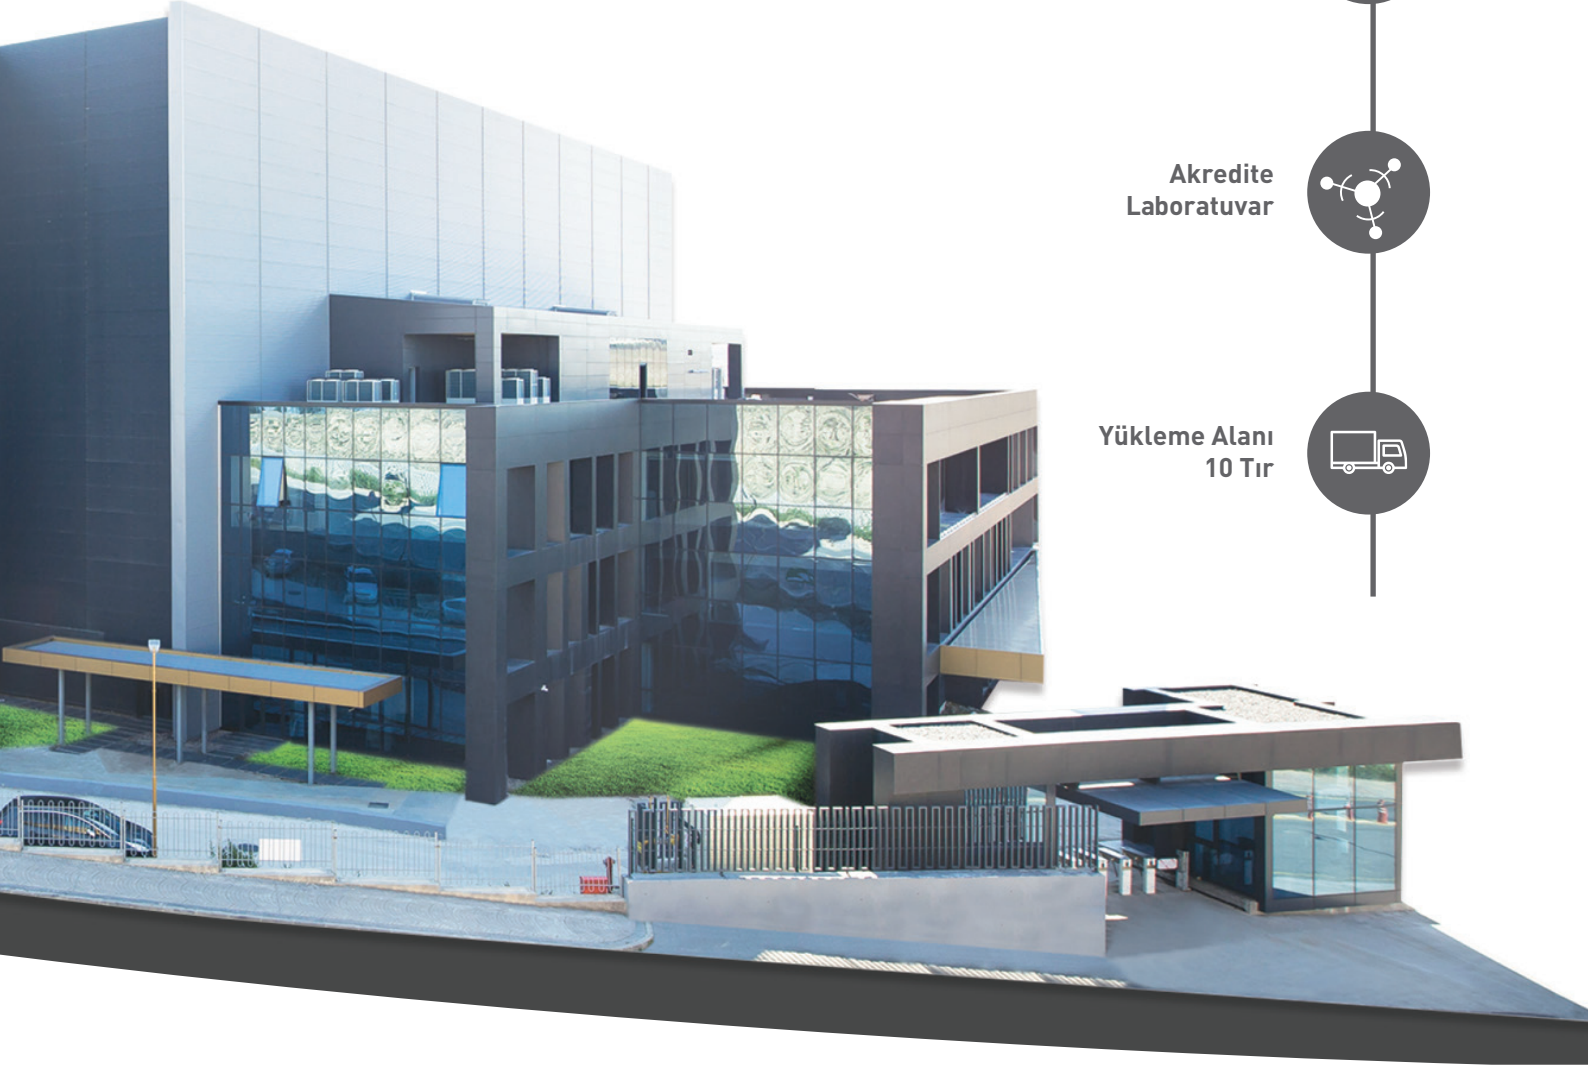

30000 Üretim Tesisi m²

AR&GE Merkezi
15 Mühendis

Akredite
Laboratuvar

Yükleme Alanı
10 Tır