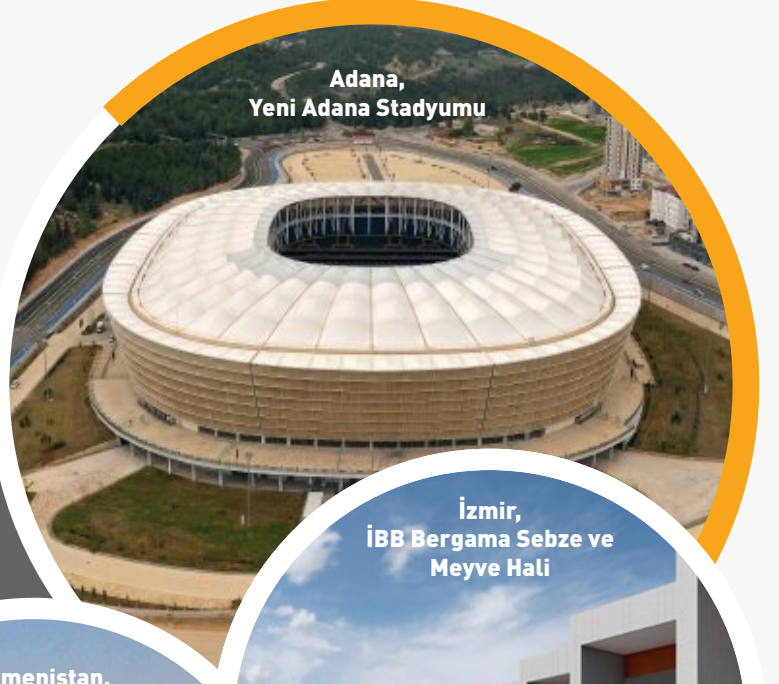

Çevre ve Alan Aydınlatma projelerinde Pelsan imzası

Adana,
Yeni Adana Stadyumu

İzmir,
İBB Bergama Sebze ve
Meyve Hali

Türkmenistan,
Aşkabat Havalimanı

- Adana, Alara My World Tatil Sitesi
- Adana, Halil Avcı İnşaat Konutları
- Adana, Halil İbrahim Şık Kaplı Semt Pazarı
- Adana, Yeni Adana Stadyumu
- Adana, Yeşiloba Hipodromu
- Adana, Yumurtalık Serbest Bölge
- Antalya, Akdeniz Üniv. Kamp. Led Dönüşüm Projesi
- Antalya, TJK Hipodromu
- Erzincan Üniversitesi
- Hatay, Mustafa Kemal Üniversitesi
- İstanbul, Arkeon Sitesi
- İstanbul, TEMA
- İzmir, İBB Bergama Sebze ve Meyve Hali
- İzmir, İBB Ödemiş Sebze ve Meyve Hali
- Kocaeli, Altınay
- Ordu, Şirin Pazar Alanı
- Samsun, İl Afet Ve Acil Durum Müdürlüğü
- Şanlıurfa, Kapalı Pazar Yerleri
- Türkmenistan, Aşkabat Havalimanı