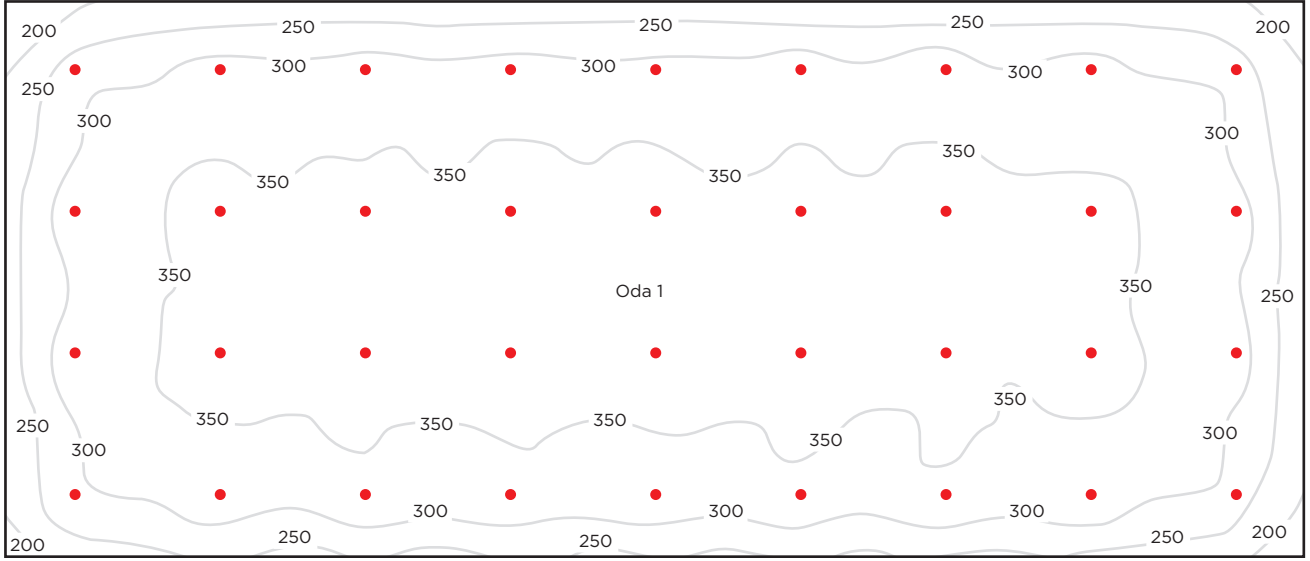

CASTOR
G3 ile

66% enerji
tasarrufu

44% daha az
ürün

CASTOR G3