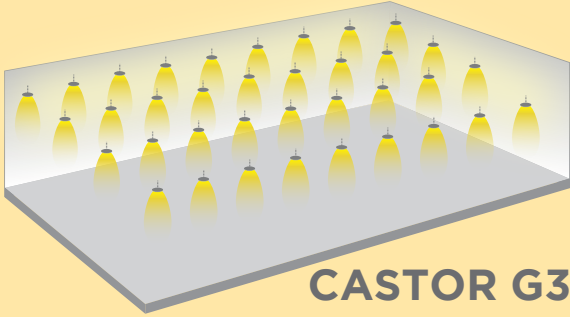

## Radar Sensörü

3 kademeli dimleme işlevi (bekleme süresi "10s/1dk/3dk/5dk/10dk/30dk" olarak ayarlanabilir)

CASTOR  
G3 ile

66% enerji  
tasarrufu

44% daha az  
ürün

CASTOR G3

Diğer  
Armatürler

**Güç tüketimi**