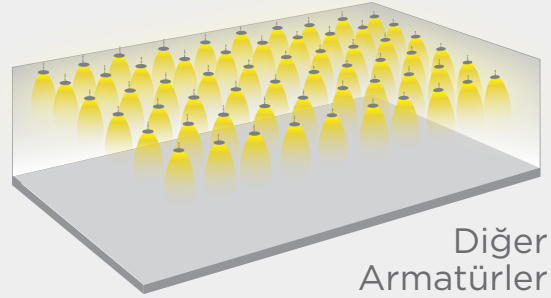

## Radar Sensörü

3 kademeli dimleme işlevi (bekleme süresi "10s/1dk/3dk/5dk/10dk/30dk" olarak ayarlanabilir)

CASTOR  
G3 ile

66% enerji  
tasarrufu

44% daha az  
ürün

CASTOR G3

Diğer  
Armatürler

**Güç tüketimi**