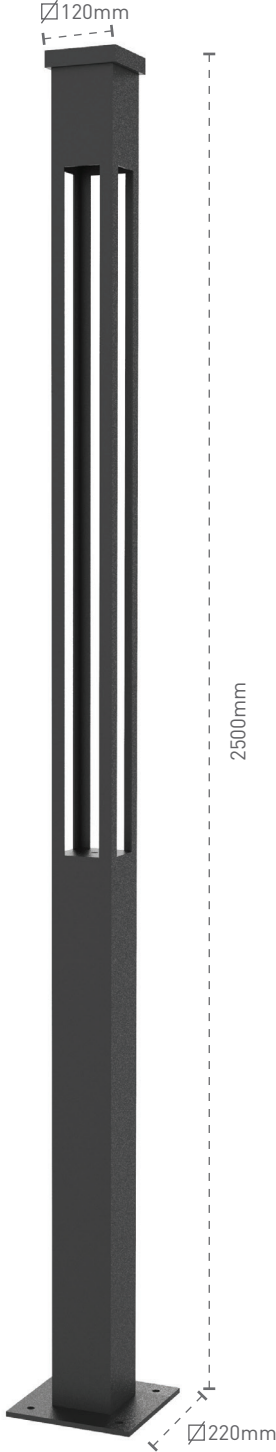

Park and Garden Luminaires Park Bahçe Direk Armatürleri Alinda

Mechanical Specifications Mekanik Özellikler

Body Gövde	Aluminium Alüminyum
Pole Direk	Aluminium Alüminyum
IP Rating IP Sınıfı	IP54
IK Rating Body IK Gövde Sınıfı	IK08
Fire Protection Alev Koruması	650°C
Cable Gland Kablo Rakor	-
Cable Kablo	-
RAL Code Ral Kodu	9005-9006-7043
Mounting Type Montaj Tipi	Ground Zemin

Optical Specifications Optik Özellikler

Light Source Işık Kaynağı	Mid Power LED
Reflector Reflektör	-
Lens Lens	-
Diffuser Difüzör	PMMA
CRI	>70
Colour Temperature Renk Sıcaklığı	3000K / 4000K / 6500K
Photobiological Risk Group Fotobiyolojik Risk Grubu	RG1
Beam Angle Işık Açısı	240°

Code No Ürün Kodu	Power Güç (W)	Luminous Flux Işık Akısı (lm)	Colour Temp. Renk Sıcaklığı (K)	Efficacy Etkinlik Faktörü (lm/W)	Dimensions Boyutlar (mm) a b x c	Pcs / Pack Koli Adedi	Package Weight Koli Ağırlığı (kg)
107467	35	2450	4000	70	2500x120x220	1	47