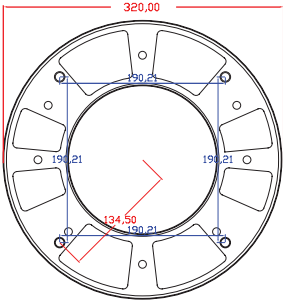

Park and Garden Luminaires Park Bahçe Direk Armatürleri Alinda

Mechanical Specifications Mekanik Özellikler

Body Gövde	Aluminium Alüminyum
Pole Direk	Aluminium Alüminyum
IP Rating IP Sınıfı	IP54
IK Rating Body IK Gövde Sınıfı	IK08
Fire Protection Alev Koruması	650°C
Cable Gland Kablo Rakor	-
Cable Kablo	-
RAL Code Ral Kodu	9005-9006-7043
Mounting Type Montaj Tipi	Ground Zemin

Code No Ürün Kodu	Power Güç (W)	Luminous Flux Işık Akısı (lm)	Colour Temp. Renk Sıcaklığı (K)	Efficacy Etkinlik Faktörü (lm/W)	Dimensions Boyutlar (mm) a b x c	Pcs / Pack Koli Adedi	Package Weight Koli Ağırlığı (kg)
107467	35	2450	4000	70	2500x120x220	1	47

Product codes can change by the kelvins, dimensions, or options. Please get in contact with the sales team.

Technical values has tolerance +/-%7 by the operating conditions.

Ürün kodları kelvin, boyut ve opsiyonlar için değişebilir. Lütfen satış ekibi ile iletişime geçiniz.

Teknik sonuçlar çalışma koşullarına bağlı olarak +/-%7 toleransa sahiptir.

Technical Drawing
Teknik Çizim

Visit our website for latest product informations and documents.
Güncel ürün bilgi ve belgeleri için web sitemizi ziyaret ediniz.