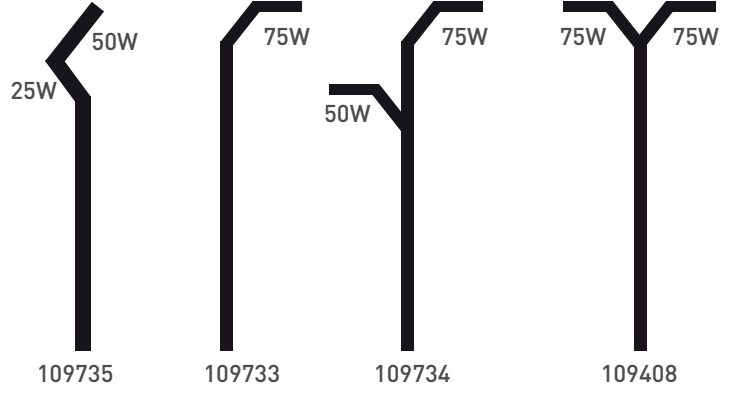

### Palmira Series

Gövde Body	Alüminyum Aluminium
LED	SMD Mid power
Lens	PMMA, UV dayanımlı PMMA, UV protection
Sürücü Driver	ENEC belgeli ENEC certified
Giriş Gerilimi Input Voltage (V)	220-240
Renk sel ger. ind. Colour Ren. In. (CRI)	>70
Güç Faktörü Power Fac. (cos φ)	>0.95
Opsiyonlar Options	3000K 4000K 6500K RAL 7043 RAL 9005
Frekans Frequency (Hz)	50-60
IP Koruma IP Protection	IP65
RAL Kodu RAL Code	7043

### Armatürlere ait büyüklükler Product Details

Ürün Kodu Code No	Güç Power (W)	Işık Akısı Luminous Flux (lm)	Renk Sıcaklığı Colour Temp. (K)	Etkinlik Faktörü Luminous Effic. (lm/W)	Boyutlar Dimensions (mm) a b c	Koli Adedi Pcs/Pack	Koli Ağırlığı Package Weight (kg)
109735	75	8775	4000	117	4500x300x350	1	38
109733	75	8775	4000	117	6000x300x350	1	50
109734	125	14625	4000	117	6000x300x350	1	55
109408	150	17550	4000	117	6000x300x350	1	55