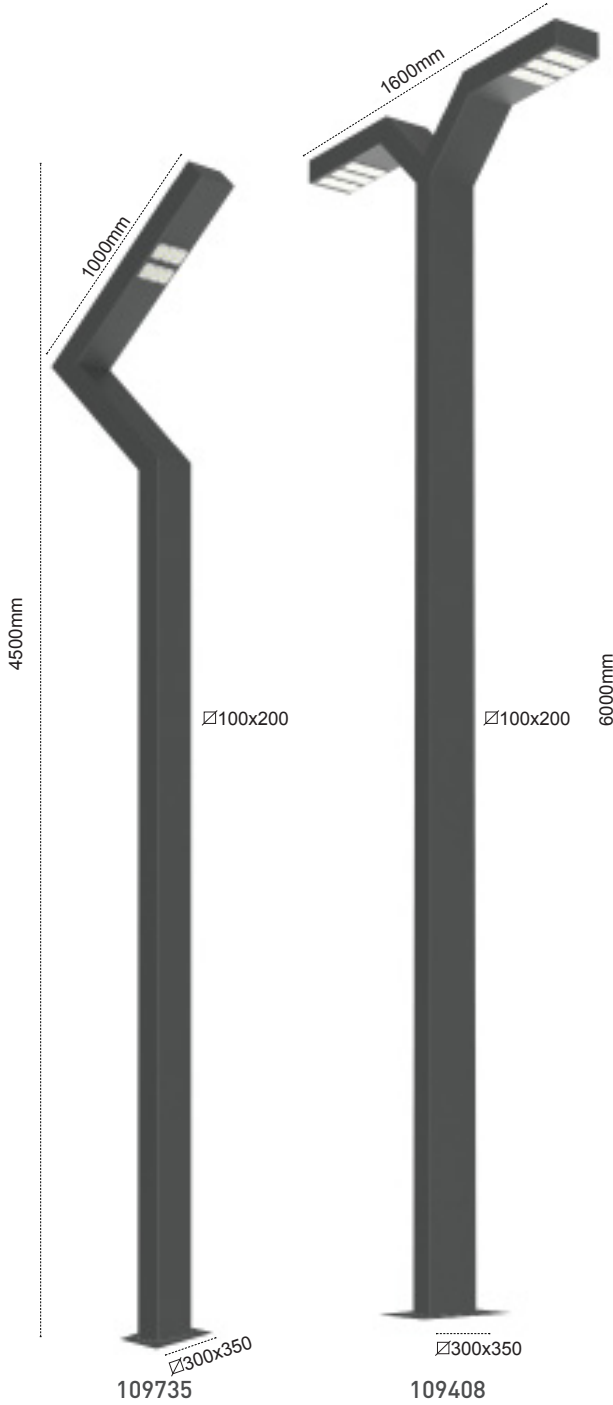

## Palmira Serisi

### Palmira Series

Gövde Body	Alüminyum Aluminium
LED	SMD Mid power
Lens	PMMA, UV dayanımlı PMMA, UV protection
Sürücü Driver	ENEC belgeli ENEC certified
Giriş Gerilimi Input Voltage (V)	220-240
Renk sel ger. ind. Colour Ren. In. (CRI)	>70
Güç Faktörü Power Fac. (cos φ)	>0.95
Opsiyonlar Options	3000K 4000K 6500K RAL 7043 RAL 9005
Frekans Frequency (Hz)	50-60
IP Koruma IP Protection	IP65
RAL Kodu RAL Code	7043

### Armatürlere ait büyüklükler Product Details

Ürün Kodu Code No	Güç Power (W)	Işık Akısı Luminous Flux (lm)	Renk Sıcaklığı Colour Temp. (K)	Etkinlik Faktörü Luminous Effic. (lm/W)	Boyutlar Dimensions (mm) a b c	Koli Adedi Pcs/Pack	Koli Ağırlığı Package Weight (kg)
109735	75	8775	4000	117	4500x300x350	1	38
109733	75	8775	4000	117	6000x300x350	1	50
109734	125	14625	4000	117	6000x300x350	1	55
109408	150	17550	4000	117	6000x300x350	1	55