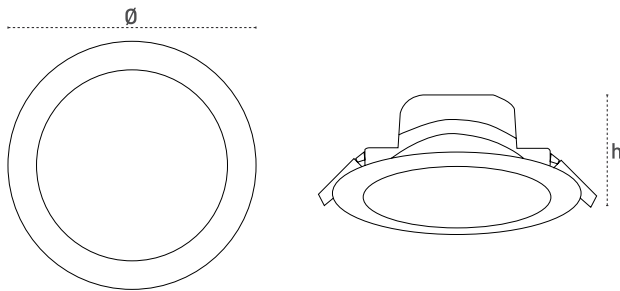

Armatürlere ait büyüklükler Product Details

Ürün Kodu Code No	Güç Power (W)	Işık Akısı Luminous Flux (lm)	Renk Sıcaklığı Colour Tem. (K)	Etkinlik Faktörü Luminous Effic. (lm/W)	Boyutlar Dimensions (mm) Ø h	 (mm)	Koli Adedi Pcs/Pack	Koli Hacmi Package Vol. (m ³)	Koli Ağırlığı Package Weight (kg)
108266	6	400	4000	67	98x57	85	100	0,0875	11,10
108256	6	400	6500	67	98x57	85	100	0,0875	11,10
108268	9	600	4000	67	122x57	100	100	0,1141	12,75
108267	9	600	6500	67	122x57	100	100	0,1141	12,75
108270	12	800	4000	67	146x72	125	50	0,1191	8,20
108269	12	800	6500	67	146x72	125	50	0,1191	8,20
108272	18	1250	4000	70	176x82	155	30	0,1109	7,35
108271	18	1250	6500	70	176x82	155	30	0,1109	7,35

Kullanım Alanları
Fields of Application

Bakınız sayfa 232 See page 232

Teknik Çizim Technical Drawing

Işık Şiddeti Dağılım Eğrisi
Light Distribution Curve