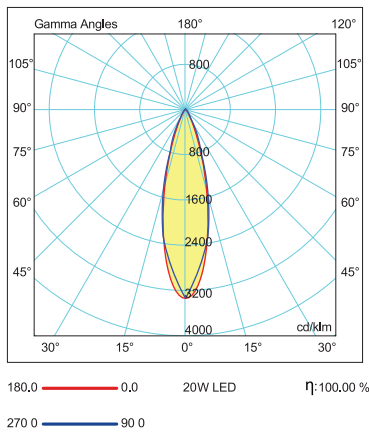

Erbaled Bahçe Spotu Erbaled Garden Spot

Gövde Body	Elektrostatik toz boyalı alüminyum enjeksiyon Electrostatic powder coated aluminium injection	Giriş Gerilimi Input Voltage (V)	220-240	Frekans Frequency (Hz)	50-60
LED	Avrupa menşei SMD mid power European origin SMD mid power	Renksel ger. ind. Colour Ren. In. (CRI)	>70	IP Koruma IP Protection	IP65
Optik Kapak Diffuser	Temperli cam Tempered glass	Güç Faktörü Power Fac. (cos φ)	>0.5	RAL Kodu RAL Code	7033
Lens	PC	Opsiyonlar Options	İstenilen renk sıcaklığında (CCT) LED uygulaması.	LED application according to desired correlated colour temperature (CCT).	
Reflektör Reflector	Alüminyum reflektör Aluminium reflector				
Sürücü Driver	Pelsan marka yüksek verimli Pelsan high efficiency driver				

Işık Şiddeti Dağılım Eğrisi Light Distribution Curve

Teknik Çizim Technical Drawing

Kullanım Alanları Fields of Application

Bakınız sayfa 204 See page 204

Armatürlere ait büyüklükler Product Details

Ürün Kodu Code No	Güç Power (W)	Renk Sıcaklığı Colour Temp. (K)	Işık Akısı Luminous Flux (lm)	Etkinlik Faktörü Luminous Effic. (lm/W)	Boyutlar Dimensions (mm) a b c Ø	Koli Adedi Pcs/Pack	Koli Hacmi Package Vol. (m ³)	Koli Ağırlığı Package Weight (kg)
5615 4021	20	4000-6500 Amber-Yeşil/Amber-Green	1690	85	210x65x88x115	10	0,0305	10,15