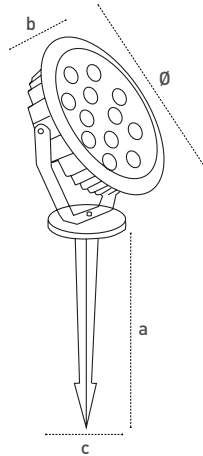

Erbaled Bahçe Spotu Erbaled Garden Spot

Gövde Body	Elektrostatik toz boyalı alüminyum enjeksiyon Electrostatic powder coated aluminium injection	Giriş Gerilimi Input Voltage (V)	220-240	Frekans Frequency (Hz)	50-60
LED	Avrupa menşei SMD mid power European origin SMD mid power	Renksel ger. ind. Colour Ren. In. (CRI)	>70	IP Koruma IP Protection	IP65
Optik Kapak Diffuser	Temperli cam Tempered glass	Güç Faktörü Power Fac. (cos φ)	>0.5	RAL Kodu RAL Code	7033
Lens	PC	Opsiyonlar Options	İstenilen renk sıcaklığında (CCT) LED uygulaması.	LED application according to desired correlated colour temperature (CCT).	
Reflektör Reflector	Alüminyum reflektör Aluminium reflector				
Sürücü Driver	Pelsan marka yüksek verimli Pelsan high efficiency driver				

Işık Şiddeti Dağılım Eğrisi Light Distribution Curve

Teknik Çizim Technical Drawing

Kullanım Alanları Fields of Application

Bakınız sayfa 204 See page 204

Armatürlere ait büyüklükler Product Details

Ürün Kodu Code No	Güç Power (W)	Renk Sıcaklığı Colour Temp. (K)	Işık Akısı Luminous Flux (lm)	Etkinlik Faktörü Luminous Effic. (lm/W)	Boyutlar Dimensions (mm) a b c Ø	Koli Adedi Pcs/Pack	Koli Hacmi Package Vol. (m ³)	Koli Ağırlığı Package Weight (kg)
5615 4021	20	4000-6500 Amber-Yeşil/Amber-Green	1690	85	210x65x88x115	10	0,0305	10,15