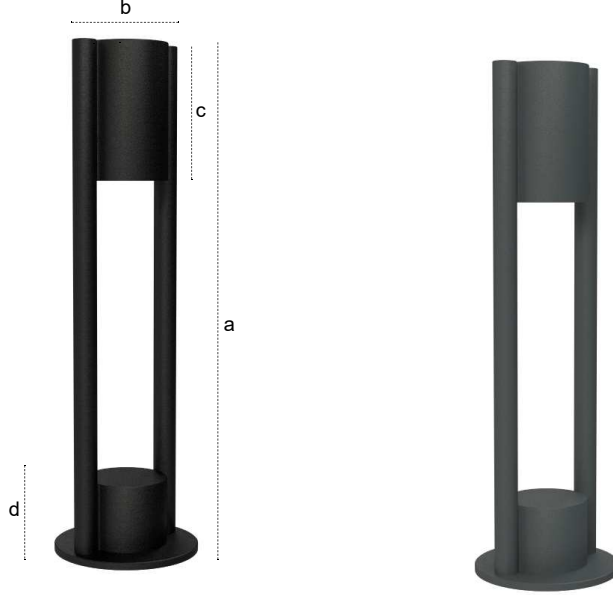

Pega Serisi  
Pega Series

Gövde Body	Alüminyum Aluminium	Giriş Gerilimi Input Voltage (V)	220-240	Frekans Frequency (Hz)	50-60
LED	Power LED	Renk sel ger. ind. Colour Ren. In. (CRI)	>70	IP Koruma IP Protection	IP65
Optik Kapak Diffuser	Avrupa menşeli lens European origin lens	Güç Faktörü Power Fac. (cos φ)	>0,90	IK Sınıfı IK Class	IK08
Sürücü Driver	Avrupa menşeli yüksek verimli European origin high efficiency	Opsiyonlar Options	Farklı Ral kodu uygulaması RAL 9006 RAL 7043 Different RAL code electrostatic powder coating. RAL 9006, RAL 7043	RAL Kodu RAL Code	9005

Kullanım Alanları  
Fields of Application

Bakınız sayfa 232 See page 232

Armatürlere ait büyüklükler Product Details

Ürün Kodu Code No	Tip Type	Güç Power (W)	Işık Akısı Luminous Flux (lm)	Renk Sıcaklığı Colour Temp. (K)	Etkinlik Faktörü Luminous Effic. (lm/W)	Boyutlar Dimensions (mm) a b c d	Koli Adedi Pcs/Pack	Koli Ağırlığı Package Weight (kg)
108878	Pega	20	2180	4000	109	750x195x200x100	1	4,7