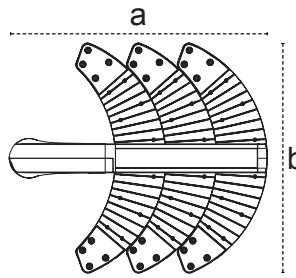

Üçlü Modül Montaj
Triple Module Assembly