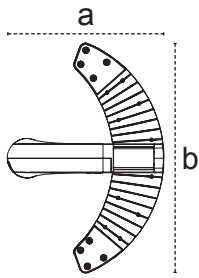

### Soho Series

Ø114

4500mm

Soho 3

Gövde Body	Alüminyum enjeksiyon Aluminium injection		
LED	SMD Mid power		
Lens	Polikarbon Polycarbonate		
Sürücü Driver	Pelsan marka yüksek verimli Pelsan high efficiency driver		
Giriş Gerilimi Input Voltage (V)	220-240	Frekans Frequency (Hz)	50-60
Renk sel ger. ind. Colour Ren. In. (CRI)	>70	IP Koruma IP Protection	IP65
Güç Faktörü Power Fac. (cos φ)	> 0.90	RAL Kodu RAL Code	7040

### Armatürlere ait büyüklükler Product Details

Ürün Kodu Code No	Tip Type	Güç Power (W)	Işık Akısı Luminous Flux (lm)	Renk Sıcaklığı Colour Temp. (K)	Etkinlik Faktörü Luminous Effic. (lm/W)	Boyutlar Dimensions (mm) a b	Koli Adedi Pcs/Pack	Koli Ağırlığı Package Weight (kg)
107512	Soho 1	25	2300	6500	92	4500x377x554	1	5.5
107513	Soho 2	50	4750	6500	95	4500x499x554	1	7.8
107514	Soho 3	75	7500	6500	100	4500x621x554	1	10.1
107516	Soho 4	75	7500	6500	100	4500x650x650	1	11

**Kullanım Alanları**  
Fields of Application

Bakınız sayfa 232 See page 232

**Zaman Ayarı Opsiyonu** Time Setting Option

Soho 1

Tekli Modül Montaj  
Single Module Assembly

Soho 2

İkili Modül Montaj  
Double Module Assembly