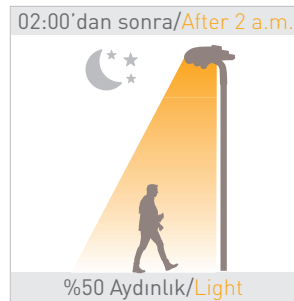

Kullanım Alanları
Fields of Application

Bakınız sayfa 232 See page 232

Zaman Ayarı Opsiyonu Time Setting Option

Soho 2