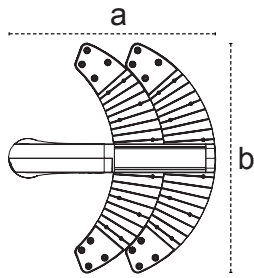

### Soho Series

Ø114

4500mm

Soho 3

Gövde Body	Alüminyum enjeksiyon Aluminium injection		
LED	SMD Mid power		
Lens	Polikarbon Polycarbonate		
Sürücü Driver	Pelsan marka yüksek verimli Pelsan high efficiency driver		
Giriş Gerilimi Input Voltage (V)	220-240	Frekans Frequency (Hz)	50-60
Renk sel ger. ind. Colour Ren. In. (CRI)	>70	IP Koruma IP Protection	IP65
Güç Faktörü Power Fac. (cos φ)	> 0.90	RAL Kodu RAL Code	7040

### Armatürlere ait büyüklükler Product Details

Ürün Kodu Code No	Tip Type	Güç Power (W)	Işık Akısı Luminous Flux (lm)	Renk Sıcaklığı Colour Temp. (K)	Etkinlik Faktörü Luminous Effic. (lm/W)	Boyutlar Dimensions (mm) a b	Koli Adedi Pcs/Pack	Koli Ağırlığı Package Weight (kg)
107512	Soho 1	25	2300	6500	92	4500x377x554	1	5.5
107513	Soho 2	50	4750	6500	95	4500x499x554	1	7.8
107514	Soho 3	75	7500	6500	100	4500x621x554	1	10.1
107516	Soho 4	75	7500	6500	100	4500x650x650	1	11

**Kullanım Alanları**  
Fields of Application

Bakınız sayfa 232 See page 232

**Zaman Ayarı Opsiyonu** Time Setting Option

Soho 1

Tekli Modül Montaj  
Single Module Assembly

Soho 2

İkili Modül Montaj  
Double Module Assembly