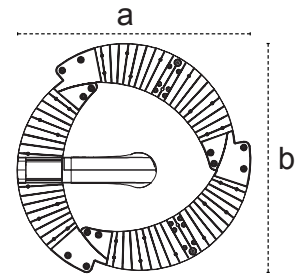

Soho 4

Üçlü Modül Montaj
Triple Module Assembly