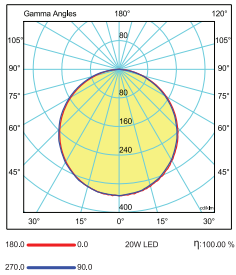

Işık Şiddeti Dağılım Eğrisi

Light Distribution Curve

Teknik Çizim Technical Drawing

Kullanım Alanları

Fields of Application

Bakınız sayfa 232 See page 232

Armatürlere ait büyüklükler Product Details

Ürün Kodu Code No	Güç Power (W)	Işık Akısı Luminous Flux (lm)	Renk Sıcaklığı Colour Temp. (K)	Etkinlik Faktörü Luminous Effic. (lm/W)	Boyutlar Dimensions (mm) Ø h	 (mm)	Koli Adedi Pcs/Pack	Koli Hacmi Package Vol. (m ³)	Koli Ağırlığı Package Weight (kg)
106929	5	455	6500	91	148x56,5	132	20	0,033	14
106935	7	620	6500	90	148x56,5	132	20	0,033	14
106938	10	890	6500	89	148x56,5	132	20	0,033	14
106944	10	890	6500	89	197x56,5	185	15	0,043	15
106951	15	1330	6500	89	197x56,5	185	15	0,043	15
106962	20	1570	6500	79	197x56,5	185	15	0,043	15
106970	20	1700	6500	85	240x56,5	220	10	0,040	12
106978	25	2310	6500	93	240x56,5	220	10	0,040	12
106986	35	2850	6500	82	240x56,5	220	10	0,040	12