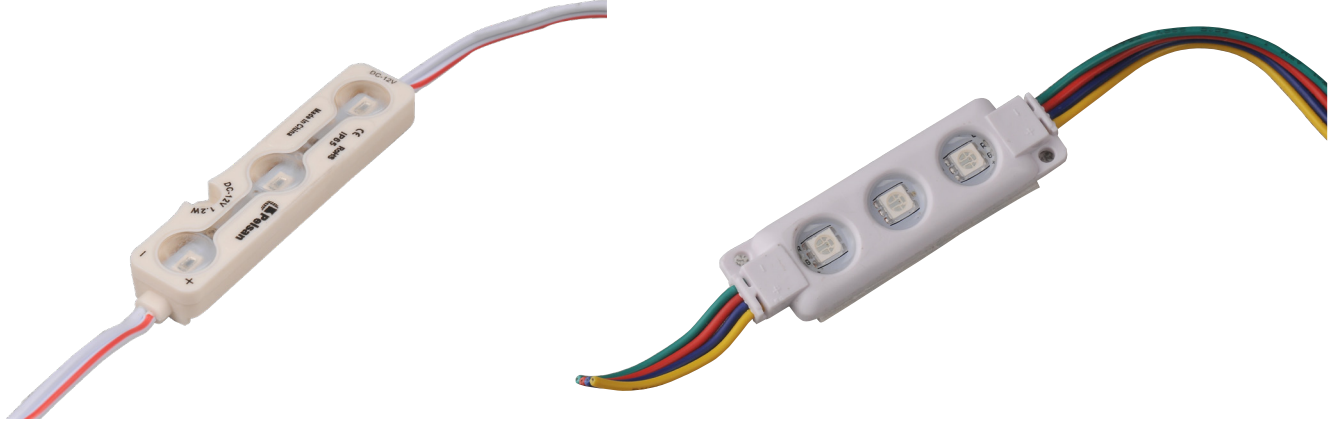

Zincir Modül Serisi LED Modüle Series

Kuvvetli 3M yapışkanlı bandı sayesinde kolay montaj imkanı sunar. İhtiyaç duyulan alanlarda vida delikleri sayesinde de montaj edilebilir.
Strong 3M adhesive tape provides easy mounting. They can also be installed in the required areas by means of screw holes.

12V DC gerilim kaynağı ile kullanılmalıdır.
It should be used with 12V DC voltage

Her pakette 100 modül bulunur.
Each package contains 100 modules

Her metrede 7 adet modül mevcuttur.
There are 7 modules per meter

Sarı, kırmızı, amber, beyaz, ılık beyaz ve RGB renkleri mevcuttur.
Available in yellow, red, amber, white, warm white and RGB colors.

Aydınlatma kontrol üniteleri ile kullanıma uygundur.
Suitable for use with lighting control units.

İç ve dış mekan uygulamalarında kullanıma uygundur.
Suitable for indoor and outdoor applications.

IP65 koruma sınıfına sahiptir.
IP65 protection.

Teknik Çizim Technical Drawing

Kullanım Alanları

Fields of Application