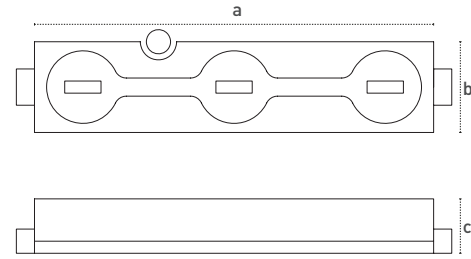

Teknik Çizim Technical Drawing

Kullanım Alanları

Fields of Application

Bakınız sayfa 232 See page 232

Armatürlere ait büyüklükler Product Details

Ürün Kodu Code No	Güç Power (W/m)	Gerilim Voltage (V)	Renk Sıcaklığı Colour Temp. (K)	Akım Current (mA)	Boyutlar Dimensions (mm) a b c	Koli Adedi Pcs/Pack	Koli Hacmi Package Vol. (m³)	Koli Ağırlığı Package Weight (kg)
203730	1,2	12	Soğuk Beyaz/Cool White	100	66x15x7,5	2000	0,072	18,5
203731	1,2	12	Ilık Beyaz/Warm White	100	66x15x7,5	2000	0,072	18,5
203733	1,2	12	Kırmızı/Red	100	66x15x7,5	2000	0,072	18,5
203734	1,2	12	Sarı/Yellow	100	66x15x7,5	2000	0,072	18,5
203732	1,2	12	Amber	100	66x15x7,5	2000	0,072	18,5
203729	0,72	12	RGB	60	68,8x19,5x6,17	2000	0,143	22