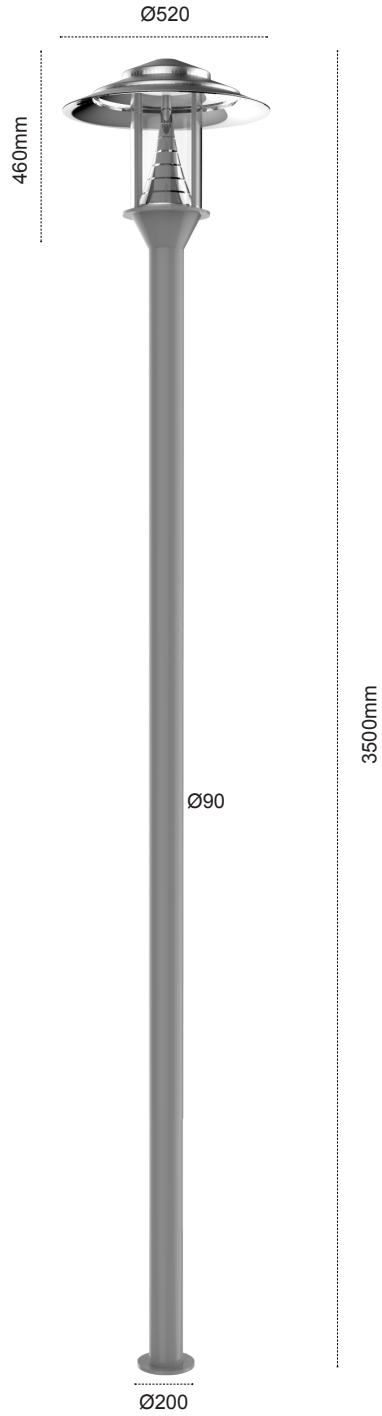

Evaled Serisi

Evaled Series

Gövde Body	Elektrostatik toz boyalı alüminyum Electrostatic powder coated aluminium		
LED	SMD Mid power		
Optik Kapak Diffuser	Yüksek ışık geçirgenliğe sahip şeffaf PMMA Clear PMMA with high light transmission		
Sürücü Driver	Pelsan marka yüksek verimli Pelsan high efficiency driver		
Giriş Gerilimi Input Voltage (V)	220-240	Frekans Frequency (Hz)	50-60
Renk sel. ger. ind. Colour Ren. In. (CRI)	>70	IP Koruma IP Protection	IP54
Güç Faktörü Power Fac. (cos φ)	>0.95	RAL Kodu RAL Code	7043
Opsiyonlar Options	Farklı RAL kodlarında elektrostatik toz boya uygulaması. İstenilen renk sıcaklığında (CCT) LED uygulaması.		Different RAL code electrostatic powder coating. Production according to desired correlated colour temperature (CCT).

Kullanım Alanları

Fields of Application

Bakınız sayfa 232 See page 232

Armatürlere ait büyüklükler Product Details

Ürün Kodu Code No	Güç Power (W)	Işık Akısı Luminous Flux (lm)	Renk Sıcaklığı Colour Temp. (K)	Etkinlik Faktörü Luminous Eff. (lm/W)	Boyutlar Dimensions (mm) a b Ø	Koli Adedi Pcs/Pack	Koli Ağırlığı Package Weight (kg)
108610	40	4280	4000	107	3500x520x200	1	13,3