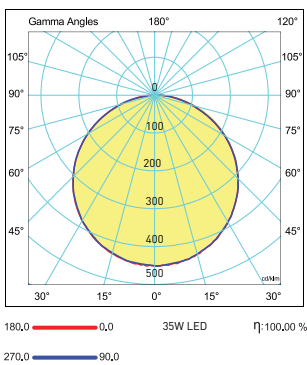

Tira Hem Yüz Serisi

Tira Flat Diffuser Series

10W-15W-20W

20W-25W-35W

Gövde Body	Elektrostatik toz boyalı alüminyum Electrostatic powder coated aluminium	Giriş Gerilimi Input Voltage (V)	220-240	Frekans Frequency (Hz)	50-60
Çerçeve Frame	Polimer enjeksiyon Polymer injection	Renksel ger. ind. Colour Ren. In. (CRI)	>80	IP Koruma IP Protection	IP40
LED	SMD mid power	Güç Faktörü Power Fac. (cos φ)	>0.95	RAL Kodu RAL Code	9016
Optik Kapak Diffuser	UV ışınlarına dayanımlı , armatür ömrü boyunca sararmayan yüksek ışık geçirgenliğine sahip PS High transmission PS opal cover with UV protection, non-yellowing throughout lifetime of the luminaire	Opsiyonlar Options	DALI ve koridor fonksiyon uygulaması. Triyak ve 1-10V dim uygulaması. 3 saate kadar acil durum aydınlatma ünitesi uygulaması. 3000K / 4000K / 6500K	DALI and corridor function applications. Triac and 1-10V dim application. Emergency lighting unit application up to 3 hours. 3000K / 4000K / 6500K	
Sürücü Driver	Avrupa menşei yüksek verimli European origin high efficiency driver				

Işık Şiddeti Dağılım Eğrisi Light Distribution Curve

Teknik Çizim Technical Drawing

Kullanım Alanları Fields of Application

Bakınız sayfa 232 See page 232

Armatürlere ait büyüklükler Product Details

Ürün Kodu Code No	Güç Power (W)	Işık Akısı Luminous Flux (lm)	Renk Sıcaklığı Colour Temp. (K)	Etkinlik Faktörü Luminous Effic. (lm/W)	Boyutlar Dimensions (mm) Ø h	Ø (mm)	Koli Adedi Pcs/Pack	Koli Hacmi Package Vol. (m ³)	Koli Ağırlığı Package Weight (kg)
107087	10	890	6500	89	190x50	185	15	0,0306	6,7
107089	15	1330	6500	89	190x50	185	15	0,0306	6,7
107091	20	1570	6500	79	190x50	185	15	0,0306	6,7
107093	20	1700	6500	85	240x50	225	10	0,0319	6,3
107096	25	2310	6500	93	240x50	225	10	0,0319	6,3
107098	35	2850	6500	82	240x50	225	10	0,0319	6,3