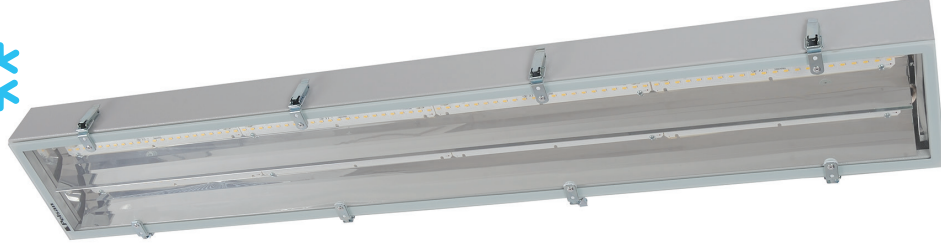

Karpat LED Frozen Serisi

Karpat LED Frozen Series

- -40°C'ye kadar düşük sıcaklıklarda yüksek verimle çalışan Karpat Frozen şoklu gıdalara özel donuk hava depoları için üretilmiştir.
Karpat Frozen provides high efficiency in low temperature, until -40°C. It is specially designed for cold storage warehouses and frozen product warehouses.

- -40°C'ye kadar çalışır.
Works until -40°C.
- 110 lm/w'ı aşan verimlilik.
High efficiency over 110 lm/w.
- Avrupa menşeli driver.
European origin driver.

Gövde Body	Elektrostatik toz boya kaplı metal Electrostatic powder coated metal	Giriş Gerilimi Input Voltage (V)	220-240	Frekans Frequency (Hz)	50-60
LED	SMD mid power	Renk sel ger. ind. Colour Ren. In. (CRI)	>80	IP Koruma IP Protection	IP65
Optik Kapak Diffuser	Film kaplı şeffaf temperli cam Film coated clear tempered glass	Güç Faktörü Power Fac. (cosφ)	>0.95	RAL Kodu RAL Code	7035
Reflektör Reflectör	%99.98 saflıkta anodize alüminyum %99.98 pure anodized aluminium	Opsiyonlar Options	Farklı RAL kodlarında elektrostatik toz boya uygulaması. DALI ve 1-10V dim uygulaması. İstenilen renk sıcaklığında (CCT) LED uygulaması.	Different RAL code electrostatic powder coating. DALI and 1-10V dim application. LED application according to desired correlated colour temperature (CCT).	
Sürücü Driver	Avrupa menşeli yüksek verimli European origin high efficiency driver				

Armatürlere ait büyüklükler Product Details

Ürün Kodu Code No	Güç Power (W)	Işık Akısı Luminous Flux (lm)	Renk Sıcaklığı Colour Temp. (K)	Etkinlik Faktörü Luminous Effic. (lm/W)	Boyutlar Dimensions (mm) a b c	Koli Adedi Pcs/Pack	Koli Hacmi Package Vol. (m ³)	Koli Ağırlığı Package Weight (kg)
107915	42	4620	6500	110	1210x90x82	1	0,0109	4
105826	82	8860	6500	108	1210x190x82	1	0,0217	7,5
105836	164	17380	6500	106	1210x345x82	1	0,0384	12