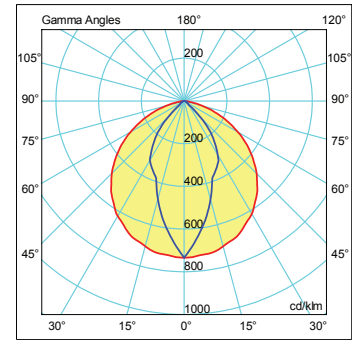

Armatürlere ait büyüklükler Product Details

Ürün Kodu Code No	Güç Power (W)	Işık Akısı Luminous Flux (lm)	Renk Sıcaklığı Colour Temp. (K)	Etkinlik Faktörü Luminous Effic. (lm/W)	Boyutlar Dimensions (mm) a b c	Koli Adedi Pcs/Pack	Koli Hacmi Package Vol. (m ³)	Koli Ağırlığı Package Weight (kg)
107915	42	4620	6500	110	1210x90x82	1	0,0109	4
105826	82	8860	6500	108	1210x190x82	1	0,0217	7,5
105836	164	17380	6500	106	1210x345x82	1	0,0384	12

Işık Şiddeti Dağılım Eğrisi Light Distribution Curve

180.00 — .0 82W LED η :100.00%
270.09 — 0.0