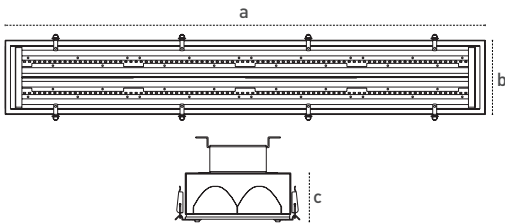

- -40°C'ye kadar çalışır.
Works until -40°C.
- 110 lm/w'ı aşan verimlilik.
High efficiency over 110 lm/w.
- Avrupa menşeli driver.
European origin driver.

Gövde Body	Elektrostatik toz boya kaplı metal Electrostatic powder coated metal	Giriş Gerilimi Input Voltage (V)	220-240	Frekans Frequency (Hz)	50-60
LED	SMD mid power	Renk sel ger. ind. Colour Ren. In. (CRI)	>80	IP Koruma IP Protection	IP65
Optik Kapak Diffuser	Film kaplı şeffaf temperli cam Film coated clear tempered glass	Güç Faktörü Power Fac. (cosφ)	>0.95	RAL Kodu RAL Code	7035
Reflektör Reflectör	%99.98 saflıkta anodize alüminyum %99.98 pure anodized aluminium	Opsiyonlar Options	Farklı RAL kodlarında elektrostatik toz boya uygulaması. DALI ve 1-10V dim uygulaması. İstenilen renk sıcaklığında (CCT) LED uygulaması.	Different RAL code electrostatic powder coating. DALI and 1-10V dim application. LED application according to desired correlated colour temperature (CCT).	
Sürücü Driver	Avrupa menşeli yüksek verimli European origin high efficiency driver				

Armatürlere ait büyüklükler Product Details

Ürün Kodu Code No	Güç Power (W)	Işık Akısı Luminous Flux (lm)	Renk Sıcaklığı Colour Temp. (K)	Etkinlik Faktörü Luminous Effic. (lm/W)	Boyutlar Dimensions (mm) a b c	Koli Adedi Pcs/Pack	Koli Hacmi Package Vol. (m ³)	Koli Ağırlığı Package Weight (kg)
107915	42	4620	6500	110	1210x90x82	1	0,0109	4
105826	82	8860	6500	108	1210x190x82	1	0,0217	7,5
105836	164	17380	6500	106	1210x345x82	1	0,0384	12

Kullanım Alanları Fields of Application

Bakınız sayfa 232 See page 232

Teknik Çizim Technical Drawing

Yüksek Tavan Busbar Askı Takımı Highbay Luminaire Busbar Assembly Set

Ürün Kodu Code No	Boyutlar Dimensions (mm) a b
307494	35x55
307509	23x45
307510	28x62