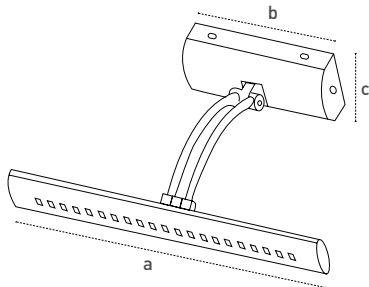

Guardi Serisi Guardi Series

Gövde Body	Krom kaplı metal gövde Chrome plated metal frame	Giriş Gerilimi Input Voltage [V]	220-240	Frekans Frequency [Hz]	50-60
LED	SMD mid power	Renk sel ger. ind. Colour Ren. In. [CRI]	>80	IP Koruma IP Protection	IP20
Sürücü Driver	Pelsan marka yüksek verimli Pelsan high efficiency driver	Güç Faktörü Power Fac. (cos φ)	>0.50		

Teknik Çizim Technical Drawing

Kullanım Alanları Fields of Application

Bakınız sayfa 232 See page 232

*Guardi serisi iki kademeli ışık çıkışı sağlayan dahili anahtara sahiptir.
*Guardi series has a switch providing 2 different lighting output level.

Armatürlere ait büyüklükler Product Details

Ürün Kodu Code No	Güç Power (W)	Işık Akısı Luminous Flux (lm)	Renk Sıcaklığı Colour Tem. (K)	Boyutlar Dimensions (mm) a b c	Koli Adedi Pcs/Pack	Koli Hacmi Package Vol. (m ³)	Koli Ağırlığı Package Weight (kg)
204551	5/7	275	4000	405x185x50	10	0,071	5,5