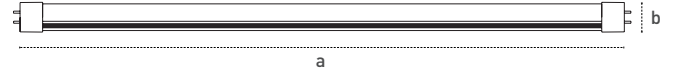

### LED Tube Pro Series

Gövde Body	Cam Glass	Giriş Gerilimi Input Voltage (V)	220-240	Frekans Frequency (Hz)	50-60
LED	SMD	Renk sel ger. ind. Colour Ren. In. (CRI)	>80	Duy Base	G13
Optik Kapak Diffuser	Opal	Güç Faktörü Power Fac. (cos φ)	>0.95		

### Armatürlere ait büyüklükler Product Details

Ürün Kodu Code No	Güç Power (W)	Işık Akısı Luminous Flux (lm)	Renk Sıcaklığı Colour Temp. (K)	Etkinlik Faktörü Luminous Effic. (lm/W)	Boyutlar Dimensions (mm) a b	Koli Adedi Pcs/Pack	Koli Hacmi Package Vol. (m <sup>3</sup> )	Koli Ağırlığı Package Weight (kg)
5985 5290	24	3120	6500	130	1510x26	25	0,055	11,5