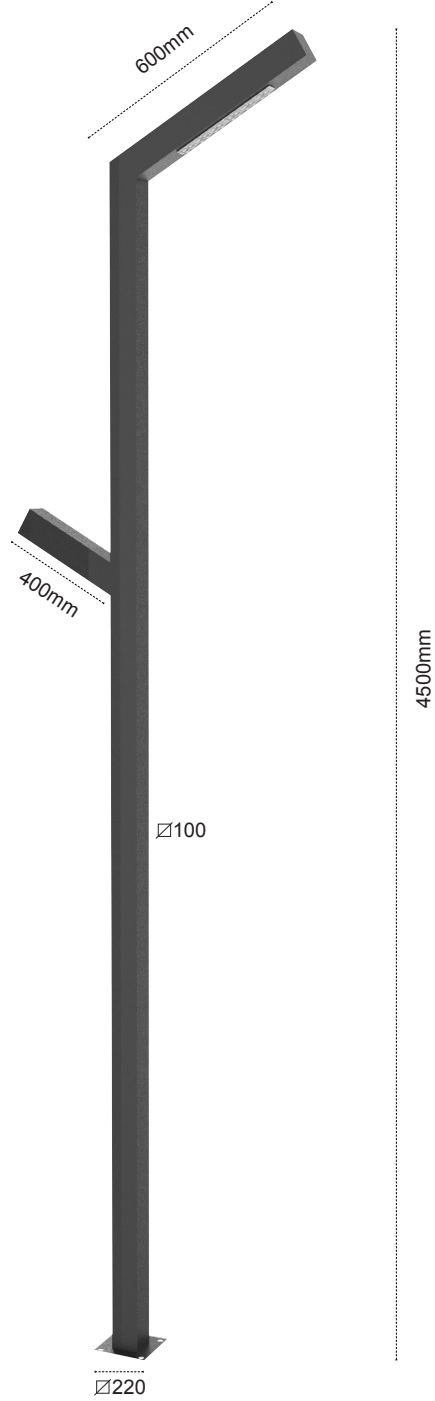

### Olimpos R Series

Gövde Body	Elektrostatik toz boya kaplı metal Electrostatic powder coated metal		
LED	SMD Mid power		
Lens	PMMA, UV dayanımlı PMMA, UV protection		
Sürücü Driver	Avrupa menşei yüksek verimli European origin high efficiency driver		
Giriş Gerilimi Input Voltage (V)	220-240	Frekans Frequency (Hz)	50-60
Renk sel ger. ind. Colour Ren. In. (CRI)	>70	IP Koruma IP Protection	IP65
Güç Faktörü Power Fac. (cos φ)	>0.95	RAL Kodu RAL Code	9005
Opsiyonlar Options	Farklı RAL kodlarında elektrostatik toz boya uygulaması. Dim edilebilir sürücü uygulaması. İstenilen renk sıcaklığında (CCT) LED uygulaması.		Different RAL code electrostatic powder coating. Dimmable driver application. LED application according to desired correlated colour temperature (CCT).

### Armatürlere ait büyüklükler Product Details

Ürün Kodu Code No	Güç Power (W)	Işık Akısı Luminous Flux (lm)	Renk Sıcaklığı Colour Temp. (K)	Etkinlik Faktörü Luminous Effic. (lm/W)	Boyutlar Dimensions (mm) a b Ø	Koli Adedi Pcs/Pack	Koli Ağırlığı Package Weight (kg)
107501	75	7980	4000	107	4500x600x220	1	65
107509	50	5350	4000	107	4500x600x220	1	62