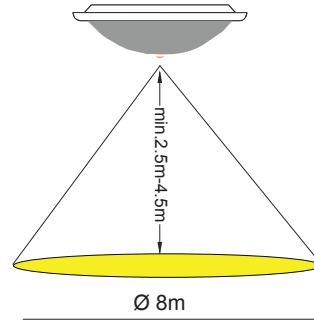

Teknik Çizim Technical Drawing

Sense LED

Armatürlere ait büyüklükler Product Details

Ürün Kodu Code No	Tip Type	Güç Power (W)	Işık Akısı Luminous Flux (lm)	Renk Sıcaklığı Colour Temp. (K)	Etkinlik Faktörü Luminous Effic. (lm/W)	Boyutlar Dimensions (mm) Ø h	Koli Adedi Pcs/Pack	Koli Hacmi Package Vol. (m³)	Koli Ağırlığı Package Weight (kg)
5413 2014	Sensörlü Sense/Sense With Sensor	6	650	6500	108	300x105	8	0,102	13
5413 2114	Acil Sense/Emergency Sense With Sensor	8	740	6500	93	300x105	8	0,102	13