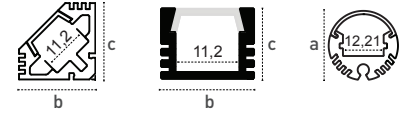

Teknik Çizim Technical Drawing

Dış Mekan LED Bar Sürücüleri

Outdoor LED Bar Drivers

Ürün Kodu Code No	Tip Type
5918 2650	150W 24V 6,25A
5918 2660	200W 24V 8,3A

Kullanım Alanları Fields of Application

Bakınız sayfa 204 See page 204

Armatürlere ait büyüklükler Product Details

Ürün Kodu Code No	Güç Power (W)	LED Adedi LED Number (LED/m)	Gerilim Voltage (Vdc)	Renk Sıcaklığı Colour Temp. (K)	Boyutlar Dimensions (mm) a b c	Koli Adedi Pcs/Pack
5618 1124	19	60	24	3000-4000-6500	1000x20.5x14.5	1
5618 3124	19	60	24	3000-4000-6500	1000x27x17	1
5618 2124	19	60	24	3000-4000-6500	1000x21.5x12	1
5618 1324	29	120	24	3000-4000-6500	1000x20.5x14.5	1
5618 3324	29	120	24	3000-4000-6500	1000x27x17	1
5618 2324	29	120	24	3000-4000-6500	1000x21.5x12	1