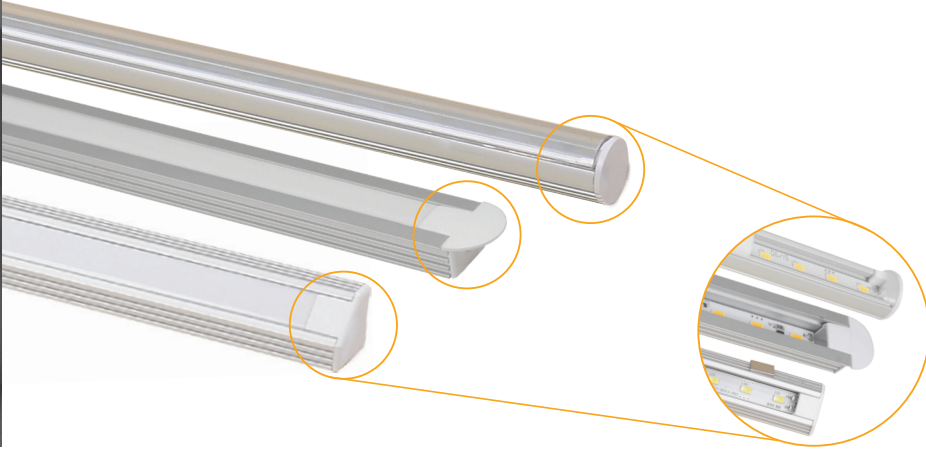

## Dış Mekan LED Bar Serisi

### Outdoor LED Bar Series

Gövde Body	Alüminyum profil Aluminium profile	Giriş Gerilimi Input Voltage (V)	24	Frekans Frequency (Hz)	50
LED	Mid power LED	Renk sel ger. ind. Colour Ren. In. (CRI)	>80	IP Koruma IP Protection	IP67
Optik Kapak Diffuser	Yüksek ışık geçirgenliğe sahip opal PMMA PC opall glass with high light transmission	Güç Faktörü Power Fac. (cos φ)	>0.95	RAL Kodu RAL Code	7035
Sürücü Driver	Sabit gerilim sürücü Constant voltage driver	Opsiyonlar Options	İstenilen renk sıcaklığına (CCT) LED uygulaması. Kırmızı, yeşil, mavi ve amber renk seçenekleri. LED application according to desired correlated colour temperature (CCT). Red, green, blue and amber color applications.		

#### Difüzör Opsiyonları Product Details

Ürün Kodu Code No	Tip Type
4301 662	100 cm Buzlu Bombeli/Frosted Curved (Sıva Üstü için/For Surface Mounted)
4301 652	100 cm Şeffaf Bombeli/Clear Curved (Sıva Üstü için/For Surface Mounted)
4301 642	100 cm Opal Bombeli/Opal Curved (Sıva Üstü için/For Surface Mounted)
4301 692	100 cm Buzlu Düz/Frosted (Sıva Altı Recessed/Köşe Corner)
4301 682	100 cm Şeffaf Düz/Clear Smooth (Sıva Altı Recessed/Köşe Corner)
4301 672	100 cm Opal Düz/Clear Smooth (Sıva Altı Recessed/Köşe Corner)