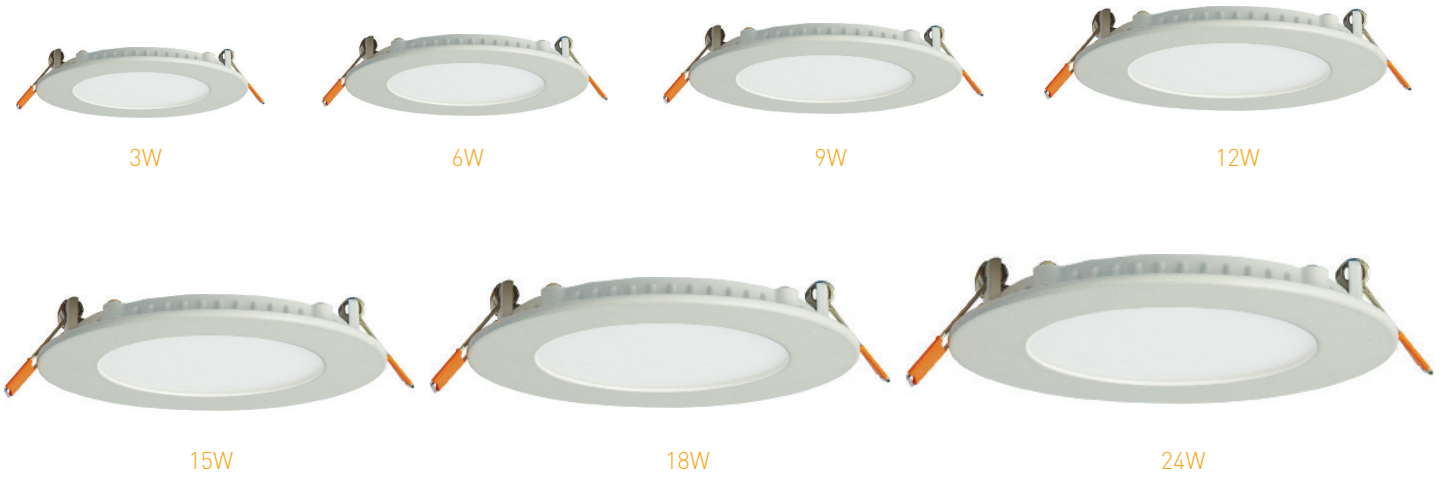

Sirma Yuvarlak Serisi

Sirma Round Series

- Pelsan Slim LED Downlightlar beyan ettiği güç ve lümeni verir.
Pelsan Slim LED Downlights provide the declared power and lumen.

- 3 saate kadar acil aydınlatma opsiyonu
Emergency lighting unit option up to 3 hours.
- Alüminyum gövde, alüminyum çerçeve
Aluminium body aluminium frame.

Gövde Body	Elektrostatik toz boya kaplı alüminyum enjeksiyon Electrostatik powder coated aluminium injection	Giriş Gerilimi Input Voltage (V)	220-240	Frekans Frequency (Hz)	50-60
LED	SMD mid power	Renk sel ger. ind. Colour Ren. In. (CRI)	>80	IP Koruma IP Protection	IP40
Optik Kapak Diffuser	UV ışınlarına dayanımlı , armatür ömrü boyunca sararmayan yüksek ışık geçirgenliğine sahip PMMA High transmission PMMA opal cover with UV protection, non-yellowing throughout lifetime of the luminaire	Güç Faktörü Power Fac. (cosφ)	>0.50	RAL Kodu RAL Code	9010
Sürücü Driver	Pelsan marka yüksek verimli Pelsan high efficiency driver	Opsiyonlar Options	Triyak ve 1-10V dim uygulaması. 3 saate kadar acil durum aydınlatma ünitesi uygulaması.	Triac and 1-10V dim application. Emergency lighting unit application up to 3 hours.	