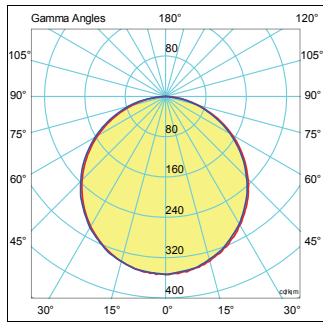

Sirma Yuvarlak Serisi

Sirma Round Series

- Pelsan Slim LED Downlightlar beyan ettiği güç ve lümeni verir.
Pelsan Slim LED Downlights provide the declared power and lumen.

- 3 saate kadar acil aydınlatma opsiyonu
Emergency lighting unit option up to 3 hours.
- Alüminyum gövde, alüminyum çerçeve
Aluminium body aluminium frame.

Işık Şiddeti Dağılım Eğrisi

Light Distribution Curve

Teknik Çizim Technical Drawing

Kullanım Alanları Fields of Application

Armatürlere ait büyüklükler Product Details

Ürün Kodu Code No	Güç Power (W)	Işık Akısı Luminous Flux (lm)	Renk Sıcaklığı Colour Tem. (K)	Etkinlik Faktörü Luminous Effic. (lm/W)	Boyutlar Dimensions (mm) Ø h	 (mm)	Koli Adedi Pcs/Pack	Koli Hacmi Package Vol. (m ³)	Koli Ağırlığı Package Weight (kg)
5616 1991	3	180	3000	60	85x20	75	60	0,0282	6,5
5616 2001	3	180	4000	60	85x20	75	60	0,0282	6,5
5616 2011	3	180	6500	60	85x20	75	60	0,0282	6,5
5616 2021	6	380	3000	63	120x20	105	30	0,0249	5,4
5616 2041	6	380	4000	63	120x20	105	30	0,0249	5,4
5616 2031	6	380	6500	63	120x20	105	30	0,0249	5,4
5616 2101	9	600	3000	67	145x20	130	30	0,0342	7,2
5616 2051	9	600	4000	67	145x20	130	30	0,0342	7,2
5616 2061	9	600	6500	67	145x20	130	30	0,0342	7,2
5616 2091	12	860	3000	72	170x20	155	30	0,0438	9
5616 2071	12	860	4000	72	170x20	155	30	0,0438	9
5616 2081	12	860	6500	72	170x20	155	30	0,0438	9
5616 2121	15	1080	3000	72	190x20	175	30	0,0519	10,2
5616 2141	15	1080	4000	72	190x20	175	30	0,0519	10,2
5616 2131	15	1080	6500	72	190x20	175	30	0,0519	10,2
5616 2171	18	1350	3000	75	223x20	205	30	0,0647	17
5616 2151	18	1350	4000	75	223x20	205	30	0,0647	17
5616 2161	18	1350	6500	75	223x20	205	30	0,0647	17
5616 2271	24	1730	3000	72	300x20	280	20	0,0672	17,2
5616 2261	24	1730	4000	72	300x20	280	20	0,0672	17,2
5616 2251	24	1730	6500	72	300x20	280	20	0,0672	17,2