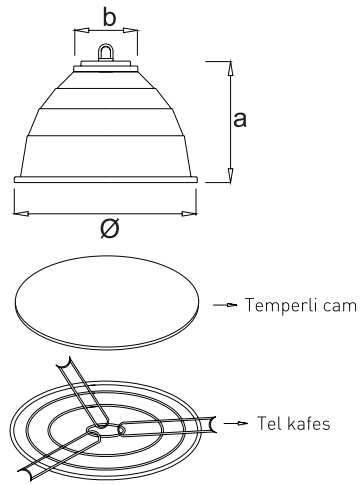

Gediz Atölye Armatürleri

Gediz Highbay Luminaires

Teknik Çizim

Technical Drawing

Mekanik Özellikler

Eloksal kaplı yüksek saflıkta alüminyum gövde

Mechanical Specifications

High purity anodized aluminum frame

Elektriksel Özellikler

EN60238 standardına uygun porselen duy. 1,5 mm² kesitli bakır üzeri silikon kaplı kablo

Electrical Specifications

EN60238 standard compliant porcelain lamp holder. 1,5 mm² cross-sectioned silicone coated copper wire

Opsiyonlar

Tel kafes ve temperli cam uygulaması

Options

Wire mesh and tempered glass application

*Tel kafes, Cam hacim ve ağırlığa dâhil edilmemiştir.

*Wire Mesh, Glass are not included in volume and weight

Kullanım Alanları Fields of Application

Işık Şiddeti Dağılım Eğrisi

Light Distribution Curve

180.0 — 0.0 160W ML η:60.20 %
270.0 — 90.0

Konik Diyagram

Conic Diagram

Armatürlere ait büyüklükler Product Details

Ürün Kodu Code No	Tip Type	Duy Base	Boyutlar Dimensions (mm) a b Ø	Ağırlık Weight (kg)	Hacim Volume (m³)	Koli Adedi Pcs/Pack
104128	Gediz	E27	260x175x420	10	0.08202	10
104140	Gediz	E40	310x175x420	13	0.08202	10
104136	Gediz	E40	322x143x500	14.5	0.13265	10