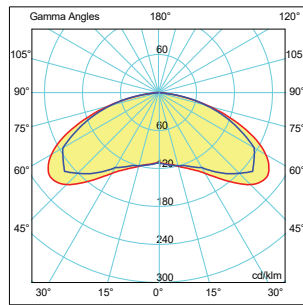

### Işık Şiddeti Dağılım Eğrisi

Light Distribution Curve

180.0 — 0.0 160W ML η:60.20 %  
270.0 — 90.0