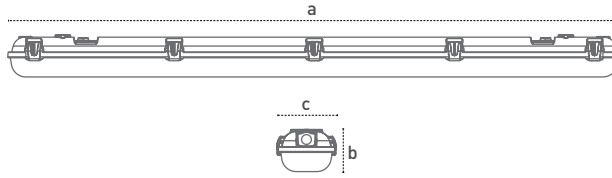

Teknik Çizim

Technical Drawing