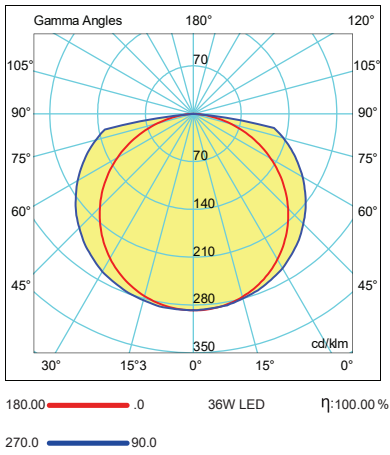

Işık Şiddeti Dağılım Eğrisi

Light Distribution Curve

Teknik Çizim

Technical Drawing

Kullanım Alanları

Fields of Application

Bakınız sayfa 232 See page 232

Armatürlere ait büyüklükler

Product Details

Ürün Kodu Code No	Type Tip	Güç Power (W)	Işık Akısı Luminous Flux (lm)	Renk Sıcaklığı Colour Temp. (K)	Etkinlik Faktörü Luminous Effic. (lm/W)	Boyutlar Dimensions (mm) a b c	Koli Adedi Pcs/Pack	Koli Hacmi Package Vol. (m3)	Koli Ağırlığı Package Weight (kg)
109955	Largo	75	9600	6500	128	1580x85x115	6	0,128	18