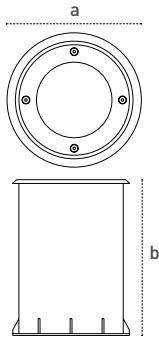

Midiled Serisi

Midiled Series

3 LEDli

12 LEDli

| | | | | | |
|-------------------------|--|---|---------|----------------------------|-------|
| Gövde Body | Elektrostatik toz boyalı alüminyum enjeksiyon Electrostatic powder coated aluminium injection | Giriş Gerilimi Input Voltage (V) | 220-240 | Frekans Frequency (Hz) | 50-60 |
| LED | SMD | Renk sel ger. ind. Colour Ren. In. (CRI) | >70 | IP Koruma IP Protection | IP67 |
| Optik Kapak Diffuser | Buzlu cam Frosted glass | Güç Faktörü Power Fac. (cos φ) | >0.95 | RAL Kodu RAL Code | 7035 |
| Sürücü Driver | Pelsan marka yüksek verimli Pelsan high efficiency driver | | | | |

Teknik Çizim Technical Drawing

Kullanım Alanları Fields of Application

Bakınız sayfa 204 See page 204

Armatürlere ait büyüklükler Product Details

| Ürün Kodu Code No | Tip Type | Güç Power (W) | Renk Sıcaklığı Colour Temp. (K) | Boyutlar Dimensions (mm) a b | Koli Adedi Pcs/Pack | Koli Hacmi Package Vol. (m ³) | Koli Ağırlığı Package Weight (kg) |
|----------------------|-------------|------------------|------------------------------------|---------------------------------|------------------------|--|--------------------------------------|
| 5732 1670 | 3 LEDli | 3 | 4000 | 100x115 | 18 | 0,032 | 11,2 |
| 5732 1680 | 12 LEDli | 3 | 6500 | 108x114 | 20 | 0,038 | 19,48 |