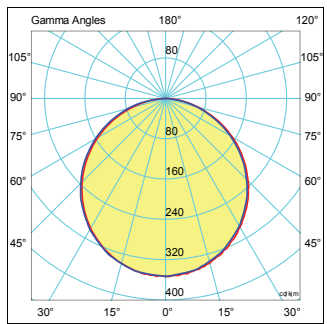

Sirma Yuvarlak Serisi Sirma Round Series

- Pelsan Slim LED Downlightlar beyan ettiği güç ve lümeni verir.
Pelsan Slim LED Downlights provide the declared power and lumen.

- 3 saate kadar acil aydınlatma opsiyonu
Emergency lighting unit option up to 3 hours.
- Alüminyum gövde, alüminyum çerçeve
Aluminium body, aluminium frame.

Işık Şiddeti Dağılım Eğrisi Light Distribution Curve

180.00 — 0 24W LED η:100.00%
270.09 — 0.0

Teknik Çizim Technical Drawing

Kullanım Alanları Fields of Application

Bakınız sayfa 204 See page 204

Armatürlere ait büyüklükler Product Details

Ürün Kodu Code No	Güç Power (W)	Işık Akısı Luminous Flux (lm)	Renk Sıcaklığı Colour Temp. (K)	Etkinlik Faktörü Luminous Effic. (lm/W)	Boyutlar Dimensions (mm) Ø h	 (mm)	Koli Adedi Pcs/Pack	Koli Hacmi Package Vol. (m ³)	Koli Ağırlığı Package Weight (kg)
5616 1991	3	180	3000	60	85x20	75	60	0,0282	6,5
5616 2001	3	180	4000	60	85x20	75	60	0,0282	6,5
5616 2011	3	180	6500	60	85x20	75	60	0,0282	6,5
5616 2021	6	380	3000	63	120x20	105	30	0,0249	5,4
5616 2041	6	380	4000	63	120x20	105	30	0,0249	5,4
5616 2031	6	380	6500	63	120x20	105	30	0,0249	5,4
5616 2101	9	600	3000	67	145x20	130	30	0,0342	7,2
5616 2051	9	600	4000	67	145x20	130	30	0,0342	7,2
5616 2061	9	600	6500	67	145x20	130	30	0,0342	7,2
5616 2091	12	860	3000	72	170x20	155	30	0,0438	9
5616 2071	12	860	4000	72	170x20	155	30	0,0438	9
5616 2081	12	860	6500	72	170x20	155	30	0,0438	9
5616 2121	15	1080	3000	72	190x20	175	30	0,0519	10,2
5616 2141	15	1080	4000	72	190x20	175	30	0,0519	10,2
5616 2131	15	1080	6500	72	190x20	175	30	0,0519	10,2
5616 2171	18	1350	3000	75	223x20	205	30	0,0647	17
5616 2151	18	1350	4000	75	223x20	205	30	0,0647	17
5616 2161	18	1350	6500	75	223x20	205	30	0,0647	17
5616 2271	24	1730	3000	72	300x20	280	20	0,0672	17,2
5616 2261	24	1730	4000	72	300x20	280	20	0,0672	17,2
5616 2251	24	1730	6500	72	300x20	280	20	0,0672	17,2