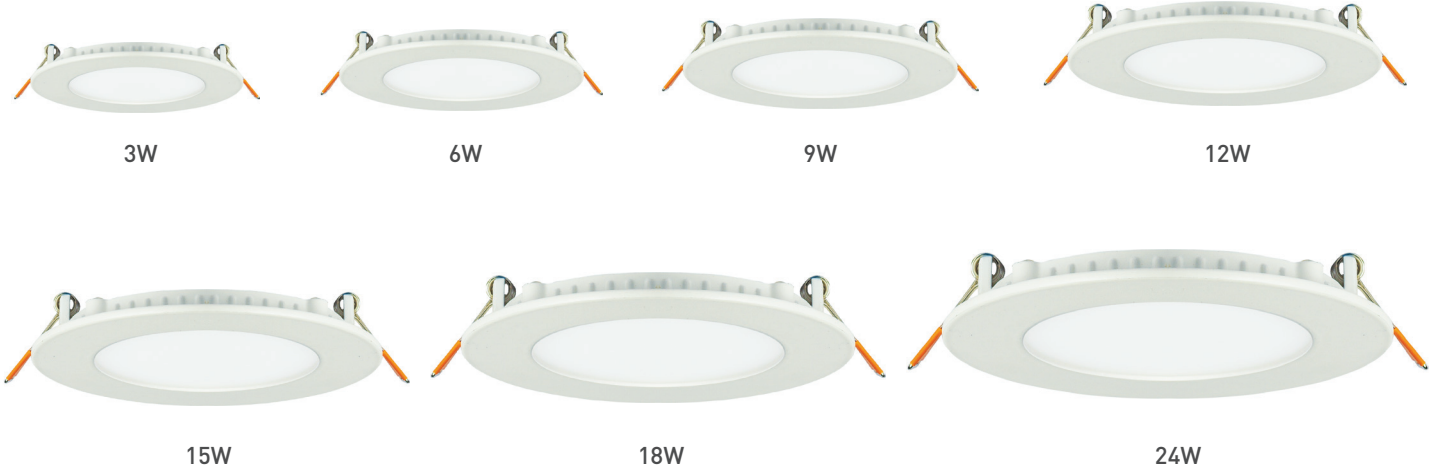

Sirma Yuvarlak Serisi Sirma Round Series

- Pelsan Slim LED Downlightlar beyan ettiği güç ve lümeni verir.
Pelsan Slim LED Downlights provide the declared power and lumen.

- 3 saate kadar acil aydınlatma opsiyonu
Emergency lighting unit option up to 3 hours.
- Alüminyum gövde, alüminyum çerçeve
Aluminium body, aluminium frame.

Gövde Body	Elektrostatik toz boya kaplı alüminyum enjeksiyon Electrostatic powder coated aluminium injection	Giriş Gerilimi Input Voltage (V)	220-240	Frekans Frequency (Hz)	50-60
LED	SMD mid power	Renk sel ger. ind. Colour Ren. In. (CRI)	>80	IP Koruma IP Protection	IP40
Optik Kapak Diffuser	UV ışınlarına dayanımlı , armatür ömrü boyunca sararmayan yüksek ışık geçirgenliğine sahip PMMA High transmission PMMA opal cover with UV protection, non-yellowing throughout lifetime of the luminaire	Güç Faktörü Power Fac. (cosφ)	>0.50	RAL Kodu RAL Code	9010
Sürücü Driver	Pelsan marka yüksek verimli Pelsan high efficiency driver	Opsiyonlar Options	Triyak ve 1-10V dim uygulaması. 3 saate kadar acil durum aydınlatma ünitesi uygulaması.	Triac and 1-10V dim application. Emergency lighting unit application up to 3 hours.	