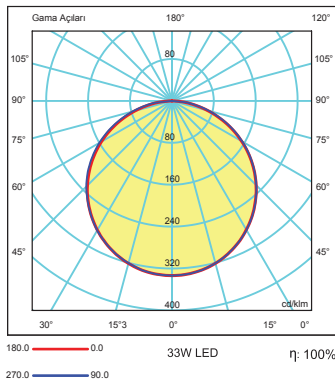

Işık Şiddeti Dağılım Eğrisi

Light Distribution Curve

Teknik Çizim Technical Drawing

Kullanım Alanları

Fields of Application

Bakınız sayfa 204 See page 204

Armatürlere ait büyüklükler Product Details

Ürün Kodu Code No	Tip Type	Güç Power (W)	Işık Akısı Luminous Flux (lm)	Renk Sıcaklığı Colour Temp. (K)	Etkinlik Faktörü Luminous Effic. (lm/W)	Boyutlar Dimensions (mm) a b c	Koli Adedi Pcs/Pack	Koli Hacmi Package Vol. (m ³)	Koli Ağırlığı Package Weight (kg)
5616 6021	Seoled 1 60x60	33	2800	4000-6500	85	595x595x69	4	0,16	15
5616 6061	Seoled 2 60x60	30	2600	4000-6500	87	595x595x69	4	0,16	15
5616 6101	Seoled 3 60x60	30	2500	4000-6500	84	595x595x69	4	0,16	15
5616 6141	Seoled 1 30x30	8	700	4000-6500	88	595x295x69	4	0,04	4
5616 6181	Seoled 2 30x60	17	1490	4000-6500	88	595x295x69	4	0,08	8
5616 6221	Seoled 3 30x120	30	2510	4000-6500	84	1195x295x69	4	0,16	15