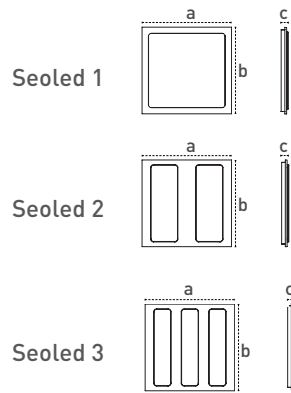

Seoled Backlight Panel Serisi

Seoled Backlight Panel Series

Gövde Body	Elektrostatik toz boya kaplı metal Electrostatic powder coated metal	Giriş Gerilimi Input Voltage (V)	220-240	Frekans Frequency (Hz)	50-60
LED	SMD mid power	Renk sel ger. ind. Colour Ren. In. (CRI)	>80	IP Koruma IP Protection	IP40
Optik Kapak Diffuser	UV ışınlarına dayanımlı , sararmayan yüksek ışık geçirgenliğine sahip PMMA High transmission PMMA opal cover with UV protection, non-yellowing throughout lifetime of the luminaire	Güç Faktörü Power Fac. (cos φ)	>0.95	RAL Kodu RAL Code	9016
Sürücü Driver	Pelsan marka yüksek verimli Pelsan high efficiency driver	Opsiyonlar Options	DALI ve koridor fonksiyon uygulaması. 1-10V Dim uygulaması. 3 saate kadar acil durum aydınlatma ünitesi uygulaması. İstenilen renk sıcaklığında (CCT) LED uygulaması. Farklı RAL kodlarında elektrostatik toz boya seçeneği. DALI and corridor function applications. 1-10V Dimming application. Emergency lighting unit application up to 3 hours. Production according to desired correlated colour temprature (CCT). Different RAL code electrostatic power coating.		

Işık Şiddeti Dağılım Eğrisi

Light Distribution Curve

Teknik Çizim Technical Drawing

Kullanım Alanları

Fields of Application

Bakınız sayfa 204 See page 204

Armatürlere ait büyüklükler Product Details

Ürün Kodu Code No	Tip Type	Güç Power (W)	Işık Akısı Luminous Flux (lm)	Renk Sıcaklığı Colour Temp. (K)	Etkinlik Faktörü Luminous Effic. (lm/W)	Boyutlar Dimensions (mm) a b c	Koli Adedi Pcs/Pack	Koli Hacmi Package Vol. (m ³)	Koli Ağırlığı Package Weight (kg)
5616 6021	Seoled 1 60x60	33	2800	4000-6500	85	595x595x69	4	0,16	15
5616 6061	Seoled 2 60x60	30	2600	4000-6500	87	595x595x69	4	0,16	15
5616 6101	Seoled 3 60x60	30	2500	4000-6500	84	595x595x69	4	0,16	15
5616 6141	Seoled 1 30x30	8	700	4000-6500	88	595x295x69	4	0,04	4
5616 6181	Seoled 2 30x60	17	1490	4000-6500	88	595x295x69	4	0,08	8
5616 6221	Seoled 3 30x120	30	2510	4000-6500	84	1195x295x69	4	0,16	15