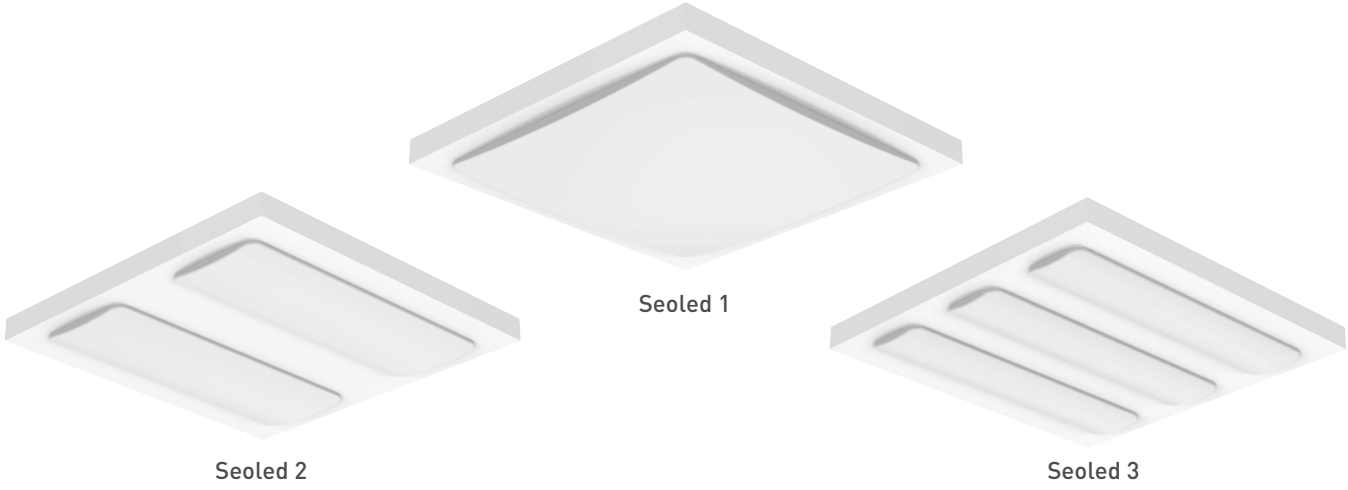

Seoled Backlight Panel Serisi

Seoled Backlight Panel Series

Gövde Body	Elektrostatik toz boya kaplı metal Electrostatic powder coated metal	Giriş Gerilimi Input Voltage (V)	220-240	Frekans Frequency (Hz)	50-60
LED	SMD mid power	Renk sel ger. ind. Colour Ren. In. (CRI)	>80	IP Koruma IP Protection	IP40
Optik Kapak Diffuser	UV ışınlarına dayanımlı , sararmayan yüksek ışık geçirgenliğine sahip PMMA High transmission PMMA opal cover with UV protection, non-yellowing throughout lifetime of the luminaire	Güç Faktörü Power Fac. (cos φ)	>0.95	RAL Kodu RAL Code	9016
Sürücü Driver	Pelsan marka yüksek verimli Pelsan high efficiency driver	Opsiyonlar Options	DALI ve koridor fonksiyon uygulaması. 1-10V Dim uygulaması. 3 saate kadar acil durum aydınlatma ünitesi uygulaması. İstenilen renk sıcaklığında (CCT) LED uygulaması. Farklı RAL kodlarında elektrostatik toz boya seçeneği. DALI and corridor function applications. 1-10V Dimming application. Emergency lighting unit application up to 3 hours. Production according to desired correlated colour temprature (CCT). Different RAL code electrostatic power coating.		

Işık Şiddeti Dağılım Eğrisi

Light Distribution Curve

Teknik Çizim Technical Drawing

Kullanım Alanları

Fields of Application

Bakınız sayfa 204 See page 204

Armatürlere ait büyüklükler Product Details

Ürün Kodu Code No	Tip Type	Güç Power (W)	Işık Akısı Luminous Flux (lm)	Renk Sıcaklığı Colour Temp. (K)	Etkinlik Faktörü Luminous Effic. (lm/W)	Boyutlar Dimensions (mm) a b c	Koli Adedi Pcs/Pack	Koli Hacmi Package Vol. (m ³)	Koli Ağırlığı Package Weight (kg)
5616 6021	Seoled 1 60x60	33	2800	4000-6500	85	595x595x69	4	0,16	15
5616 6061	Seoled 2 60x60	30	2600	4000-6500	87	595x595x69	4	0,16	15
5616 6101	Seoled 3 60x60	30	2500	4000-6500	84	595x595x69	4	0,16	15
5616 6141	Seoled 1 30x30	8	700	4000-6500	88	595x295x69	4	0,04	4
5616 6181	Seoled 2 30x60	17	1490	4000-6500	88	595x295x69	4	0,08	8
5616 6221	Seoled 3 30x120	30	2510	4000-6500	84	1195x295x69	4	0,16	15