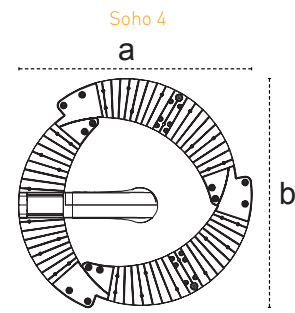

Soho Serisi

Soho Series

Ø114

4600mm

Gövde Body	Alüminyum enjeksiyon gövde Aluminium injection body		
LED	Mid power		
Lens	Polikarbon Polycarbonate		
Sürücü Driver	Yüksek verimli sabit akım driver High efficiency constant current driver		
Giriş Gerilimi Input Voltage (V)	220-240	Frekans Frequency (Hz)	50-60
Renk sel ger. ind. Colour Ren. In. (CRI)	>70	IP Koruma IP Protection	IP65
Güç Faktörü Power Fac. (cos φ)	> 0.90	RAL Kodu RAL Code	7040

Armatürlere ait büyüklükler Product Details

Ürün Kodu Code No	Tip Type	Güç Power (W)	Işık Akısı Luminous Flux (lm)	Renk Sıcaklığı Colour Tem. (K)	Etkinlik Faktörü Luminous Effic. (lm/W)	Boyutlar Dimensions (mm) a b	Koli Adedi Pcs/Pack	Koli Ağırlığı Package Weight (kg)
5740 1501	Soho 1	25	2300	4000-6500	92	4500x377x554	1	5.5
5740 1521	Soho 2	50	4750	4000-6500	95	4500x499x554	1	7.8
5740 1541	Soho 3	75	7500	4000-6500	100	4500x621x554	1	10.1
5740 1561	Soho 4	75	7500	4000-6500	100	4500x650x650	1	11

Kullanım Alanları
Fields of Application

Zaman Ayarı Opsiyonu Time Setting Option

Tekli Modül Montaj
Single Module Assembly

İkili Modül Montaj
Double Module Assembly

Üçlü Modül Montaj
Triple Module Assembly