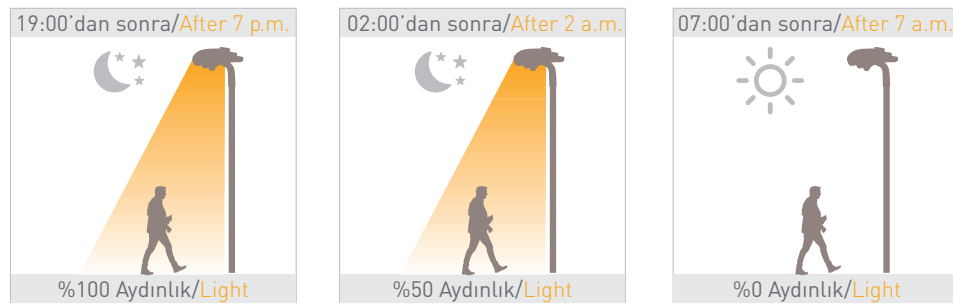

Kullanım Alanları
Fields of Application

Zaman Ayarı Opsiyonu Time Setting Option

Tekli Modül Montaj
Single Module Assembly