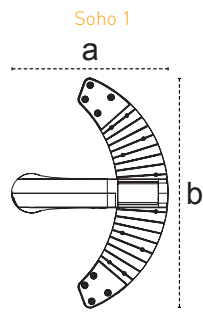

Zaman Ayarı Opsiyonu Time Setting Option

Tekli Modül Montaj
Single Module Assembly