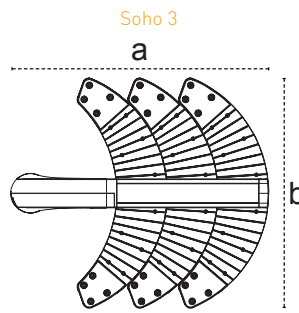

Soho Serisi

Soho Series

Ø114

4600mm

Gövde Body	Alüminyum enjeksiyon gövde Aluminium injection body		
LED	Mid power		
Lens	Polikarbon Polycarbonate		
Sürücü Driver	Yüksek verimli sabit akım driver High efficiency constant current driver		
Giriş Gerilimi Input Voltage (V)	220-240	Frekans Frequency (Hz)	50-60
Renk sel ger. ind. Colour Ren. In. (CRI)	>70	IP Koruma IP Protection	IP65
Güç Faktörü Power Fac. (cos φ)	> 0.90	RAL Kodu RAL Code	7040

Armatürlere ait büyüklükler Product Details

Ürün Kodu Code No	Tip Type	Güç Power (W)	Işık Akısı Luminous Flux (lm)	Renk Sıcaklığı Colour Tem. (K)	Etkinlik Faktörü Luminous Effic. (lm/W)	Boyutlar Dimensions (mm) a b	Koli Adedi Pcs/Pack	Koli Ağırlığı Package Weight (kg)
5740 1501	Soho 1	25	2300	4000-6500	92	4500x377x554	1	5.5
5740 1521	Soho 2	50	4750	4000-6500	95	4500x499x554	1	7.8
5740 1541	Soho 3	75	7500	4000-6500	100	4500x621x554	1	10.1
5740 1561	Soho 4	75	7500	4000-6500	100	4500x650x650	1	11

Kullanım Alanları
Fields of Application

Zaman Ayarı Opsiyonu Time Setting Option

Tekli Modül Montaj
Single Module Assembly

İkili Modül Montaj
Double Module Assembly

Üçlü Modül Montaj
Triple Module Assembly