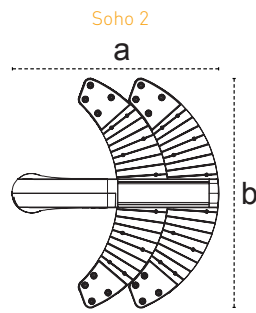

Soho Serisi

Soho Series

Ø114

4600mm

Gövde Body	Alüminyum enjeksiyon gövde Aluminium injection body		
LED	Mid power		
Lens	Polikarbon Polycarbonate		
Sürücü Driver	Yüksek verimli sabit akım driver High efficiency constant current driver		
Giriş Gerilimi Input Voltage (V)	220-240	Frekans Frequency (Hz)	50-60
Renk sel ger. ind. Colour Ren. In. (CRI)	>70	IP Koruma IP Protection	IP65
Güç Faktörü Power Fac. (cos φ)	> 0.90	RAL Kodu RAL Code	7040

Armatürlere ait büyüklükler Product Details

Ürün Kodu Code No	Tip Type	Güç Power (W)	Işık Akısı Luminous Flux (lm)	Renk Sıcaklığı Colour Tem. (K)	Etkinlik Faktörü Luminous Effic. (lm/W)	Boyutlar Dimensions (mm) a b	Koli Adedi Pcs/Pack	Koli Ağırlığı Package Weight (kg)
5740 1501	Soho 1	25	2300	4000-6500	92	4500x377x554	1	5.5
5740 1521	Soho 2	50	4750	4000-6500	95	4500x499x554	1	7.8
5740 1541	Soho 3	75	7500	4000-6500	100	4500x621x554	1	10.1
5740 1561	Soho 4	75	7500	4000-6500	100	4500x650x650	1	11

Kullanım Alanları
Fields of Application

Zaman Ayarı Opsiyonu Time Setting Option

Tekli Modül Montaj
Single Module Assembly

İkili Modül Montaj
Double Module Assembly

Üçlü Modül Montaj
Triple Module Assembly