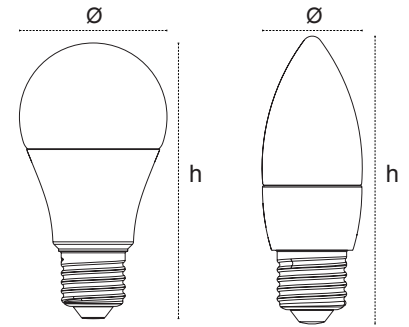

Teknik Çizim Technical Drawing

Glop

Buji

Armatürlere ait büyüklükler Product Details

| Ürün Kodu Code No | Tip Type | Güç Power (W) | Işık Akısı Luminous Flux (lm) | Renk Sıcaklığı Colour Tem. (K) | Etkinlik Faktörü Luminous Effic. (lm/W) | Boyutlar Dimensions (mm) Ø h | Koli Adedi Pcs/Pack | Koli Hacmi Package Vol. (m ³) | Koli Ağırlığı Package Weight (kg) |
|----------------------|----------------------------|------------------|----------------------------------|-----------------------------------|--|---------------------------------|------------------------|--|--------------------------------------|
| 5981 2650 | Glob E27 | 5 | 500 | 6500 | 100 | 60x111 | 100 | 0,044 | 7 |
| 5981 2690 | Glob E27 | 7 | 650 | 6500 | 93 | 60x113 | 100 | 0,045 | 8 |
| 5981 2680 | Glob E27 | 7 | 630 | 2700 | 90 | 60x113 | 100 | 0,045 | 8 |
| 5981 2790 | Glob E27 | 10 | 910 | 6500 | 91 | 60x113 | 100 | 0,045 | 8 |
| 5981 2850 | Glob E27 | 15 | 1400 | 6500 | 94 | 120x158 | 12 | 0,031 | 4 |
| 5981 2530 | Buji E14 | 4 | 320 | 6500 | 80 | 38x106 | 100 | 0,018 | 4 |
| 5981 2540 | Buji E27 | 4 | 330 | 6500 | 83 | 38x106 | 100 | 0,018 | 4 |
| 5981 4010 | Dim Edilebilir/Dimmable | 10 | 910 | 6500 | 91 | 60x113 | 100 | 0,045 | 8 |
| 5981 4050 | Şarj Edilebilir/Chargeable | 10 | 910 | 6500 | 91 | 60x113 | 100 | 0,045 | 8 |