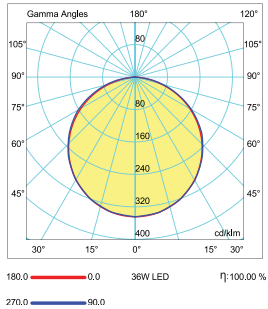

#### Light Distribution Curve

### Armatürlere ait büyüklükler Product Details

Ürün Kodu Code No	Güç Power (W)	Işık Akısı Luminous Flux (lm)	Renk Sıcaklığı Colour Temp. (K)	Etkinlik Faktörü Luminous Effic. (lm/W)	Boyutlar Dimensions (mm) a b c	Çizim (mm)	Koli Adedi Pcs/Pack	Koli Hacmi Package Vol. (m <sup>3</sup> )	Koli Ağırlığı Package Weight (kg)
108089	20	1880	3000	94	295x295x12	280x280	20	0,0339	20
108023	20	1880	4000	94	295x295x12	280x280	20	0,0339	20
108024	20	1880	6500	94	295x295x12	280x280	20	0,0339	20
108087	30	2660	3000	88	295x595x12	280x580	10	0,0347	12
108025	30	2660	4000	88	295x595x12	280x580	10	0,0347	12
108026	30	2660	6500	88	295x595x12	280x580	10	0,0347	12
108088	40	3120	3000	78	295x1195x12	280x1180	4	0,0683	19
108027	40	3120	4000	78	295x1195x12	280x1180	4	0,0683	19
108028	40	3120	6500	78	295x1195x12	280x1180	4	0,0683	19

### Işık Şiddeti Dağılım Eğrisi