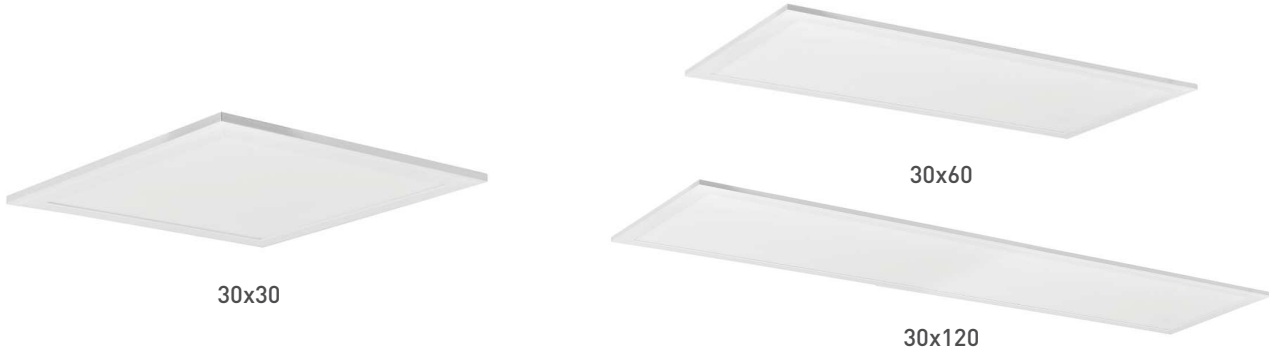

## Mioled Edgelight Panel Serisi

### Mioled Edgelight Panel Series

Gövde Body	Alüminyum ekstrüzyon profil Aluminium extrusion profile	Giriş Gerilimi Input Voltage (V)	220-240	Frekans Frequency (Hz)	50-60
LED	SMD mid power	Renk sel ger. ind. Colour Ren. In. (CRI)	>80	IP Koruma IP Protection	IP40
Optik Kapak Diffuser	UV ışınlarına dayanımlı , sararmayan yüksek ışık geçirgenliğine sahip PMMA High transmission PMMA opal cover with UV protection, non-yellowing throughout lifetime of the luminaire	Güç Faktörü Power Fac. (cos φ)	>0.95	RAL Kodu RAL Code	9016
Sürücü Driver	Pelsan marka yüksek verimli Pelsan high efficiency driver	Opsiyonlar Options	Triyak dim uygulaması. 3 saate kadar acil durum aydınlatma ünitesi uygulaması. İstenilen renk sıcaklığında (CCT) LED uygulaması.	Triac dim application. Emergency lighting unit application up to 3 hours. Production according to desired correlated colour temperature (CCT).	