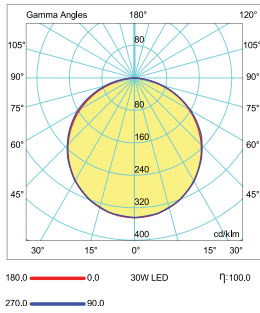

#### Light Distribution Curve

### Armatürlere ait büyüklükler Product Details

Ürün Kodu Code No	Güç Power (W)	Işık Akısı Luminous Flux (lm)	Renk Sıcaklığı Colour Temp. (K)	Etkinlik Faktörü Luminous Effic. (lm/W)	Boyutlar Dimensions (mm) a b c	Çizim (mm)	Koli Adedi Pcs/Pack	Koli Hacmi Package Vol. (m <sup>3</sup> )	Koli Ağırlığı Package Weight (kg)
108089	20	1880	3000	94	295x295x12	280x280	20	0,0339	20
108023	20	1880	4000	94	295x295x12	280x280	20	0,0339	20
108024	20	1880	6500	94	295x295x12	280x280	20	0,0339	20
108087	30	2660	3000	88	295x595x12	280x580	10	0,0347	12
108025	30	2660	4000	88	295x595x12	280x580	10	0,0347	12
108026	30	2660	6500	88	295x595x12	280x580	10	0,0347	12
108088	40	3120	3000	78	295x1195x12	280x1180	4	0,0683	19
108027	40	3120	4000	78	295x1195x12	280x1180	4	0,0683	19
108028	40	3120	6500	78	295x1195x12	280x1180	4	0,0683	19