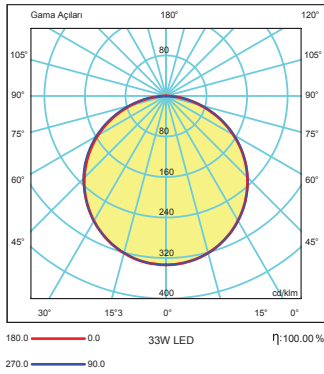

Işık Şiddeti Dağılım Eğrisi

Light Distribution Curve

Teknik Çizim Technical Drawing

Kullanım Alanları

Fields of Application

Armatürlere ait büyüklükler Product Details

| Ürün Kodu Code No | Tip Type | Güç Power (W) | Işık Akısı Luminous Flux (lm) | Renk Sıcaklığı Colour Tem. (K) | Etkinlik Faktörü Luminous Effic. (lm/W) | Boyutlar Dimensions (mm) a b c |  (mm) | Koli Adedi Pcs/Pack | Koli Hacmi Package Vol. (m³) | Koli Ağırlığı Package Weight (kg) |
|----------------------|----------------|------------------|----------------------------------|-----------------------------------|--|-----------------------------------|--|------------------------|---------------------------------|--------------------------------------|
| 5616 6501 | Fioled 1 60x60 | 33 | 2801 | 4000-6500 | 94 | 595x595x47 | 580x580 | 4 | 0,12 | 15 |
| 5616 6541 | Fioled 2 60x60 | 33 | 2801 | 4000-6500 | 87 | 595x595x47 | 580x580 | 4 | 0,12 | 15 |
| 5616 6581 | Fioled 3 60x60 | 33 | 2801 | 4000-6500 | 84 | 595x595x47 | 580x580 | 4 | 0,12 | 15 |
| 5616 6621 | Fioled 30x30 | 8 | 705 | 4000-6500 | 89 | 295x295x47 | 280x280 | 4 | 0,03 | 4 |
| 5616 6661 | Fioled 30x60 | 17 | 1485 | 4000-6500 | 88 | 295x595x47 | 280x580 | 4 | 0,06 | 8 |
| 5616 6701 | Fioled 30x120 | 30 | 2508 | 4000-6500 | 84 | 295x1195x47 | 280x1180 | 4 | 0,12 | 15 |