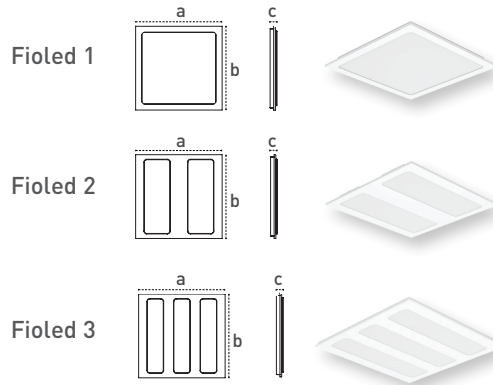

Işık Şiddeti Dağılım Eğrisi

Light Distribution Curve

Teknik Çizim Technical Drawing

Kullanım Alanları

Fields of Application

Armatürlere ait büyüklükler Product Details

| Ürün Kodu Code No | Tip Type | Güç Power (W) | Işık Akısı Luminous Flux (lm) | Renk Sıcaklığı Colour Tem. (K) | Etkinlik Faktörü Luminous Effic. (lm/W) | Boyutlar Dimensions (mm) a b c |  (mm) | Koli Adedi Pcs/Pack | Koli Hacmi Package Vol. (m³) | Koli Ağırlığı Package Weight (kg) |
|----------------------|----------------|------------------|----------------------------------|-----------------------------------|--|-----------------------------------|--|------------------------|---------------------------------|--------------------------------------|
| 5616 6501 | Fioled 1 60x60 | 33 | 2801 | 4000-6500 | 94 | 595x595x47 | 580x580 | 4 | 0,12 | 15 |
| 5616 6541 | Fioled 2 60x60 | 33 | 2801 | 4000-6500 | 87 | 595x595x47 | 580x580 | 4 | 0,12 | 15 |
| 5616 6581 | Fioled 3 60x60 | 33 | 2801 | 4000-6500 | 84 | 595x595x47 | 580x580 | 4 | 0,12 | 15 |
| 5616 6621 | Fioled 30x30 | 8 | 705 | 4000-6500 | 89 | 295x295x47 | 280x280 | 4 | 0,03 | 4 |
| 5616 6661 | Fioled 30x60 | 17 | 1485 | 4000-6500 | 88 | 295x595x47 | 280x580 | 4 | 0,06 | 8 |
| 5616 6701 | Fioled 30x120 | 30 | 2508 | 4000-6500 | 84 | 295x1195x47 | 280x1180 | 4 | 0,12 | 15 |