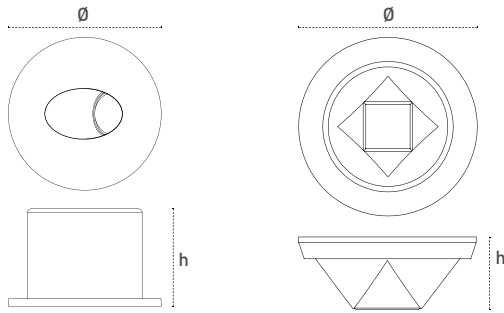

Sirius Small Serisi

Sirius Small Series

Kristal
Crystal

Asimetrik
Asymmetric

Gövde Body	Alüminyum Aluminium	Giriş Gerilimi Input Voltage (V)	220-240	Frekans Frequency (Hz)	50-60
LED	COB	Renksel ger. ind. Colour Ren. In. (CRI)	>80	IP Koruma IP Protection	IP20
Optik Kapak Diffuser	Şeffaf cam Clear glass	Güç Faktörü Power Fac. (cos φ)	>0.50		
Sürücü Driver	Pelsan marka yüksek verimli Pelsan high efficiency driver	Opsiyonlar Options	3 saate kadar acil durum aydınlatma.	Emergency lighting unit application up to 3 hours.	

Teknik Çizim Technical Drawing

Asimetrik
Asymmetric

Kristal
Crystal

Kullanım Alanları Fields of Application

Bakınız sayfa 232 See page 232

Armatürlere ait büyüklükler Product Details

Ürün Kodu Code No	Tip Type	Güç Power (W)	Renk Sıcaklığı Colour Temp. (K)	Boyutlar Dimensions (mm) Ø h	 (mm)	Koli Adedi Pcs/Pack	Koli Hacmi Package Vol. (m ³)	Koli Ağırlığı Package Weight (kg)
204172	Asimetrik/Asymmetric	3	4000	80x51	62	50	0,0282	10
204171	Kristal/Crystal	2	4000	36x50	33	20	0,0158	4