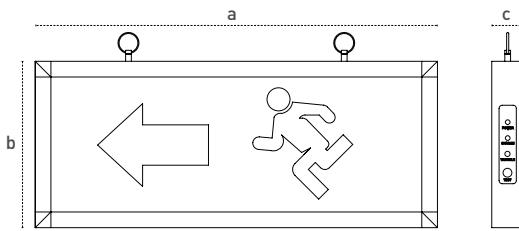

Exiled Serisi Exiled Series

Sıva Üstü
Surface Mounted

Sıva Altı
Recessed Mounted

| | | | | | |
|-------------------------|--|-------------------------------------|---|---|------------------|
| Gövde Body | Alüminyum ekstrüzyon Extruded aluminium | Giriş Gerilimi Input Voltage (V) | 220-240 | Frekans Frequency (Hz) | 50-60 |
| LED | SMD | Batarya Battery | 800 mAh 1.2 Ni-Cd | IP Koruma IP Protection | IP20 |
| Optik Kapak Diffuser | Yüksek geçirgenliğe sahip PMMA optik kapak Highly transmissive PMMA optical cover | Şarj Süresi Charging Time | 24 saat 24 hour | Deşarj Süresi Discharging Time | 3 saat 3 hour |
| Sürücü Driver | Pelsan marka yüksek verimli Pelsan high efficiency driver | Çalışma Şekli Function Mode | AC(Enerjide) / DC(Acilde) AC(Power on) / DC(Emergency) | Tek yüzlü ve çift yüzlü uygulama. Tavan tipi, duvar tipi ve sarkit olarak kullanılmasını sağlayan ergonomik yapı. Zaman tasarrufu kazandıran kolay kurulum. Single sided and double sided application. Ergonomic structure allowing wall mounted and pendant use. Time saving easy installation. | |
| | | Opsiyonlar Options | | | |

Teknik Çizim Technical Drawing

Kullanım Alanları Fields of Application

Şarj - deşarj durumunu gösteren LED göstergesi
LED indicator showing charge and discharge status
Kolay kontrol imkanı sağlayan test butonu
Test button for easy control