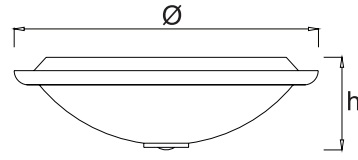

Krom Sense

Chrome Sense