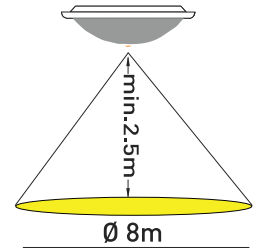

Krom Sense

Chrome Sense