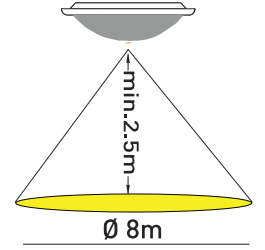

Sense Sensörlü Armatürler

Sense Globe Luminaires with Sensor

Sense

Sense