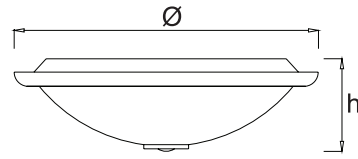

Sense Sensörlü Armatürler

Sense Globe Luminaires with Sensor

Sense

Sense