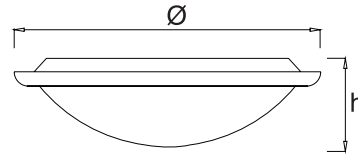

Kullanım Alanları

Fields of Application

Mekanik Özellikler

Elektrostatik toz boyalı/krom kaplı, 0,50 mm kalınlığında metal gövde

Optik Özellikler

Isıya ve darbelere karşı korumalı, yüksek geçirgenliğe sahip dekoratif cam. Homojen ışık dağılımı