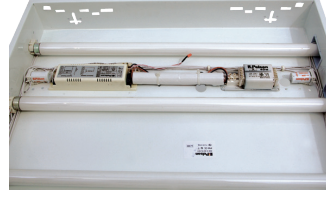

Acil Aydınlatma Armatürleri

Emergency Luminaires

Özellikler

- Enerji varken balast ile çalışan lamba
- Enerji yokken acil aydınlatma ünitesi ile batarya üzerinden çalışan lamba
- Uzun ömürlü olması için acil aydınlatma ünitesi üzerinden aşırı şarj ve deşarj karşı korumalı batarya
- Uzun ömürlü Ni-Cd batarya
- Şarj ve deşarj durumunu gösteren LED gösterge
- 1-3 saat çalışma süresi
- Acilde iki lambalı uygulama
- Kombo kit sistem uygulaması

Specifications

- Lamp operating with a ballast when energized
- Lamp operating with an emergency lighting unit with battery when non-energized
- Battery protected over emergency lighting unit against excess charge and discharge for long lifetime
- Long-lifetime Ni-Cd battery
- LED indicator showing charge and discharge status
- 1-3 hours working time
- Two lamp applications in emergency
- Combo kit system application

Kullanım Alanları Fields of Application

Armatürlere ait büyüklükler Product Details

Ürün Kodu Code No	Tip Type	Güç Power (W)	Çalışma Süresi Working Time	Lamba Tipi Lamp Type	Boyutlar Dimensions (mm) a b c	Ağırlık Weight (kg)	Hacim Volume (m ³)	Koli Adedi Pcs/Pack	Ral Kodu Ral Code
5021 9594	Solta Acil Aydınlatma Arm. IP65	2x36	3 hours	TL-D	1268x124x98	14.5	0.0780	6	7047
5017 9034	Clear Acil Aydınlatma Arm. IP40	2x18	3 hours	TL-D	1240x124x85	3.5	0.01625	1	9016
5014 4774	Parabolik Acil Aydınlatma IP20	4x18	3 hours	TL-D	595x595x80	23	0.1439	4	9016
5022 5010	IP 65 Emergency	8	3 hours	TL5	365x110x75	15	0.05265	12	9016