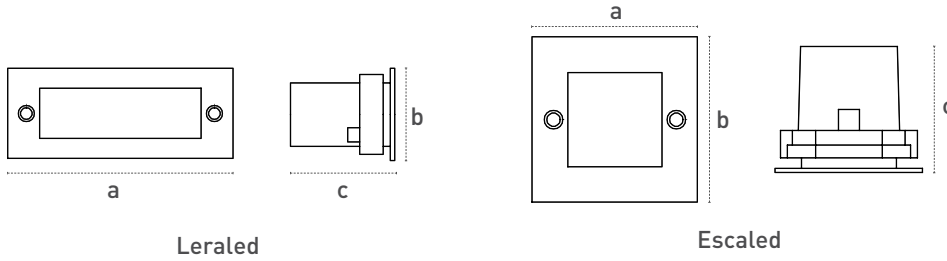

Leraled-Escaled Serisi Leraled-Escaled Series

Leraled

Escaled

Gövde Body	Alüminyum enjeksiyon Aluminium injection	Giriş Gerilimi Input Voltage (V)	220-240	Frekans Frequency (Hz)	50-60
LED	SMD Mid Power	Renk sel ger. ind. Colour Ren. In. (CRI)	>80	IP Koruma IP Protection	IP54
Reflektör Reflector	Alüminyum Aluminium	Güç Faktörü Power Fac. (cos φ)	>0.80	RAL Kodu RAL Code	9022
Optik Kapak Diffuser	Şeffaf PC Transparent PC				
Sürücü Driver	Pelsan marka yüksek verimli Pelsan high efficiency driver				

Teknik Çizim Technical Drawing

Leraled

Escaled

Kullanım Alanları Fields of Application

Bakınız sayfa 232 See page 232

Armatürlere ait büyüklükler Product Details

Ürün Kodu Code No	Tip Type	Güç Power (W)	Renk Sıcaklığı Colour Temp. (K)	Boyutlar Dimensions (mm) a b c	 (mm)	Koli Adedi Pcs/Pack	Koli Hacmi Package Vol. (m ³)	Koli Ağırlığı Package Weight (kg)
204445	Escaled-S	1	6500	70x70x60	65x66	50	0,021	13,5
204446	Escaled	1,2	6500	105x105x60	95x95	30	0,028	14
204443	Leraled-S	1,4	6500	110x45x60	98x33	40	0,02	12