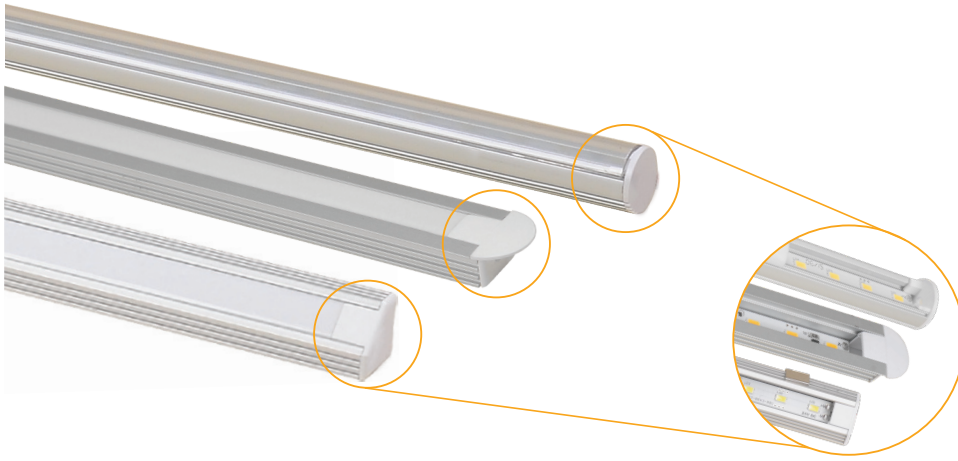

İç Mekan LED Bar Serisi

Indoor LED Bar Series

Gövde Body	Alüminyum ekstrüzyon Extruded aluminium	Giriş Gerilimi Input Voltage (V)	24	IP Koruma IP Protection	IP20
LED	SMD mid power	Renk sel ger. ind. Colour Ren. In. (CRI)	>80	RAL Kodu RAL Code	7035
Optik Kapak Diffuser	Yüksek ışık geçirgenliğe sahip opal PMMA Opal PMMA with high light transmission	Opsiyonlar Options	İstenilen renk sıcaklığında (CCT) LED uygulaması. Kırmızı, yeşil, mavi ve amber renk seçenekleri. LED application according to desired correlated colour temperature (CCT). Red, green, blue and amber color applications.		
Sürücü Driver	Sabit gerilim sürücü Constant voltage driver				

Difüzör Opsiyonları Product Details

Ürün Kodu Code No	Tip Type
312556	100 cm Buzlu Bombeli/Frosted Curved (Sıva Üstü için/For Surface Mounted)
312553	100 cm Şeffaf Bombeli/Clear Curved (Sıva Üstü için/For Surface Mounted)
312545	100 cm Opal Bombeli/Opal Curved (Sıva Üstü için/For Surface Mounted)
312566	100 cm Buzlu Düz/Frosted (Sıva Altı Recessed/Köşe Corner)
312562	100 cm Şeffaf Düz/Clear Smooth (Sıva Altı Recessed/Köşe Corner)
312559	100 cm Opal Düz/Clear Smooth (Sıva Altı Recessed/Köşe Corner)