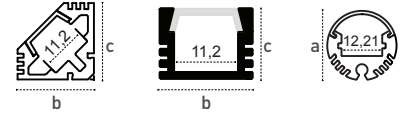

Teknik Çizim Technical Drawing

İç Mekan LED Bar Sürücüleri Indoor LED Bar Drivers

Ürün Kodu Code No	Tip Type
314833	60W 24V 2,5 A
314834	120W 24V 5A
314835	200W 24V 8,3A
314836	360W 24V 15A

Armatürlere ait büyüklükler Product Details

Ürün Kodu Code No	Güç Power (W)	LED Adedi LED Number (LED/m)	Gerilim Voltage (Vdc)	Renk Sıcaklığı Colour Temp. (K)	Boyutlar Dimensions (mm) a b c	Koli Adedi Pcs/Pack
107150	19	60	24	6500	1000x20.5x14.5	1
107229	19	60	24	6500	1000x27x17	1
107202	19	60	24	6500	1000x21.5x12	1
107185	29	120	24	6500	1000x20.5x14.5	1
107341	29	120	24	6500	1000x27x17	1
107220	29	120	24	6500	1000x21.5x12	1