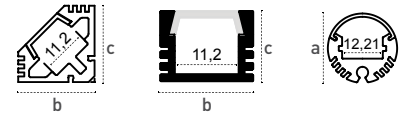

Teknik Çizim Technical Drawing

İç Mekan LED Bar Sürücüleri Indoor LED Bar Drivers

Ürün Kodu Code No	Tip Type
314833	60W 24V 2,5 A
314834	120W 24V 5A
314835	200W 24V 8,3A
314836	360W 24V 15A

Armatürlere ait büyüklükler Product Details

Ürün Kodu Code No	Güç Power (W)	LED Adedi LED Number (LED/m)	Gerilim Voltage (Vdc)	Renk Sıcaklığı Colour Temp. (K)	Boyutlar Dimensions (mm) a b c	Koli Adedi Pcs/Pack
107150	19	60	24	6500	1000x20.5x14.5	1
107229	19	60	24	6500	1000x27x17	1
107202	19	60	24	6500	1000x21.5x12	1
107185	29	120	24	6500	1000x20.5x14.5	1
107341	29	120	24	6500	1000x27x17	1
107220	29	120	24	6500	1000x21.5x12	1