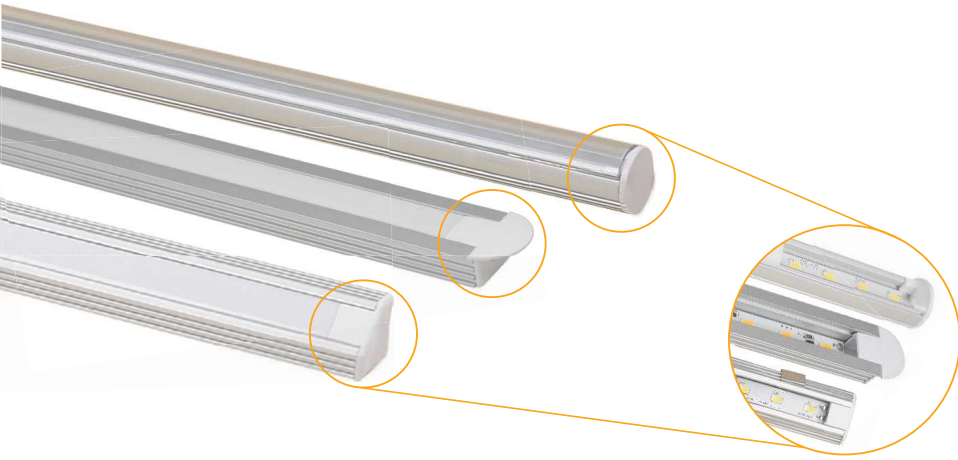

İç Mekan LED Bar Serisi

Indoor LED Bar Series

Gövde Body	Alüminyum ekstrüzyon Extruded aluminium	Giriş Gerilimi Input Voltage (V)	24	IP Koruma IP Protection	IP20
LED	SMD mid power	Renksel ger. ind. Colour Ren. In. [CRI]	>80	RAL Kodu RAL Code	7035
Optik Kapak Diffuser	Yüksek ışık geçirgenliğe sahip opal PMMA Opal PMMA with high light transmission	Opsiyonlar Options	İstenilen renk sıcaklığında (CCT) LED uygulaması. Kırmızı, yeşil, mavi ve amber renk seçenekleri.	LED application according to desired correlated colour temperature (CCT). Red, green, blue and amber color applications.	
Sürücü Driver	Sabit gerilim sürücü Constant voltage driver				

Difüzör Opsiyonları Product Details

Ürün Kodu Code No	Tip Type
312556	100 cm Buzlu Bombeli/Frosted Curved (Sıva Üstü için/For Surface Mounted)
312553	100 cm Şeffaf Bombeli/Clear Curved (Sıva Üstü için/For Surface Mounted)
312545	100 cm Opal Bombeli/Opal Curved (Sıva Üstü için/For Surface Mounted)
312566	100 cm Buzlu Düz/Frosted (Sıva Altı Recessed/Köşe Corner)
312562	100 cm Şeffaf Düz/Clear Smooth (Sıva Altı Recessed/Köşe Corner)
312559	100 cm Opal Düz/Clear Smooth (Sıva Altı Recessed/Köşe Corner)