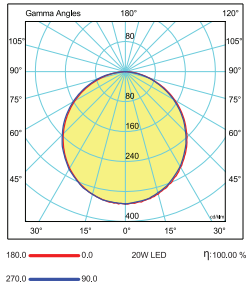

Işık Şiddeti Dağılım Eğrisi

Light Distribution Curve

Teknik Çizim Technical Drawing

Kullanım Alanları

Fields of Application

Bakınız sayfa 232 See page 232

Armatürlere ait büyüklükler Product Details

Ürün Kodu Code No	Güç Power (W)	Işık Akısı Luminous Flux (lm)	Renk Sıcaklığı Colour Temp. (K)	Etkinlik Faktörü Luminous Effic. (lm/W)	Boyutlar Dimensions (mm) a b c	Koli Adedi Pcs/Pack	Koli Hacmi Package Vol. (m3)	Koli Ağırlığı Package Weight (kg)
106992	5	455	6500	91	148x148x56,5	132	20	0,033
106995	7	620	6500	89	148x148x56,5	132	20	0,033
106998	10	890	6500	89	148x148x56,5	132	20	0,033
107004	10	890	6500	89	197x197x56,5	185	15	0,043
107007	15	1330	6500	89	197x197x56,5	185	15	0,043
107013	20	1570	6500	79	197x197x56,5	185	15	0,043
107019	20	1700	6500	85	233x233x56,5	220	10	0,040
107022	25	2310	6500	93	233x233x56,5	220	10	0,040
107026	35	2850	6500	82	233x233x56,5	220	10	0,040