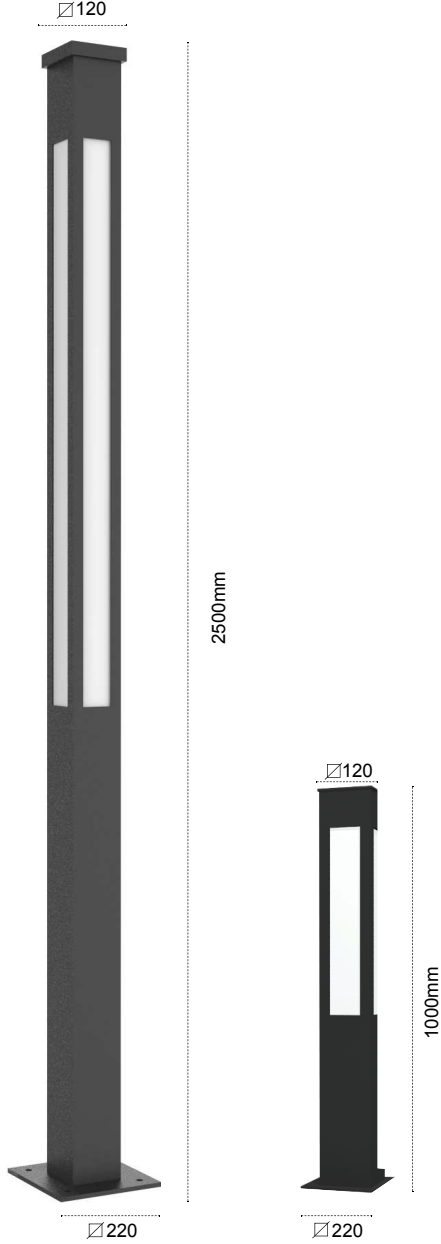

Milas Serisi

Milas Series

Milas Direk/Pole

Milas Çimen/Grass

Gövde Body	Alüminyum Aluminium		
LED	SMD Mid power		
Optik Kapak Diffuser	Yüksek ışık geçirgenliğe ve homojen dağılıma sahip opal PMMA High-end transparent and homogeneous light distribution opal PMMA		
Sürücü Driver	ENEC belgeli ENEC certified		
Giriş Gerilimi Input Voltage (V)	220-240	Frekans Frequency (Hz)	50-60
Renksel ger. ind. Colour Ren. In. (CRI)	>70	IP Koruma IP Protection	IP65
Güç Faktörü Power Fac. (cos φ)	> 0.95	RAL Kodu RAL Code	9005
Opsiyonlar Options	4000K 6500K RAL 7043 RAL 9005 Yeşil Mavi Kırmızı	4000K 6500K RAL 7043 RAL 9005 Green Blue Red	

Kullanım Alanları

Fields of Application

Bakınız sayfa 232 See page 232

Armatürlere ait büyüklükler Product Details

Ürün Kodu Code No	Tip Type	Güç Power (W)	Işık Akısı Luminous Flux (lm)	Renk Sıcaklığı Colour Temp. (K)	Etkinlik Faktörü Luminous Effic. (lm/W)	Boyutlar Dimensions (mm) a b ∅	Koli Adedi Pcs/Pack	Koli Ağırlığı Package Weight (kg)
108500	Milas Direk/Pole	100	2000	4000	20	2500x120x220	1	48
107586	Milas Çimen/Grass	20	600	4000	30	1000x120x220	1	12