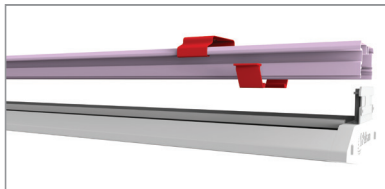

Teknik Çizim Technical Drawing

Kullanım Alanları Fields of Application

Bakınız sayfa 204 See page 204

İşığınızı İstedığınız Noktaya Yönlendirir Adjustable Beam Angle

7 kademeli ayarlanabilir ışık açısı ile pratik bir şekilde istediğiniz yere ışığı yönlendirilebilir.
Direct the light to the desired spot with 7-step navigable wings.

Kurulum Kolaylığı Sağlar Easy Installation

Multiline 2 parça halinde kolay ve güvenli şekilde monte edilir.
You can easily and safely mount a 2 piece Multiline led linear luminaire.

Sürekli Lineer Aydınlatma Oluşturur Provides Uninterrupted Linear Light