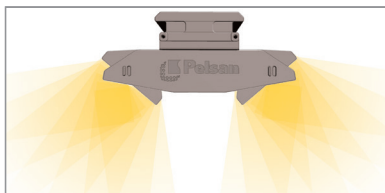

Teknik Çizim Technical Drawing

Kullanım Alanları Fields of Application

Bakınız sayfa 204 See page 204

İşığınızı İstedığınız Noktaya Yönlendirir Adjustable Beam Angle

7 kademeli ayarlanabilir ışık açısı ile pratik bir şekilde istediğiniz yere ışığı yönlendirilebilir.
Direct the light to the desired spot with 7-step navigable wings.

Kurulum Kolaylığı Sağlar Easy Installation

Multiline 2 parça halinde kolay ve güvenli şekilde monte edilir.
You can easily and safely mount a 2 piece Multiline led linear luminaire.

Sürekli Lineer Aydınlatma Oluşturur Provides Uninterrupted Linear Light