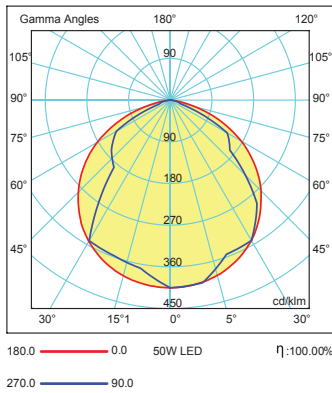

Işık Şiddeti Dağılım Eğrisi

Light Distribution Curve

0° Kanat Açısı
0° Wing Angle

45° Kanat Açısı
45° Wing Angle

90° Kanat Açısı
90° Wing Angle

115° Kanat Açısı
115° Wing Angle

Armatürlere ait büyüklükler Product Details