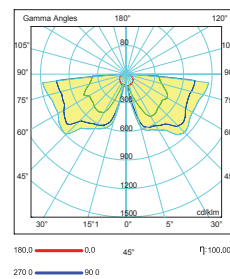

Işık Şiddeti Dağılım Eğrisi

Light Distribution Curve

0° Kanat Açısı
0° Wing Angle

45° Kanat Açısı
45° Wing Angle

90° Kanat Açısı
90° Wing Angle

115° Kanat Açısı
115° Wing Angle

Armatürlere ait büyüklükler Product Details

Ürün Kodu Code No	Tip Type	Güç Power (W)	Işık Akısı Luminous Flux (lm)	Renk Sıcaklığı Colour Temp. (K)	Etkinlik Faktörü Luminous Effic. (lm/W)	Boyutlar Dimensions (mm) a b c	Koli Adedi Pcs/Pack	Koli Hacmi Package Vol. (m ³)	Koli Ağırlığı Package Weight (kg)
5612 6111	Multiline	35	4020	3000-4000-6500	114	1200x140x58	4	0,0699	3,8
5612 6151	Multiline	35	4020	3000-4000-6500	114	1500x140x58	4	0,0699	3,8
5612 6161	Multiline	50	5720	3000-4000-6500	114	1500x140x58	4	0,0699	3,8
5612 6121	Multiline Kesintisiz Lineer Bağlantı	35	4020	3000-4000-6500	114	1200x140x58	4	0,0699	3,8
5612 6171	Multiline Kesintisiz Lineer Bağlantı	35	4020	3000-4000-6500	114	1500x140x58	4	0,0699	3,8
5612 6181	Multiline Kesintisiz Lineer Bağlantı	50	5720	3000-4000-6500	114	1500x140x58	4	0,0699	3,8