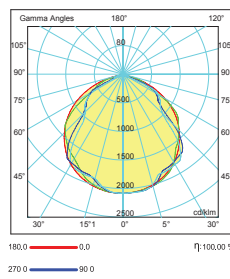

Işık Şiddeti Dağılım Eğrisi

Light Distribution Curve

0° Kanat Açısı
0° Wing Angle

45° Kanat Açısı
45° Wing Angle

90° Kanat Açısı
90° Wing Angle

115° Kanat Açısı
115° Wing Angle

Armatürlere ait büyüklükler Product Details