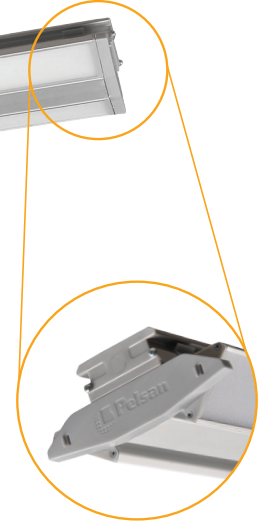

Multiline Serisi

Multiline Series

- Multiline lineer armatür, mağaza, market, ofis ve depolarda ışığın istenen yönde iletilmesini sağlayan hareketli sistemi, modern endüstriyel tasarımı lineer aydınlatma sağlar.

Mobile system that enables light to be transmitted to the desired direction in supermarkets, offices and stores. It provides directable linear lighting thanks to its modern industrial design.

Gövde Body	Alüminyum Aluminium	Giriş Gerilimi Input Voltage (V)	220-240	Frekans Frequency (Hz)	50-60
LED	SMD mid power	Renk sel ger. ind. Colour Ren. In. (CRI)	>80	IP Koruma IP Protection	IP40
Optik Kapak Diffuser	Şeffaf / Buzlu PMMA Clear / Frosted PMMA	Güç Faktörü Power Fac. (cos φ)	>0.98	RAL Kodu RAL Code	Mat Gri Eloksal Matt Grey Eloxal
Reflektör Reflector	Alüminyum Aluminium	Opsiyonlar Options	DALI uygulaması. 3 saate kadar acil aydınlatma uygulaması. Sarkit uygulaması. Buzlu ve şeffaf cam uygulaması. İstenilen renk sıcaklığında (CCT) LED uygulaması.	DALI function applications. Emergency lighting unit application up to 3 hour. Pendant application. Frosted and clear glass application. Production according to desired correlated colour temperature (CCT).	
Sürücü Driver	Avrupa menşei yüksek verimli European origin high efficiency driver				

Kurulum Kolaylığı Sağlar Easy Installation

Multiline 2 parça halinde kolay ve güvenli şekilde monte edilir.
You can easily and safely mount a 2 piece Multiline led linear luminaire.

Sürekli Lineer Aydınlatma Oluşturur Provides Uninterrupted Linear Light

Lineer bağlantı için tasarlanmış yan kapaklar ve bağlantı aparatı ile kesintisiz ışık imkanı verir.
Provides uninterrupted light with side covers and connection strips designed for linear connection.

Kamaşma kontrollü özel difüzör
Glare proof special diffuser