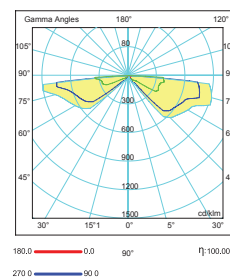

Işık Şiddeti Dağılım Eğrisi

Light Distribution Curve

0° Kanat Açısı
0° Wing Angle

45° Kanat Açısı
45° Wing Angle

90° Kanat Açısı
90° Wing Angle

115° Kanat Açısı
115° Wing Angle

Armatürlere ait büyüklükler Product Details

Teknik Çizim Technical Drawing

Kullanım Alanları Fields of Application

Bakınız sayfa 204 See page 204

İşığınızı İstedığınız Noktaya Yönlendirir Adjustable Beam Angle

7 kademeli ayarlanabilir ışık açısı ile pratik bir şekilde istediğiniz yere ışığı yönlendirilebilir.
Direct the light to the desired spot with 7-step navigable wings.