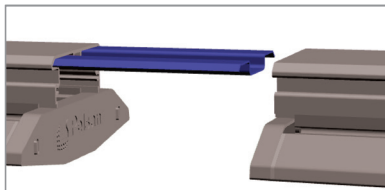

Teknik Çizim Technical Drawing

Kullanım Alanları Fields of Application

Bakınız sayfa 204 See page 204

İşığınızı İstedığınız Noktaya Yönlendirir Adjustable Beam Angle

7 kademeli ayarlanabilir ışık açısı ile pratik bir şekilde istediğiniz yere ışığı yönlendirilebilir.
Direct the light to the desired spot with 7-step navigable wings.

Kurulum Kolaylığı Sağlar Easy Installation

Multiline 2 parça halinde kolay ve güvenli şekilde monte edilir.
You can easily and safely mount a 2 piece Multiline led linear luminaire.

Sürekli Lineer Aydınlatma Oluşturur Provides Uninterrupted Linear Light