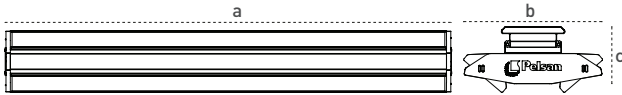

Teknik Çizim Technical Drawing