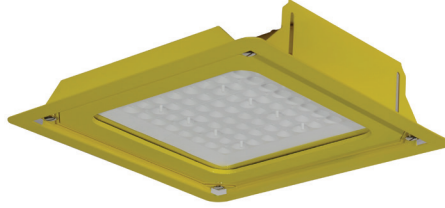

### Sia & Piroliz & Nairo Series

Sia  
Yüksek Tavan  
Highbay

Piroliz  
Kanopi  
Canopy

Nairo  
Projektör  
Floodlight

Gövde Body	Elektrostatik toz boya kaplı alüminyum enjeksiyon Aluminium injection with electrostatic coating	Giriş Gerilimi Input Voltage (V)	220-240	Frekans Frequency (Hz)	50-60
LED	SMD mid power	Renk sel ger. ind. Colour Ren. In. (CRI)	>80	IP Koruma IP Protection	IP66
Optik Kapak Diffuser	IK08 koşullarını sağlayan, ısıya ve darbelere karşı korumalı, yüksek geçirgenliğe sahip, şeffaf temperli cam IK08 standard compliant, heat and impact resistant, highly transmissive, clear tempered glass	Güç Faktörü Power Fac. (cos φ)	>0.95	RAL Kodu RAL Code	1023
Sürücü Driver	Avrupa menşeli yüksek verimli European origin high efficiency	Kapsam	II 3G Ex nR 11C TS Gc II 3D Ex tc IIIC (T95°C) DC		