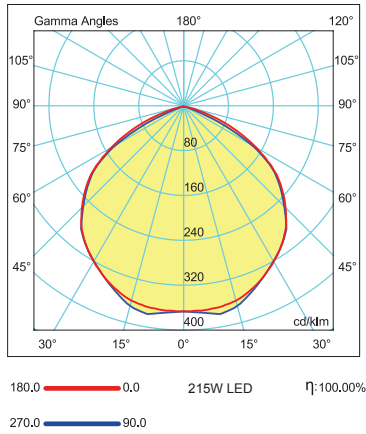

Ria Power Lux 215W
Ria Power Lux 215W

Gövde Body	Alüminyum enjeksiyon Aluminium injection	Giriş Gerilimi Input Voltage (V)	220-240	Frekans Frequency (Hz)	50-60
LED	Yüksek verimli mid power Highly efficient mid power	Renk sel ger. ind. Colour Ren. In. (CRI)	>80	IP Koruma IP Protection	IP66
Reflektör Reflector	Polimer enjeksiyon, alüminyum Polymer injection, aluminium	Güç Faktörü Power Fac. (cosφ)	>0.98	RAL Kodu RAL Code	9005
Optik Kapak Diffuser	IK08 koşullarını sağlayan, ısıya ve darbelere karşı dayanıklı temperli cam IK08 standard compliant, heat and impact resistant, clear tempered glass	Opsiyonlar Options	DALI, 2 Step dim ve 1-10V dim uygulaması. İstenilen renk sıcaklığında (CCT) LED uygulaması. Avrupa menşei yüksek verimli sürücü uygulaması.		
Sürücü Driver	Yüksek verimli sabit akım LED sürücü Highly efficient constant current LED driver	DALI, 2 Step dim and 1-10V dim application. Production according to desired Correlated Colour Temperature (CCT). European origin high efficiency driver option.			

Işık Şiddeti Dağılım Eğrisi
Light Distribution Curve

Teknik Çizim Technical Drawing

Kullanım Alanları
Fields of Application

Armatürlere ait büyüklükler Product Details

Ürün Kodu Code No	Güç Power (W)	Işık Akısı Luminous Flux (lm)	Renk Sıcaklığı Colour Tem. (K)	Etkinlik Faktörü Luminous Effic. (lm/W)	Boyutlar Dimensions (mm) a b c	Koli Adedi Pcs/Pack	Koli Hacmi Package Vol. (m3)	Koli Ağırlığı Package Weight (kg)
5616 3581	215	22145	4000-6500	103	400x418x100	1	-	6