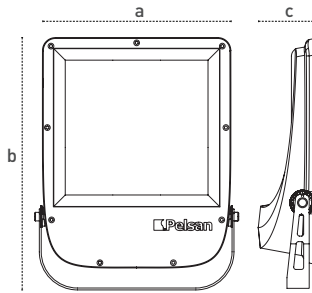

Ria Power Lux 215W
Ria Power Lux 215W

Gövde Body	Alüminyum enjeksiyon Aluminium injection	Giriş Gerilimi Input Voltage (V)	220-240	Frekans Frequency (Hz)	50-60
LED	Yüksek verimli mid power Highly efficient mid power	Renk sel ger. ind. Colour Ren. In. (CRI)	>80	IP Koruma IP Protection	IP66
Reflektör Reflector	Polimer enjeksiyon, alüminyum Polymer injection, aluminium	Güç Faktörü Power Fac. (cosφ)	>0.98	RAL Kodu RAL Code	9005
Optik Kapak Diffuser	IK08 koşullarını sağlayan, ısıya ve darbelere karşı dayanıklı temperli cam IK08 standard compliant, heat and impact resistant, clear tempered glass	Opsiyonlar Options	DALI, 2 Step dim ve 1-10V dim uygulaması. İstenilen renk sıcaklığında (CCT) LED uygulaması. Avrupa menşei yüksek verimli sürücü uygulaması.		
Sürücü Driver	Yüksek verimli sabit akım LED sürücü Highly efficient constant current LED driver	DALI, 2 Step dim and 1-10V dim application. Production according to desired Correlated Colour Temperature (CCT). European origin high efficiency driver option.			

Işık Şiddeti Dağılım Eğrisi
Light Distribution Curve

Teknik Çizim Technical Drawing

Kullanım Alanları
Fields of Application

Armatürlere ait büyüklükler Product Details

Ürün Kodu Code No	Güç Power (W)	Işık Akısı Luminous Flux (lm)	Renk Sıcaklığı Colour Tem. (K)	Etkinlik Faktörü Luminous Effic. (lm/W)	Boyutlar Dimensions (mm) a b c	Koli Adedi Pcs/Pack	Koli Hacmi Package Vol. (m3)	Koli Ağırlığı Package Weight (kg)
5616 3581	215	22145	4000-6500	103	400x418x100	1	-	6